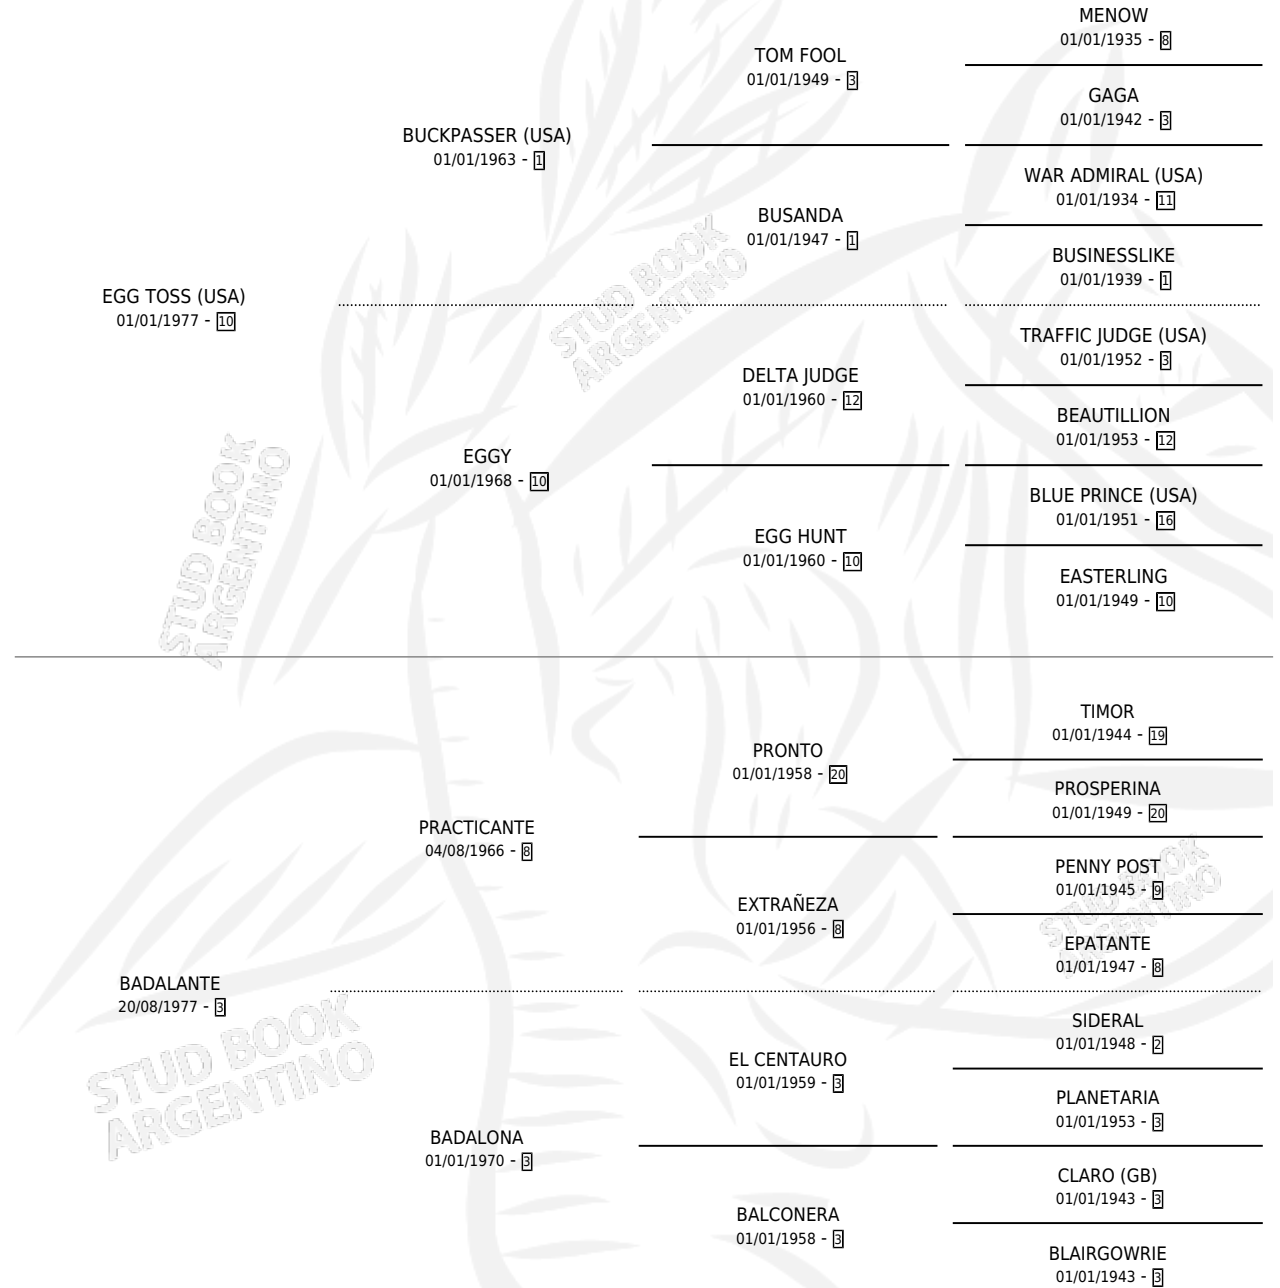

BRAVE TOSS

por **EGG TOSS (USA)** y **BADALANTE** por **PRACTICANTE**

Argentina · Macho · Alazan · SP · 02/10/1985
Familia 3-g · Volumen 32

ESTADO

TIPIFICACIÓN SANGUÍNEA	✓
TIPIFICACIÓN POR ADN	X
PASAPORTE	X
IDENTIFICACIÓN POR MICROCHIP	X
REPRODUCTOR	✓

Lugar de nacimiento: La Biznaga

Criador: Sin dato

~

HIJOS

	MACHOS	HEMBRAS
19 NACIERON	11	8
7 CORRIERON	1	6
3 GANARON	1	2
0 GANADORES CL	0 GANADORES GR	0 GANADORES G1

PEDIGREE

SERVICIOS PADRILLO

TEMPORADA	HARAS	SERVICIO	NAC.	EFFECTIVIDAD
1995	LOMA CHICA	1	0	0.00 %
1994	LOMA CHICA	1	1	100 %
1993	LOMA CHICA	6	2	33.33 %
1992	LOMA CHICA	6	4	66.67 %
1991	LOMA CHICA	8	4	50.00 %
1990	LOMA CHICA	8	4	50.00 %
1989	LOS FEDERALES	7	4	57.14 %