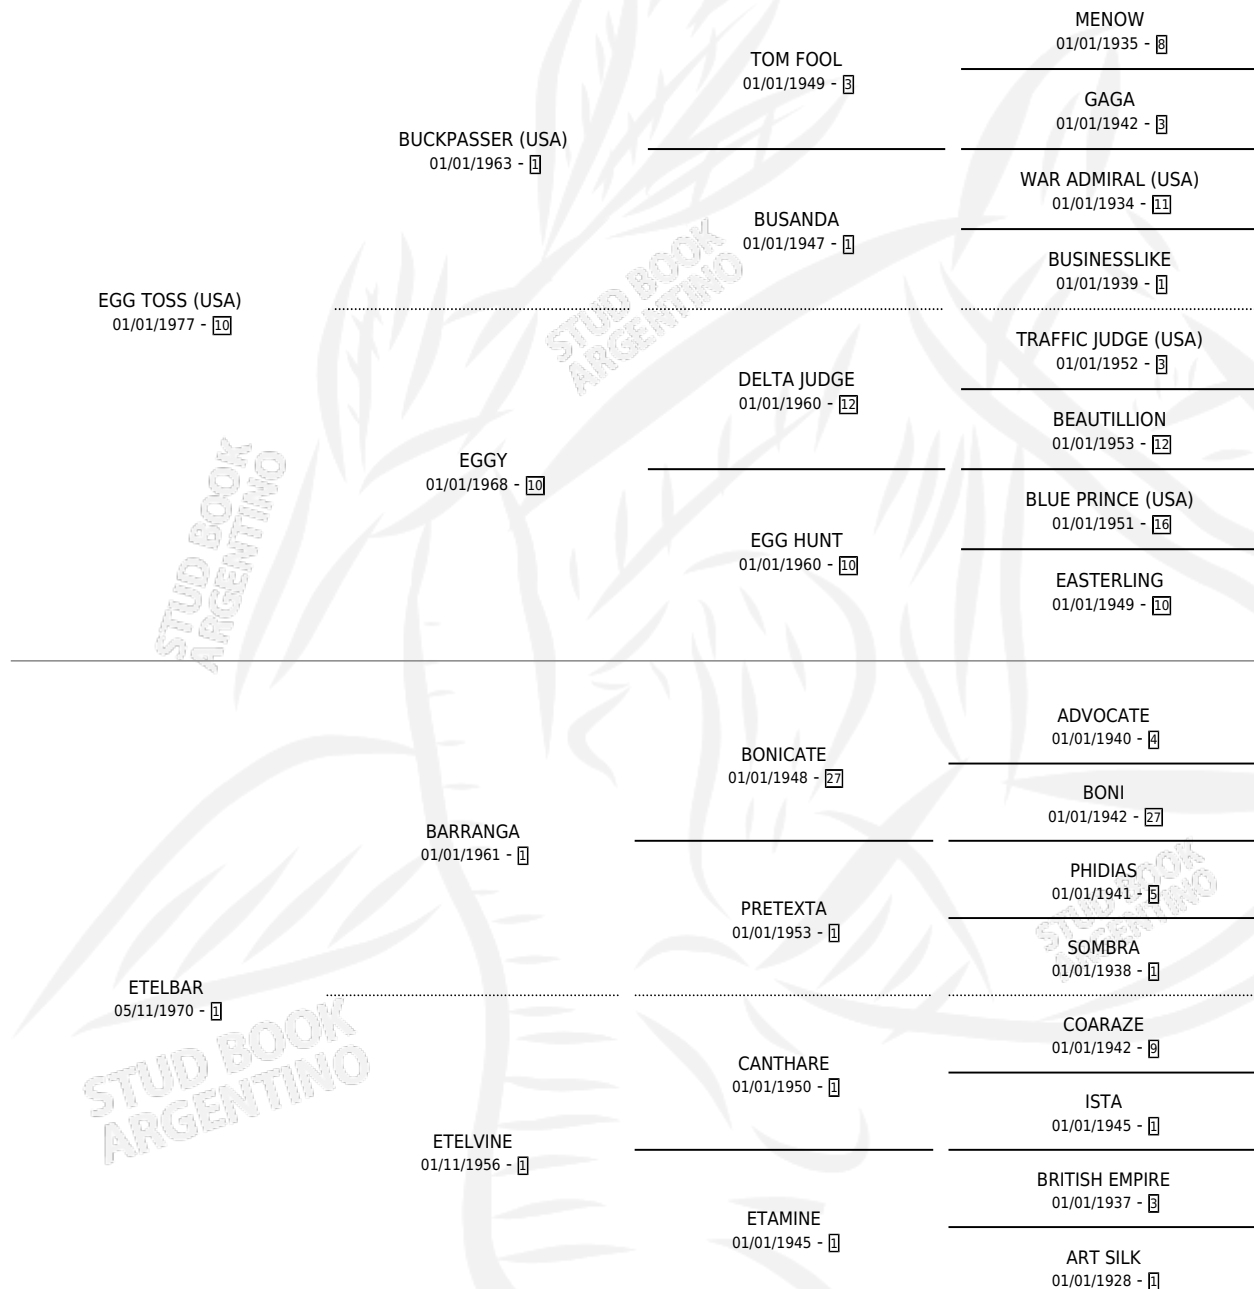

EASY TOSS

por EGG TOSS (USA) y ETELBAR por BARRANGA

Argentina · Hembra · Alazan · SP · 22/09/1985
Familia 1-t · Volumen 32

ESTADO

TIPIFICACIÓN SANGUÍNEA	✓
TIPIFICACIÓN POR ADN	X
PASAPORTE	X
IDENTIFICACIÓN POR MICROCHIP	X
REPRODUCTOR	✓

Lugar de nacimiento: La Biznaga

Criador: Sin dato

~

HIJOS

	MACHOS	HEMBRAS
3 NACIERON	2	1
1 CORRIERON	1	0

SIN ACTUACIONES

PEDIGREE