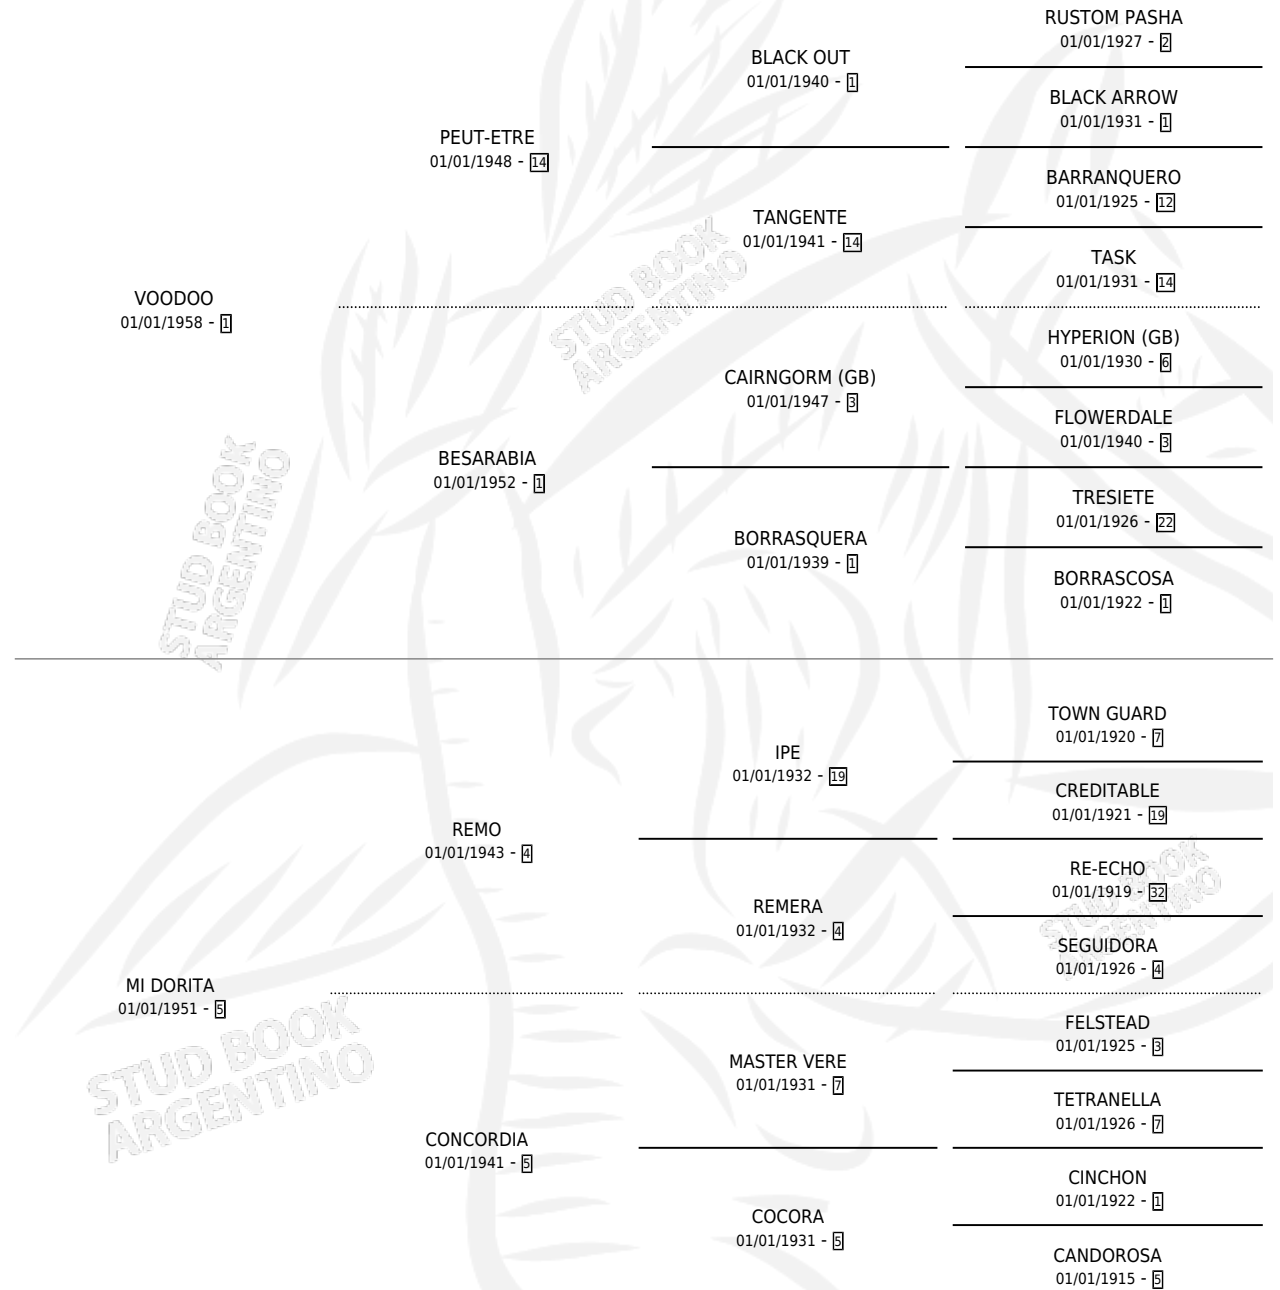

DOROTEA

por **VOODOO** y **MI DORITA** por **REMO**

Argentina · Hembra · Zaino · SP · 01/01/1968
Familia 5-g · Volumen 26

ESTADO

TIPIFICACIÓN SANGUÍNEA	X
TIPIFICACIÓN POR ADN	X
PASAPORTE	X
IDENTIFICACIÓN POR MICROCHIP	X
REPRODUCTOR	✓

Lugar de nacimiento: Campo particular

Criador: Sin dato

~

HIJOS

	MACHOS	HEMBRAS
2 NACIERON	0	2
1 CORRIERON	0	1
1 GANARON	0	1
0 GANADORES CL	0 GANADORES GR	0 GANADORES G1

PEDIGREE

S

mientos 0 / Efectividad 0.00%