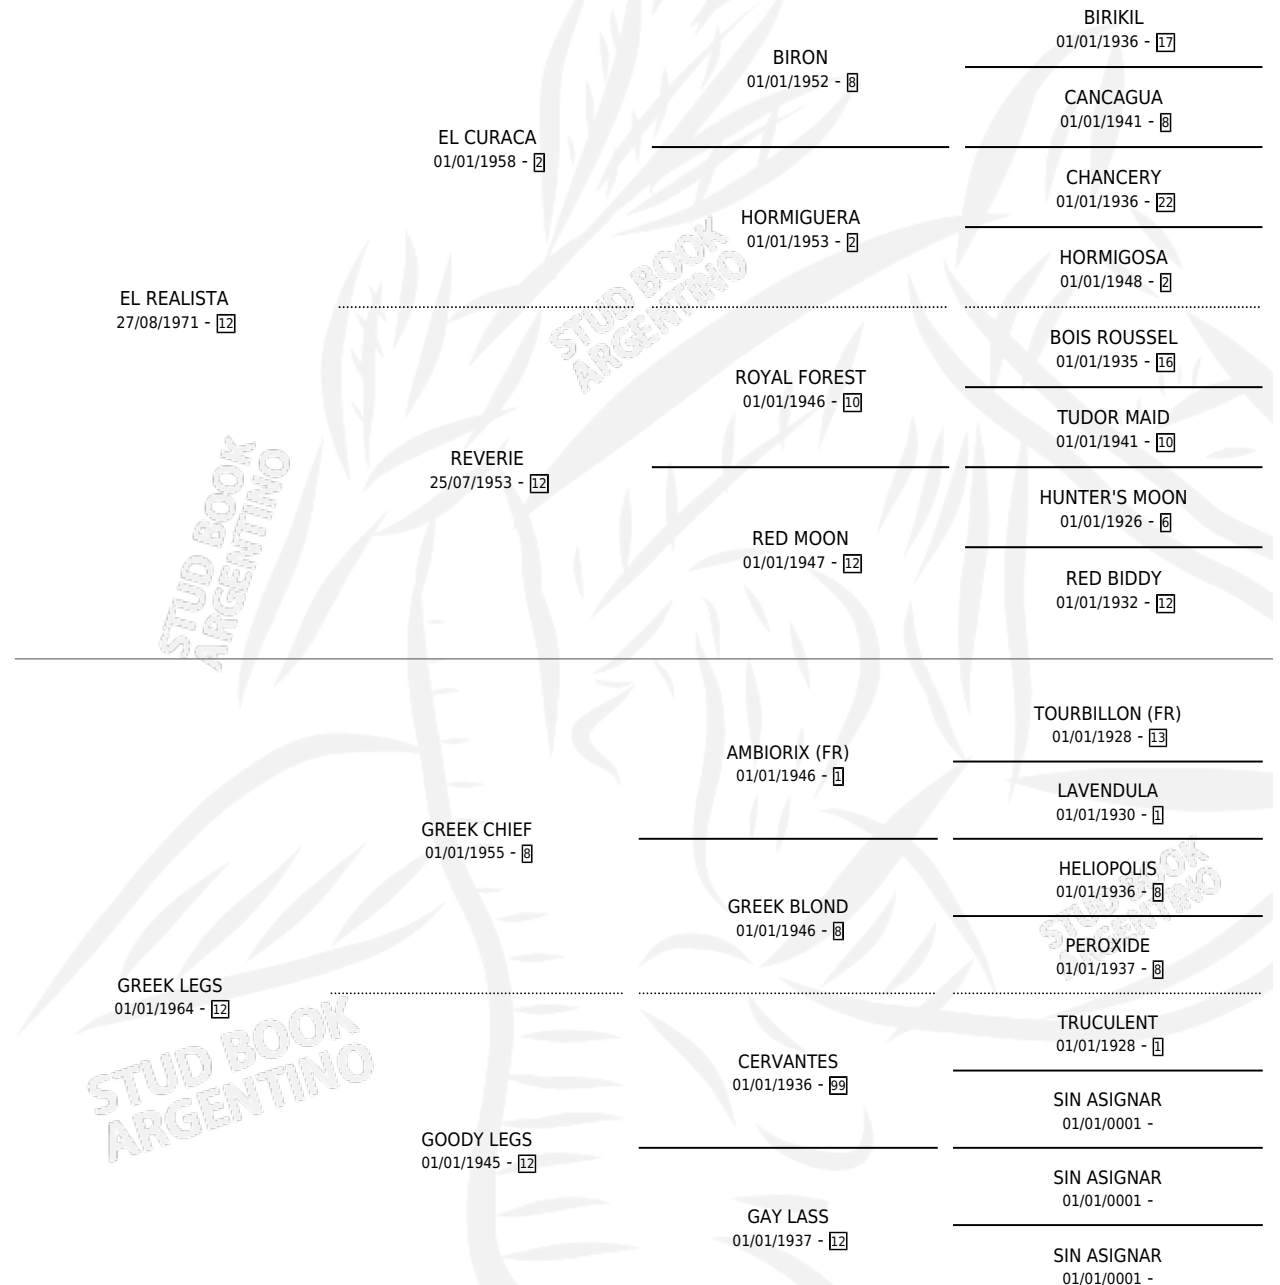

GRACI REAL

por **EL REALISTA** y **GREEK LEGS** por **GREEK CHIEF**

Argentina · Hembra · Zaino Colorado · SP · 07/09/1985
Familia 12 · Volumen 32

ESTADO

TIPIFICACIÓN SANGUÍNEA	X
TIPIFICACIÓN POR ADN	X
PASAPORTE	X
IDENTIFICACIÓN POR MICROCHIP	X
REPRODUCTOR	X

Lugar de nacimiento:

Criador: Sin dato

PEDIGREE

GRACI REAL

Datos oficiales del Stud Book Argentino

Documento generado el 12/05/2026

studbook.org.ar