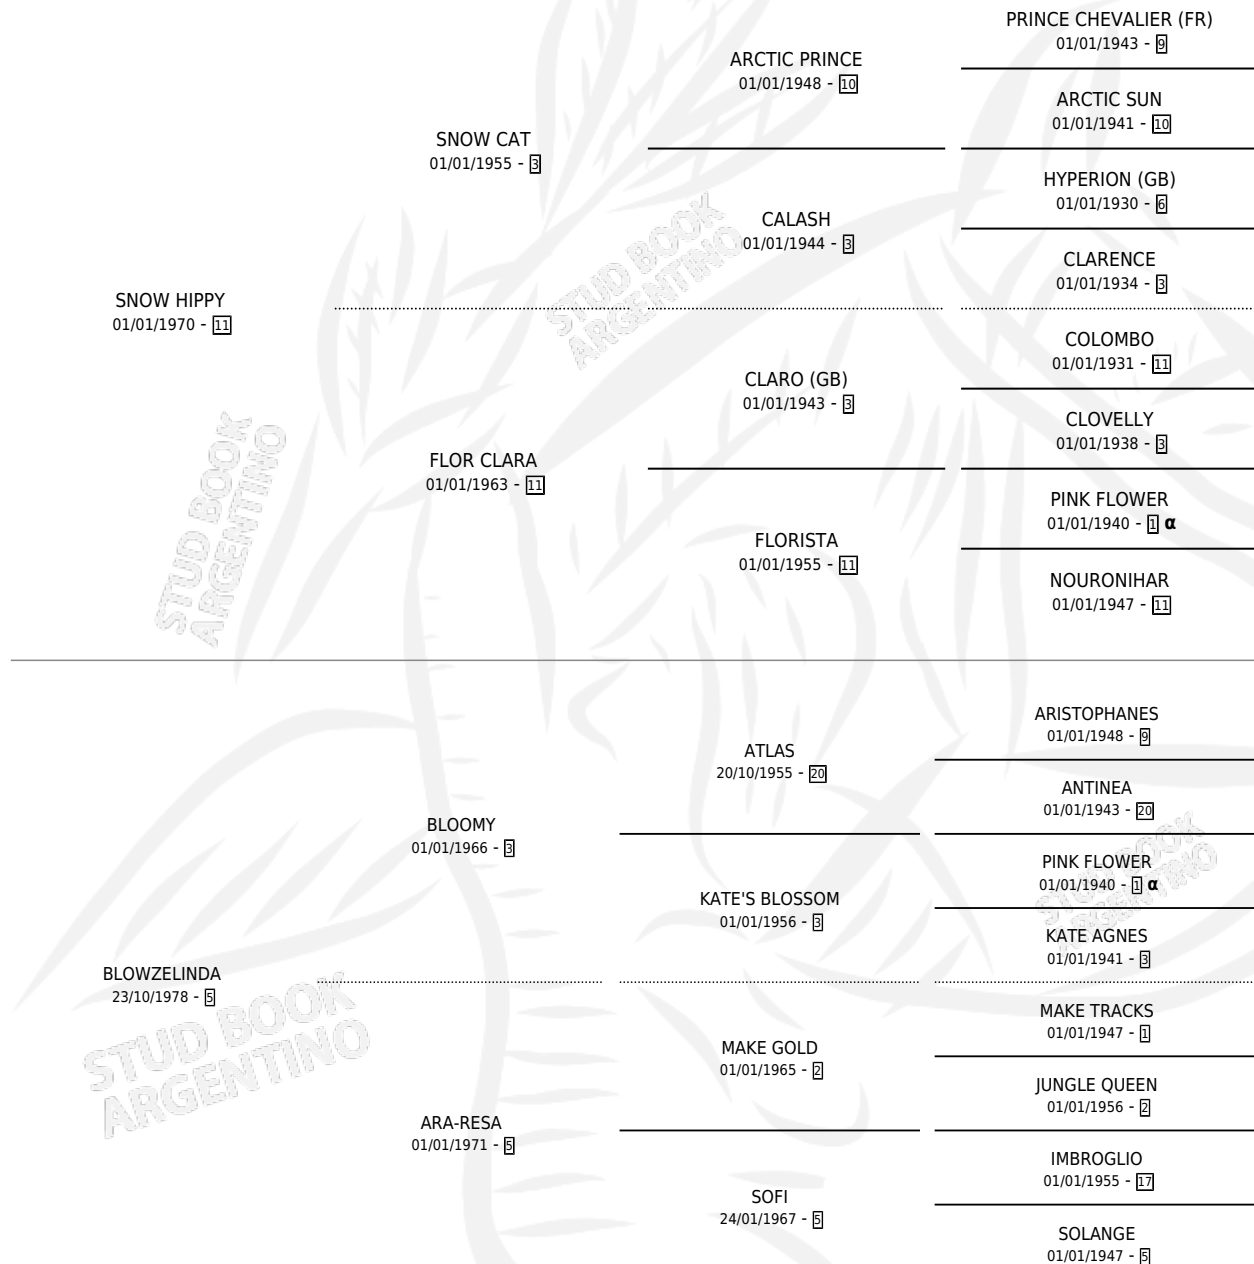

MIREYA HIPPY

por SNOW HIPPY y BLOWZELINDA por BLOOMY

Argentina · Hembra · Alazan · SP · 10/09/1985
Familia 5-j · Volumen 32

ESTADO

TIPIFICACIÓN SANGUÍNEA	X
TIPIFICACIÓN POR ADN	X
PASAPORTE	X
IDENTIFICACIÓN POR MICROCHIP	X
REPRODUCTOR	X

Lugar de nacimiento: Las Cuatro R

Criador: Sin dato

PEDIGREE

INBREEDING : α

MIREYA HIPPY

Datos oficiales del Stud Book Argentino

Documento generado el 10/05/2026

studbook.org.ar