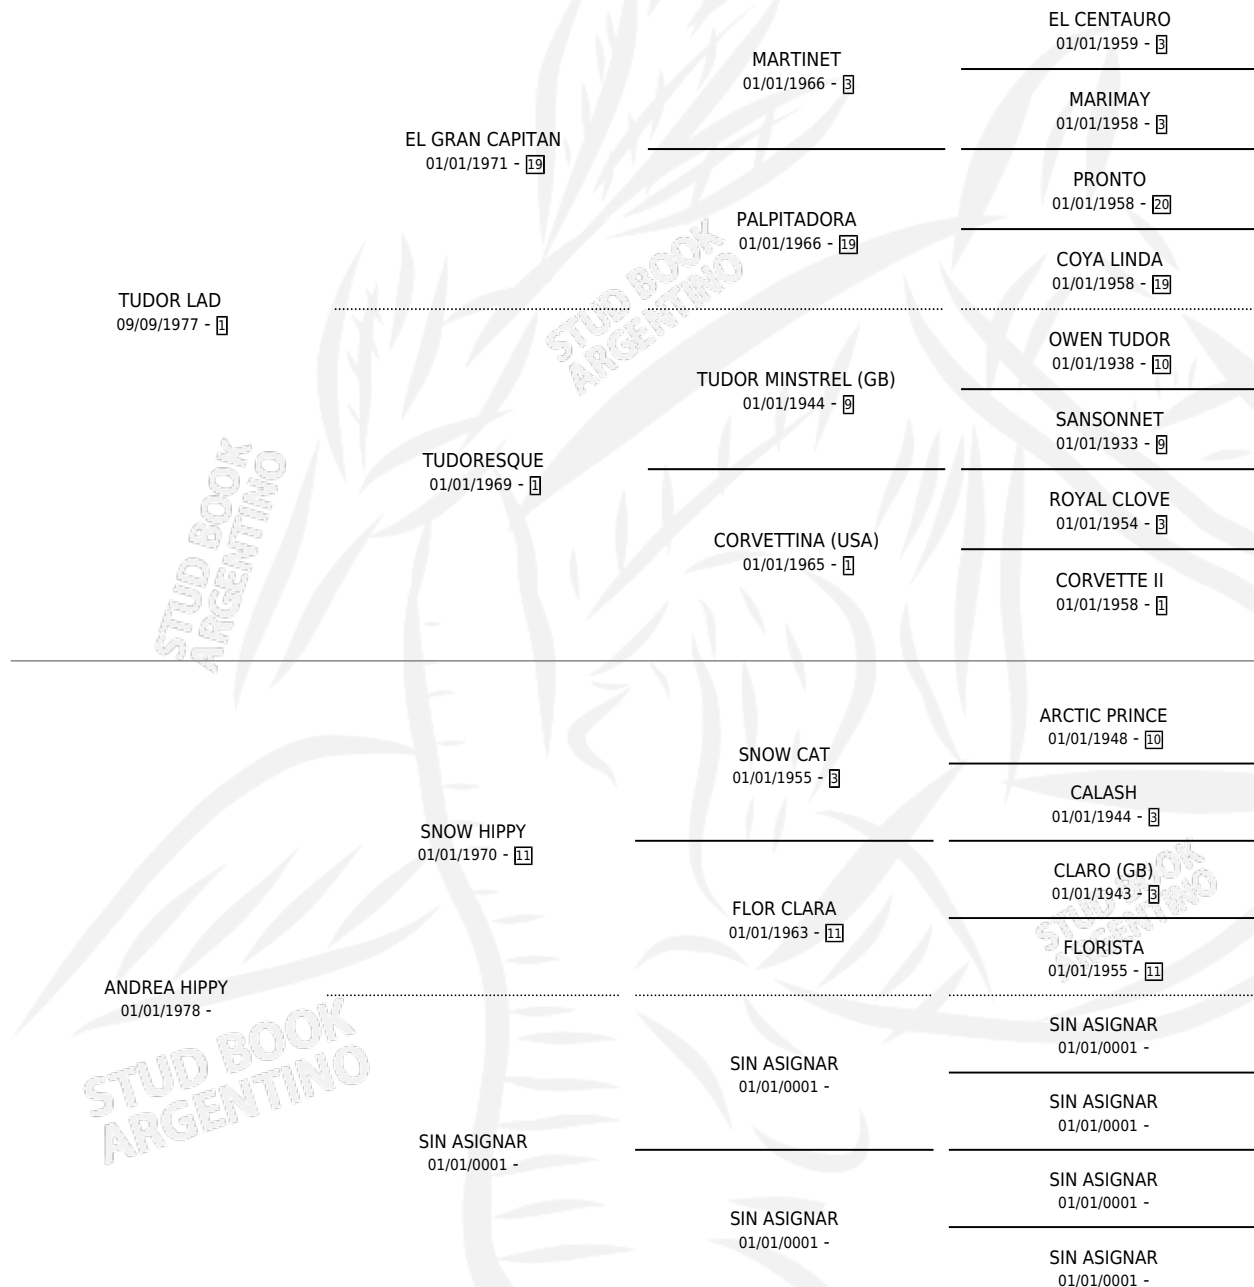

TUDOR HIPPY

por TUDOR LAD y ANDREA HIPPY por SNOW HIPPY

Argentina · Macho · Alazan · SP · 11/09/1985
Familia · Volumen 32

ESTADO

TIPIFICACIÓN SANGUÍNEA	X
TIPIFICACIÓN POR ADN	X
PASAPORTE	X
IDENTIFICACIÓN POR MICROCHIP	X
REPRODUCTOR	X

Lugar de nacimiento: Las Cuatro R
Criador: Sin dato

PEDIGREE

CAMPAÑA

Solo carreras oficiales de Argentina

POR EDAD

EDAD	CC	1°	2°	3°	4°	5°	NP	CLC	CLG	CLCG1	CLGG1	IMPORTE	GANANCIA / CC
3 AÑOS	1	0	0	0	0	0	1	0	0	0	0	\$0	\$0
TOTALES	1	0	0	0	0	0	1	0	0	0	0	\$0	\$0
%		0.0%	0.0%	0.0%	0.0%	0.0%	100%	0.0%	0.0%	0.0%	0.0%		