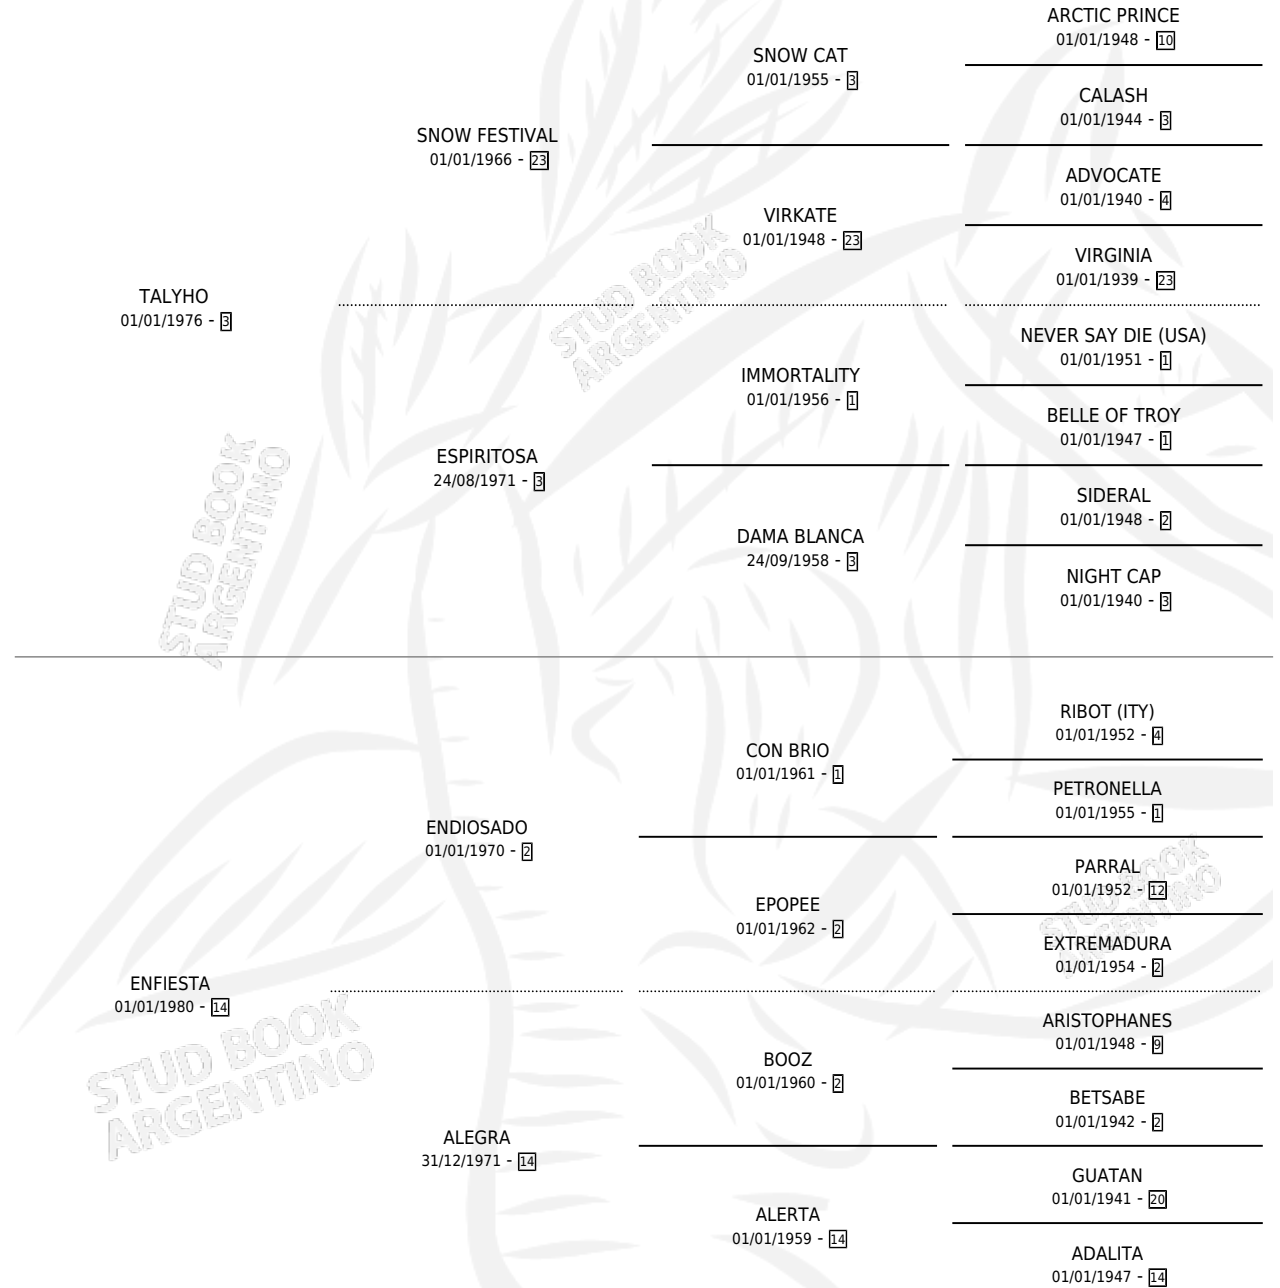

EN TALYHO

por **TALYHO** y **ENFIESTA** por **ENDIOSADO**

Argentina · Macho · Alazan · SP · 29/09/1985
Familia 14 · Volumen 32

ESTADO

TIPIFICACIÓN SANGUÍNEA	X
TIPIFICACIÓN POR ADN	X
PASAPORTE	X
IDENTIFICACIÓN POR MICROCHIP	X
REPRODUCTOR	X

Lugar de nacimiento: Miguel Angel

Criador: Sin dato

PEDIGREE

CAMPAÑA

Solo carreras oficiales de Argentina

POR EDAD

EDAD	CC	1°	2°	3°	4°	5°	NP	CLC	CLG	CLCG1	CLGG1	IMPORTE	GANANCIA / CC
3 AÑOS	1	0	0	0	1	0	0	0	0	0	0	\$0	\$0
TOTALES	1	0	0	0	1	0	0	0	0	0	0	\$0	\$0
%		0.0%	0.0%	0.0%	100%	0.0%	0.0%	0.0%	0.0%	0.0%	0.0%		