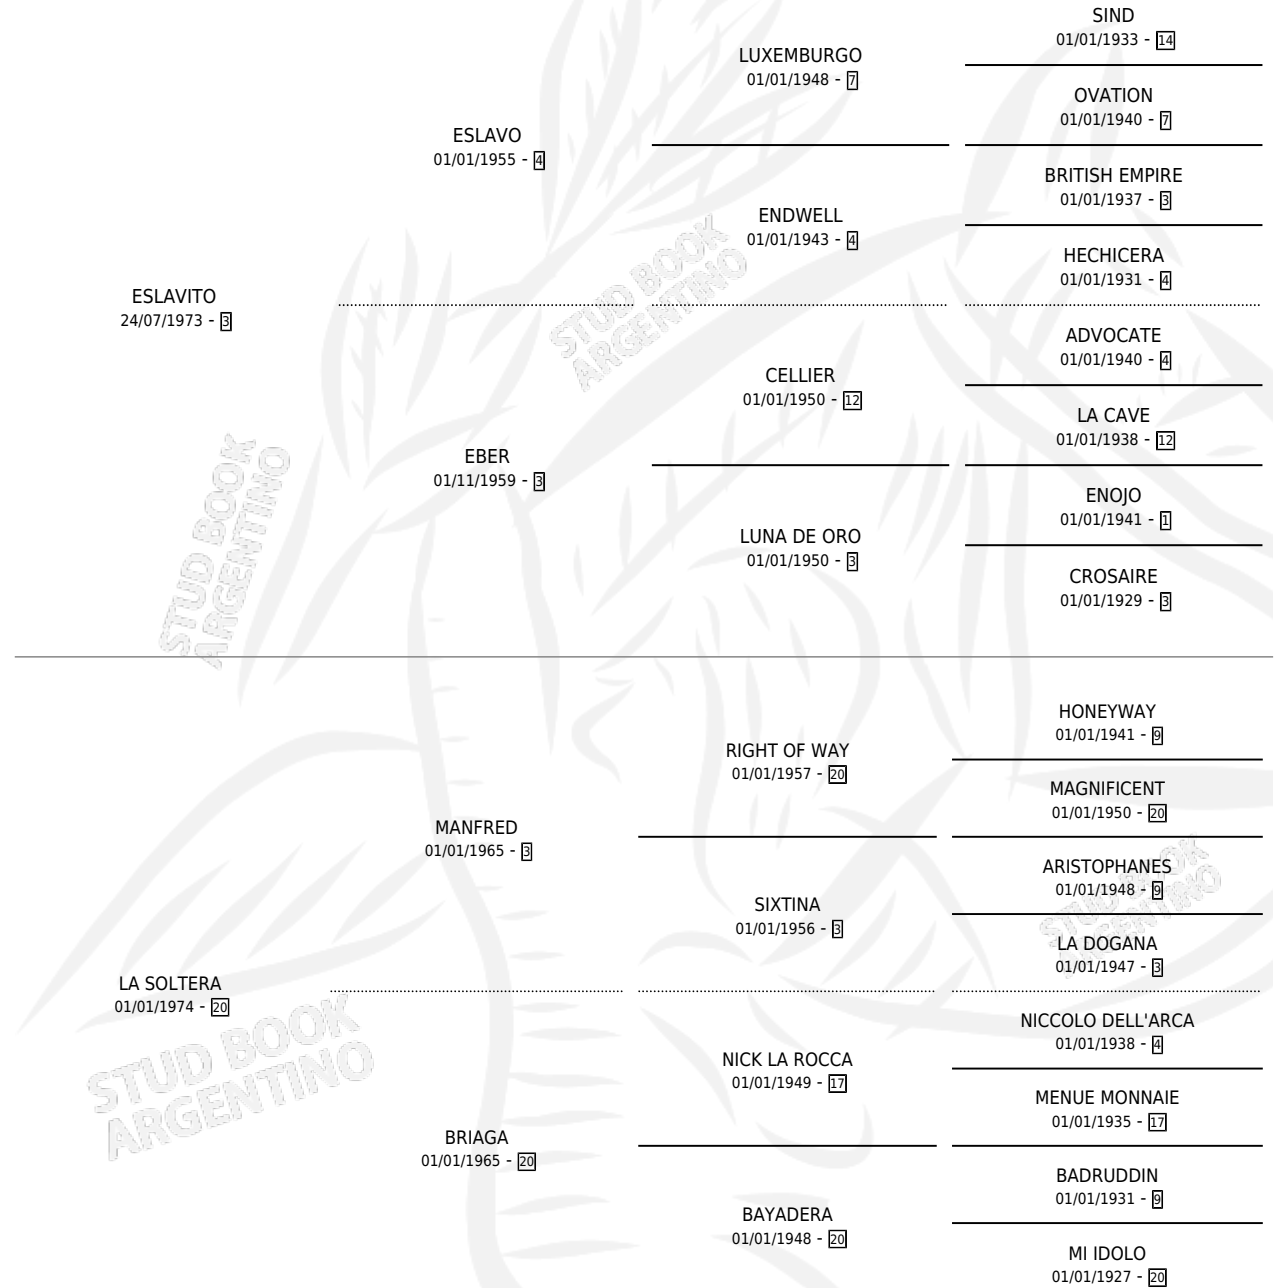

SOLTERAZA

por **ESLAVITO** y **LA SOLTERA** por **MANFRED**

Argentina · Hembra · Alazan · SP · 18/09/1985
Familia 20 · Volumen 32

ESTADO

TIPIFICACIÓN SANGUÍNEA	X
TIPIFICACIÓN POR ADN	X
PASAPORTE	X
IDENTIFICACIÓN POR MICROCHIP	X
REPRODUCTOR	X

Lugar de nacimiento: Don Luis Toro

Criador: Sin dato

PEDIGREE

SOLTERAZA

Datos oficiales del Stud Book Argentino

Documento generado el 06/05/2026

studbook.org.ar