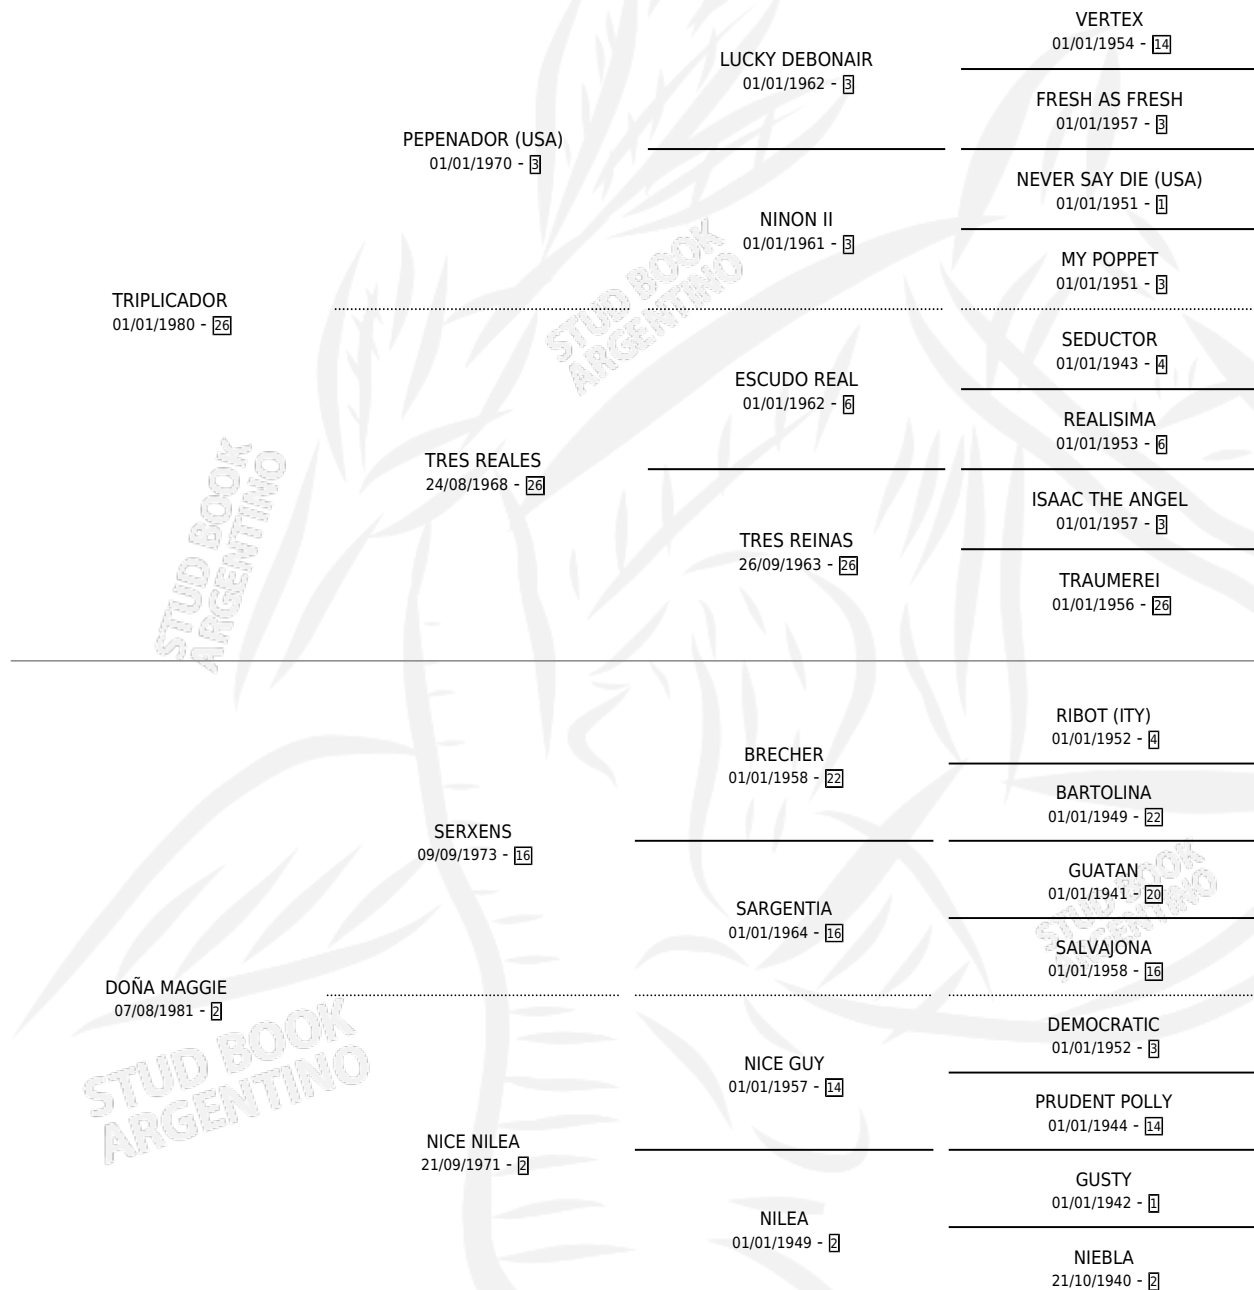

VASILIEV

por **TRIPLICADOR** y **DOÑA MAGGIE** por **SERXENS**

Argentina · Macho · Zaino · SP · 13/09/1985
Familia 2-j · Volumen 32

ESTADO

TIPIFICACIÓN SANGUÍNEA	X
TIPIFICACIÓN POR ADN	X
PASAPORTE	X
IDENTIFICACIÓN POR MICROCHIP	X
REPRODUCTOR	X

Lugar de nacimiento: El Trebol

Criador: Asociacion Cooperativa De Criadores De Caballos De Carrera

PEDIGREE

CAMPAÑA

Solo carreras oficiales de Argentina

POR EDAD

EDAD	CC	1°	2°	3°	4°	5°	NP	CLC	CLG	CLCG1	CLGG1	IMPORTE	GANANCIA / CC
3 AÑOS	1	0	1	0	0	0	0	1	0	0	0	\$0	\$0
4 AÑOS	1	0	0	0	1	0	0	0	0	0	0	\$0	\$0
TOTALES	2	0	1	0	1	0	0	1	0	0	0	\$0	\$0
%		0.0%	50.0%	0.0%	50.0%	0.0%	0.0%	50.0%	0.0%	0.0%	0.0%		