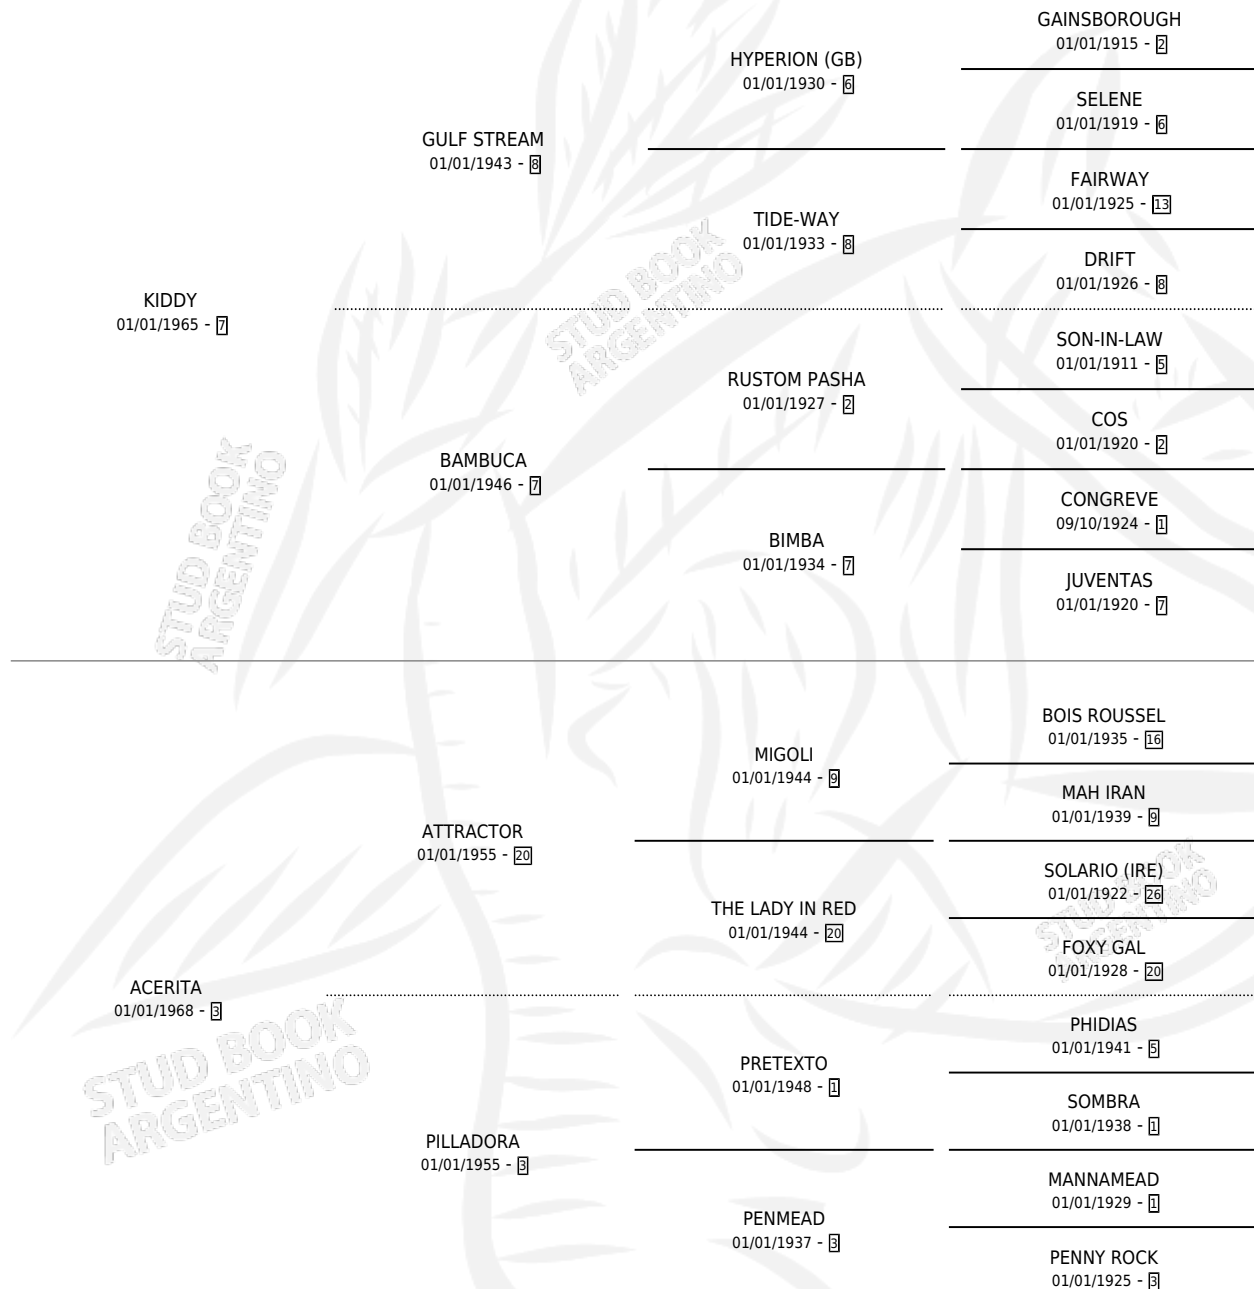

RITA EXPRESS

por KIDDY y ACERITA por ATTRACTOR

Argentina · Hembra · Zaino · SP · 13/10/1985
Familia 3-h · Volumen 32

ESTADO

TIPIFICACIÓN SANGUÍNEA	✓
TIPIFICACIÓN POR ADN	X
PASAPORTE	X
IDENTIFICACIÓN POR MICROCHIP	X
REPRODUCTOR	✓

Lugar de nacimiento: El Expreso Ola
Criador: Sin dato

~

HIJOS

	MACHOS	HEMBRAS
5 NACIERON	3	2
SIN ACTUACIONES		

PEDIGREE

CAMPAÑA

Solo carreras oficiales de Argentina

POR EDAD