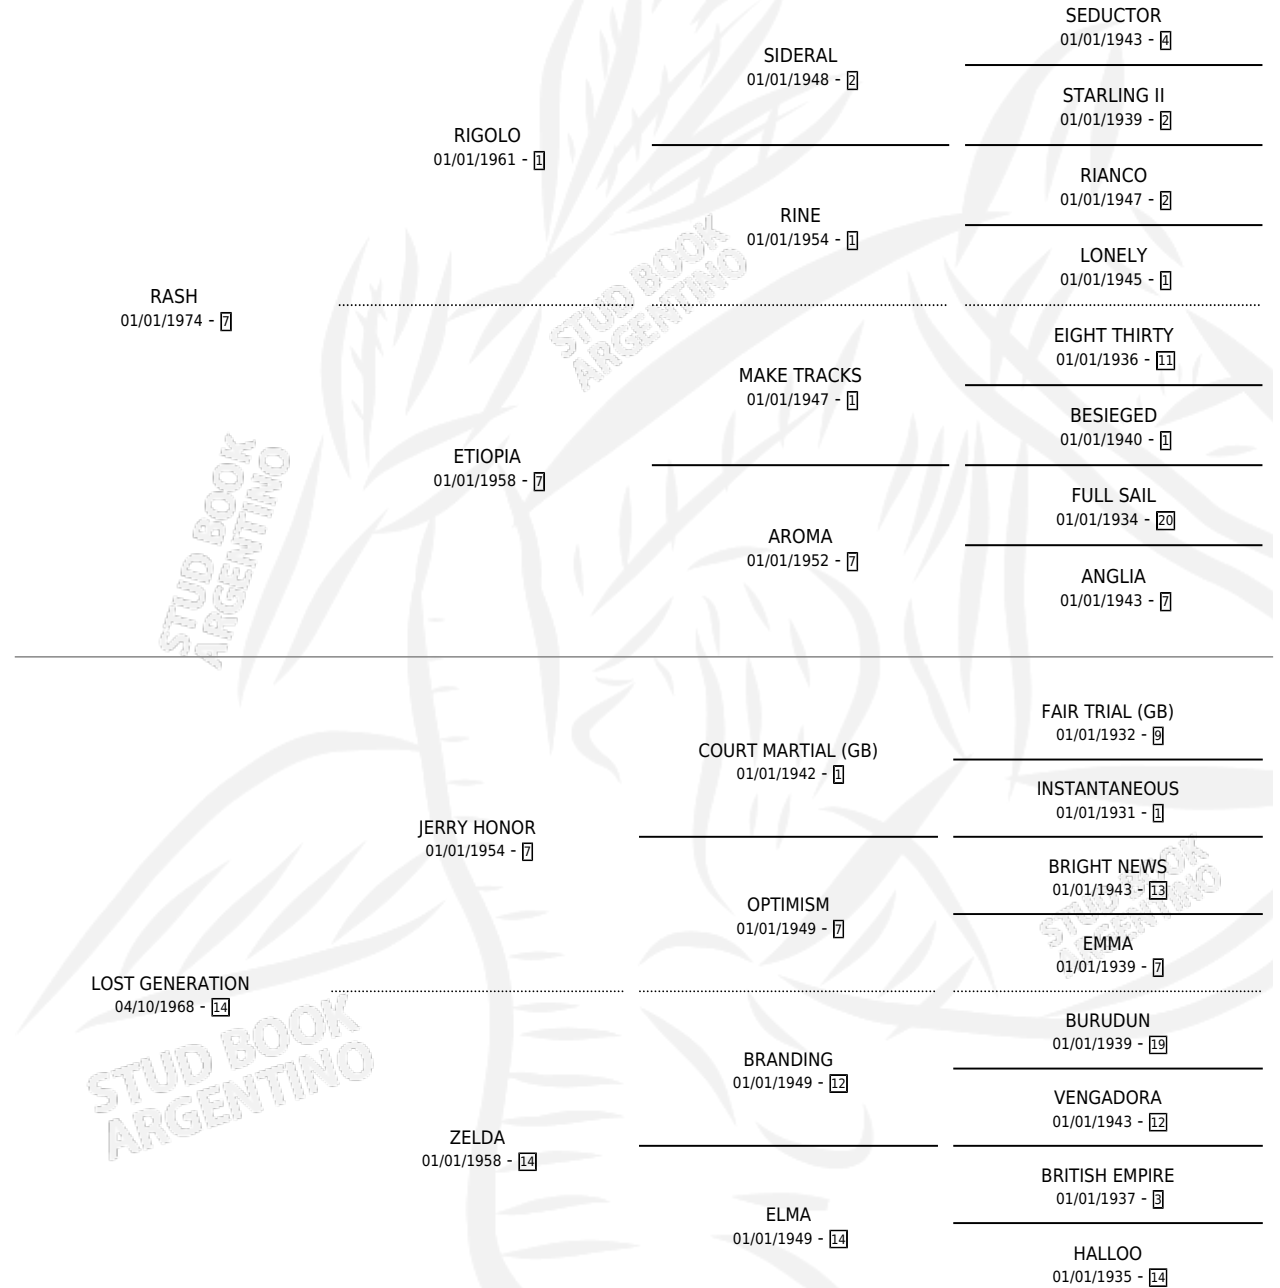

RASH HONOR

por RASH y LOST GENERATION por JERRY HONOR

Argentina · Hembra · Alazan Tostado · SP · 19/09/1985
Familia 14 · Volumen 32

ESTADO

TIPIFICACIÓN SANGUÍNEA	✓
TIPIFICACIÓN POR ADN	X
PASAPORTE	X
IDENTIFICACIÓN POR MICROCHIP	X
REPRODUCTOR	✓

Lugar de nacimiento: Campo particular

Criador: Sin dato

~

HIJOS

	MACHOS	HEMBRAS
5 NACIERON	2	3
1 CORRIERON	0	1

SIN ACTUACIONES

PEDIGREE

CAMPAÑA

Solo carreras oficiales de Argentina

POR EDAD

EDAD	CC	1°	2°	3°	4°	5°	NP	CLC	CLG	CLCG1	CLGG1	IMPORTE	GANANCIA / CC
3 AÑOS	10	0	0	1	1	1	7	0	0	0	0	\$0	\$0
4 AÑOS	19	2	1	1	3	4	8	0	0	0	0	\$60,160	\$3,166
TOTALES	29	2	1	2	4	5	15	0	0	0	0	\$60,160	\$2,074
%		6.9%	3.4%	6.9%	13.8%	17.2%	51.7%	0.0%	0.0%	0.0%	0.0%		