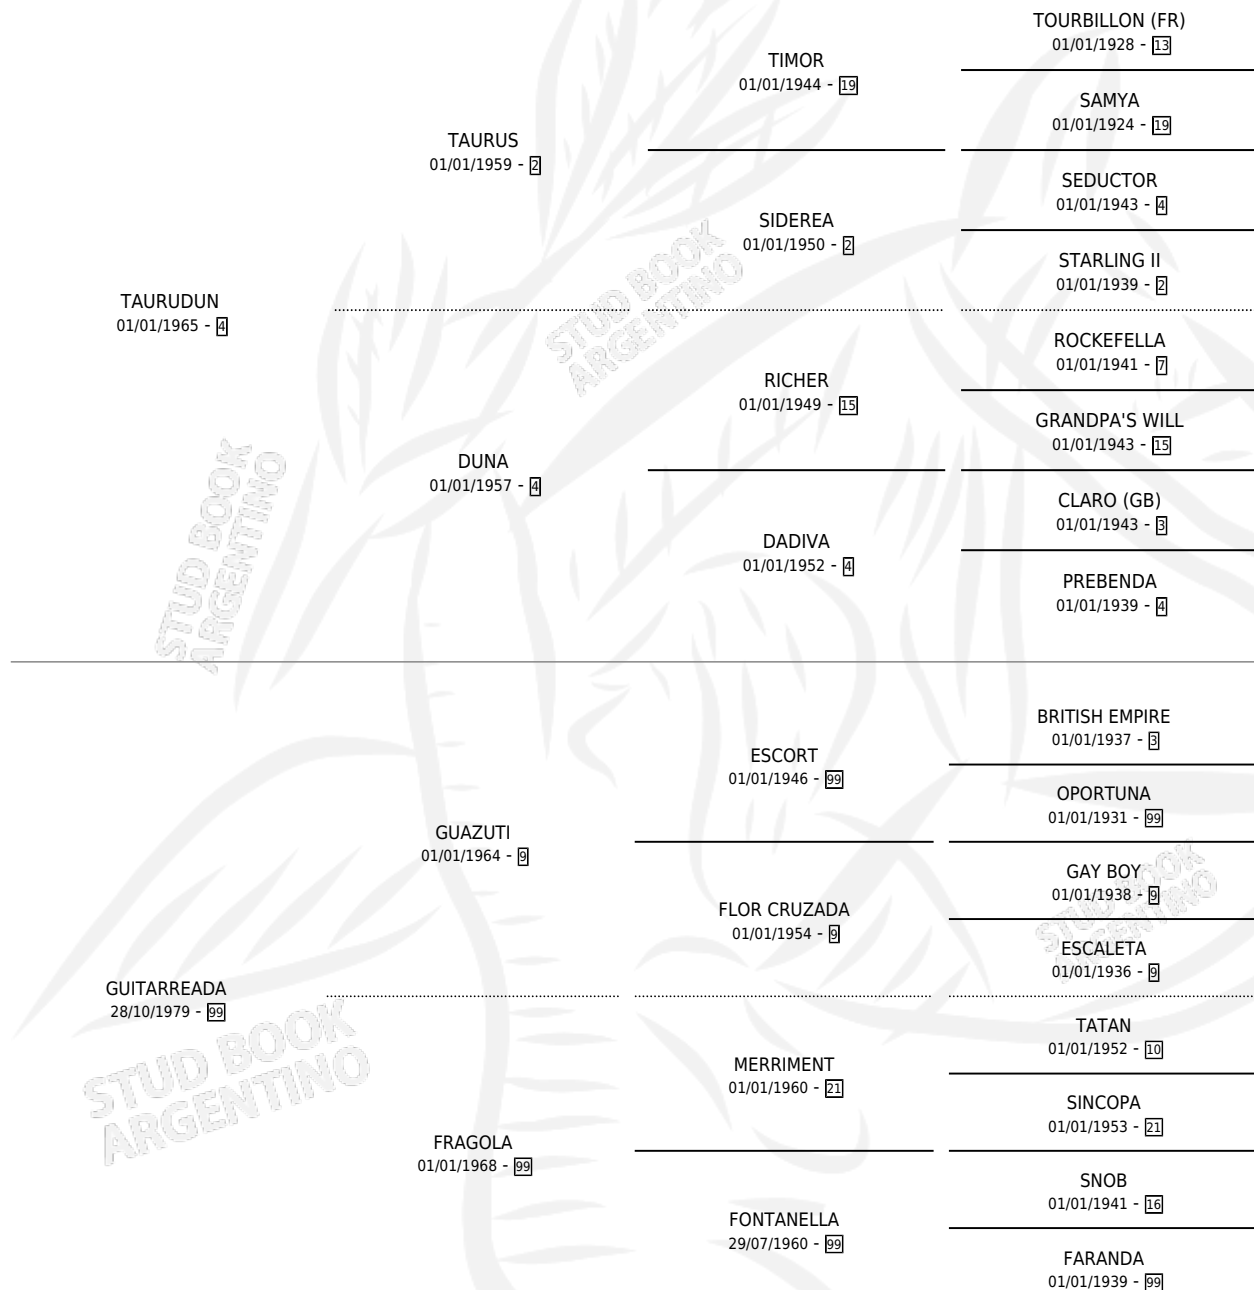

TAN GUITARRERO

por TAURUDUN y GUITARREADA por GUAZUTI

Argentina · Macho · Alazan · SP · 03/09/1985
Familia 99 · Volumen 32

ESTADO

TIPIFICACIÓN SANGUÍNEA	X
TIPIFICACIÓN POR ADN	X
PASAPORTE	X
IDENTIFICACIÓN POR MICROCHIP	X
REPRODUCTOR	X

Lugar de nacimiento: El Rebenque

Criador: Sin dato

PEDIGREE

CAMPAÑA

Solo carreras oficiales de Argentina

POR EDAD

EDAD	CC	1°	2°	3°	4°	5°	NP	CLC	CLG	CLCG1	CLGG1	IMPORTE	GANANCIA / CC
3 AÑOS	1	0	0	0	0	1	0	1	0	0	0	\$0	\$0
TOTALES	1	0	0	0	0	1	0	1	0	0	0	\$0	\$0
%		0.0%	0.0%	0.0%	0.0%	100%	0.0%	100%	0.0%	0.0%	0.0%		