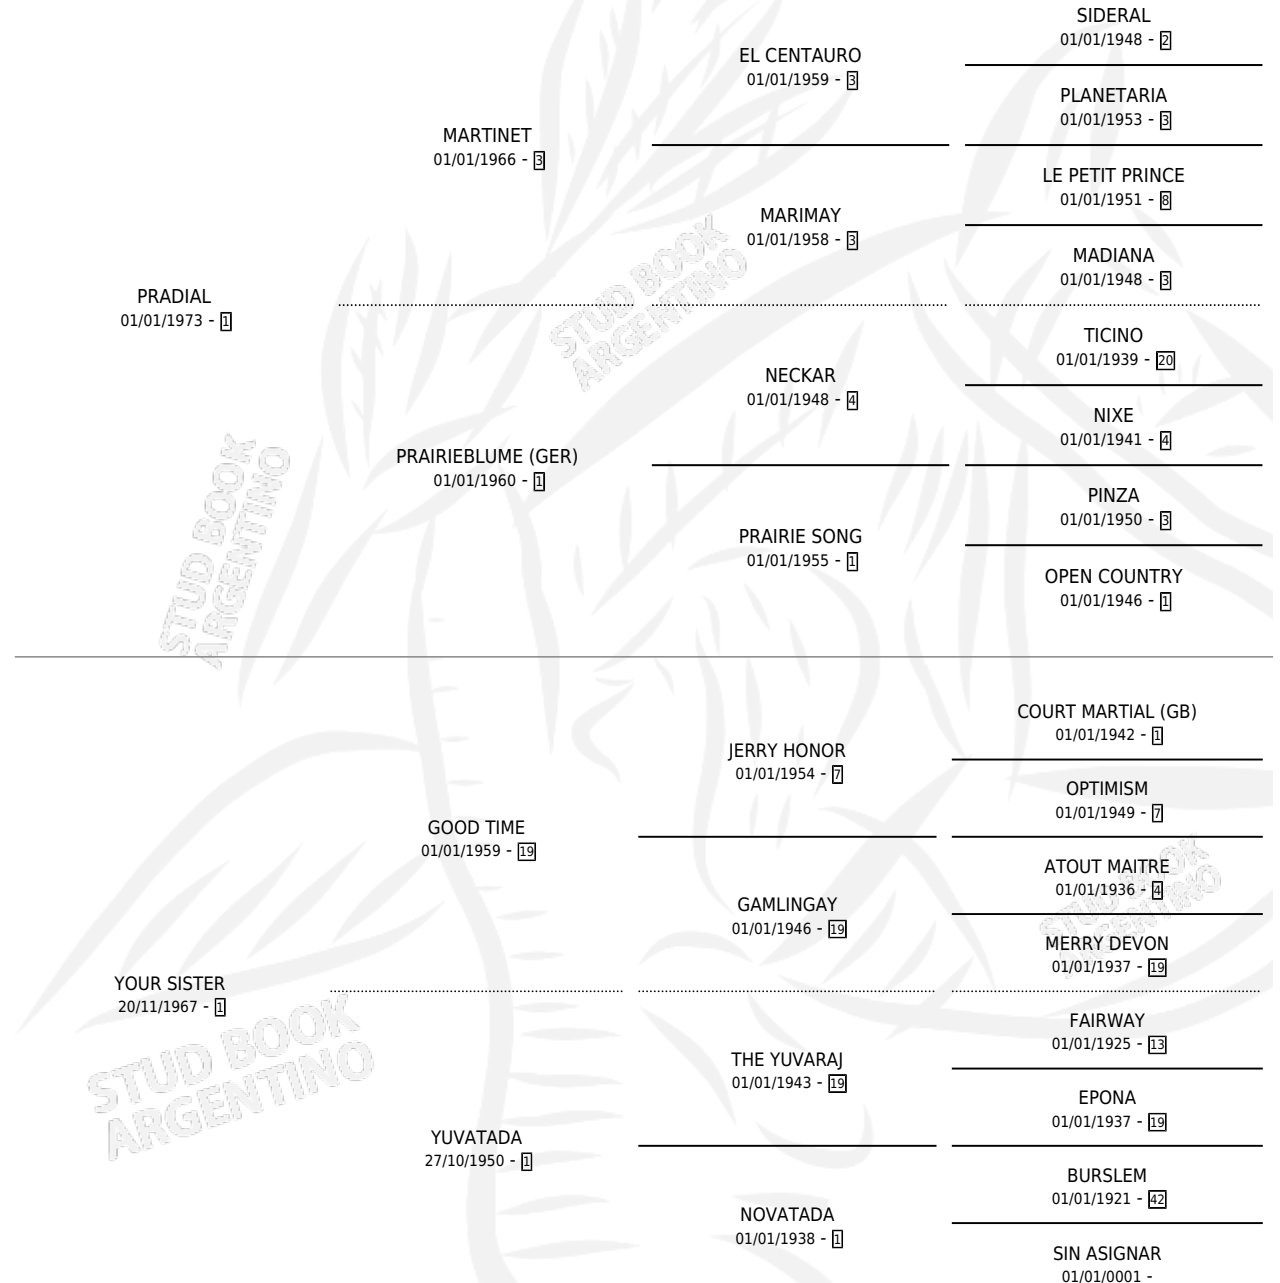

YUYO DIAL

por PRADIAL y YOUR SISTER por GOOD TIME

Argentina · Macho · Alazan · SP · 09/09/1985
Familia 1-d · Volumen 32

ESTADO

TIPIFICACIÓN SANGUÍNEA	X
TIPIFICACIÓN POR ADN	X
PASAPORTE	X
IDENTIFICACIÓN POR MICROCHIP	X
REPRODUCTOR	X

Lugar de nacimiento:

Criador: Sin dato

PEDIGREE

YUYO DIAL

Datos oficiales del Stud Book Argentino

Documento generado el 07/05/2026

studbook.org.ar