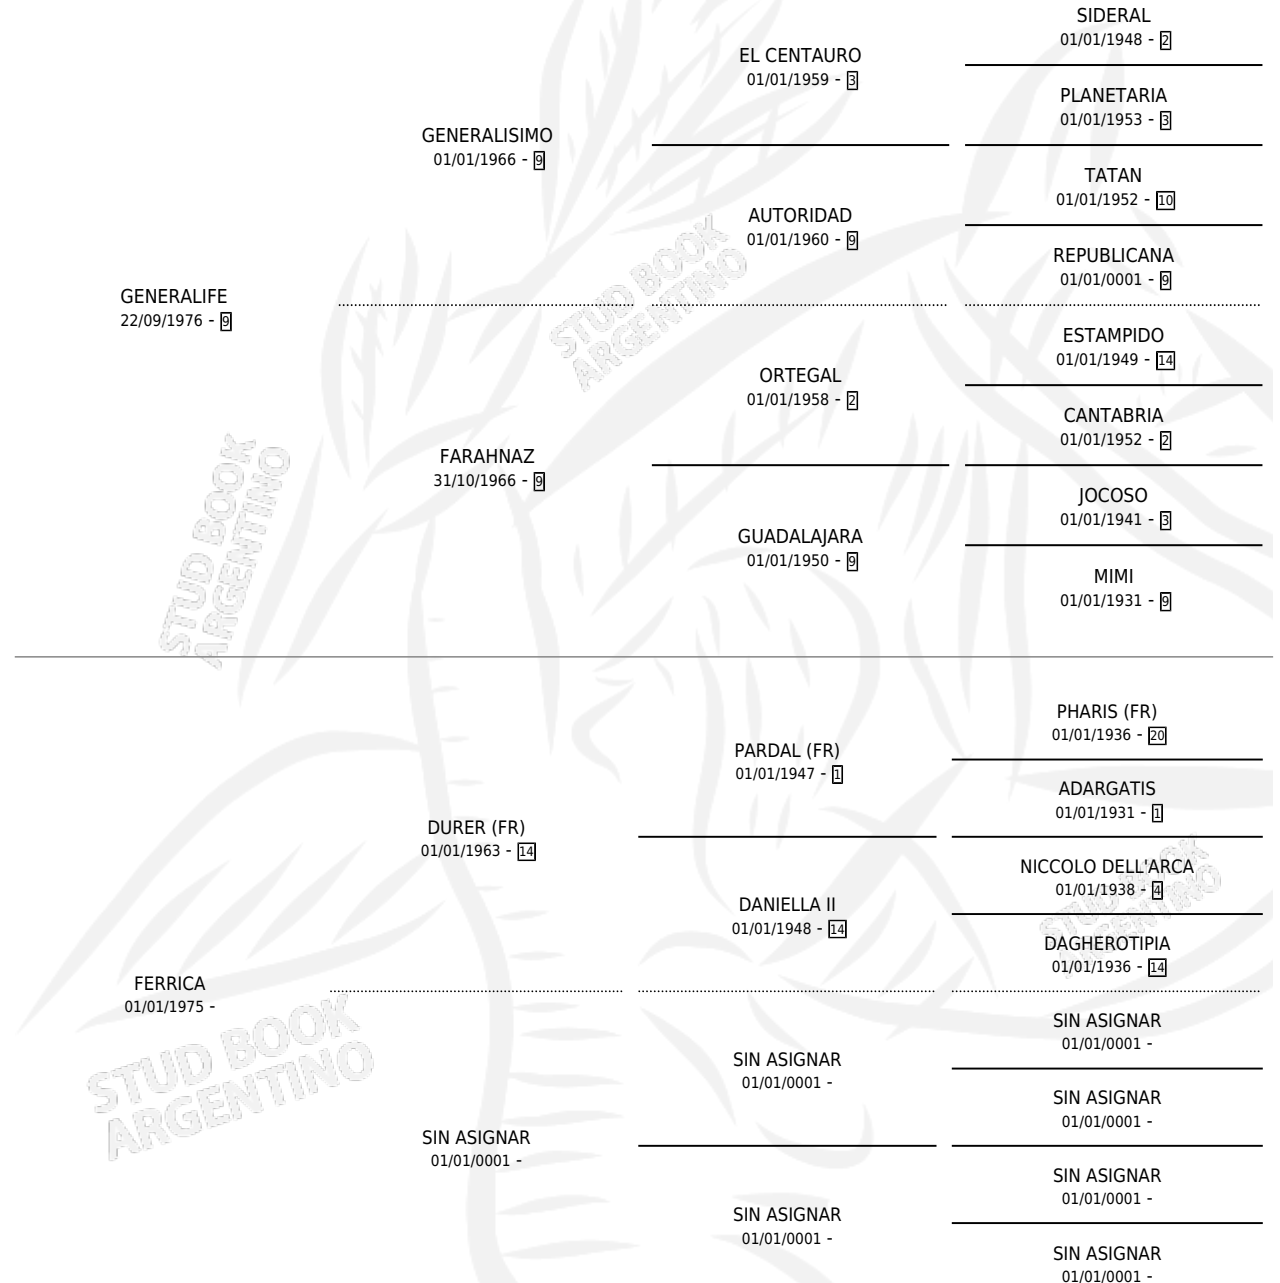

DISTINTO

por GENERALIFE y FERRICA por DURER (FR)

Argentina · Macho · Zaino · SP · 28/09/1985
Familia · Volumen 32

ESTADO

TIPIFICACIÓN SANGUÍNEA	X
TIPIFICACIÓN POR ADN	X
PASAPORTE	X
IDENTIFICACIÓN POR MICROCHIP	X
REPRODUCTOR	X

Lugar de nacimiento: Tramo Veinte

Criador: Tramo Veinte

PEDIGREE

DISTINTO

Datos oficiales del Stud Book Argentino

Documento generado el 04/05/2026

studbook.org.ar