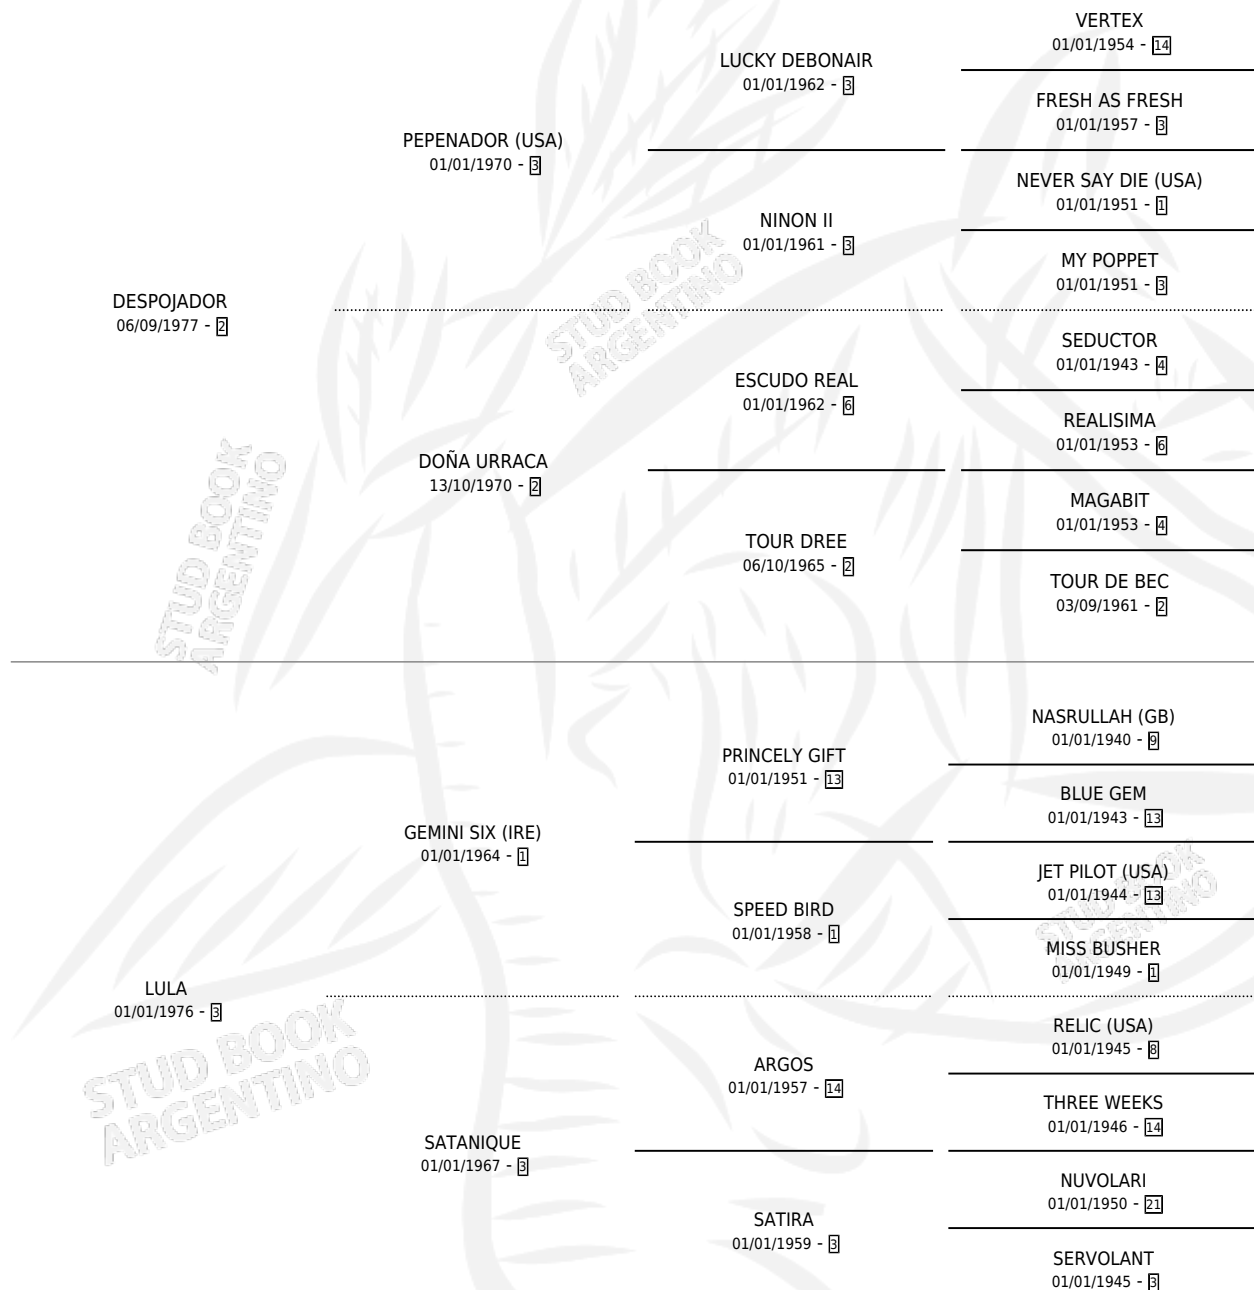

LABERINTO

por DESPOJADOR y LULA por GEMINI SIX (IRE)

Argentina · Macho · Alazan · SP · 03/10/1985
Familia 3 · Volumen 32

ESTADO

TIPIFICACIÓN SANGUÍNEA	X
TIPIFICACIÓN POR ADN	X
PASAPORTE	X
IDENTIFICACIÓN POR MICROCHIP	X
REPRODUCTOR	X

Lugar de nacimiento: La Ofelia

Criador: Sin dato

PEDIGREE

LABERINTO

Datos oficiales del Stud Book Argentino

Documento generado el 10/05/2026

studbook.org.ar