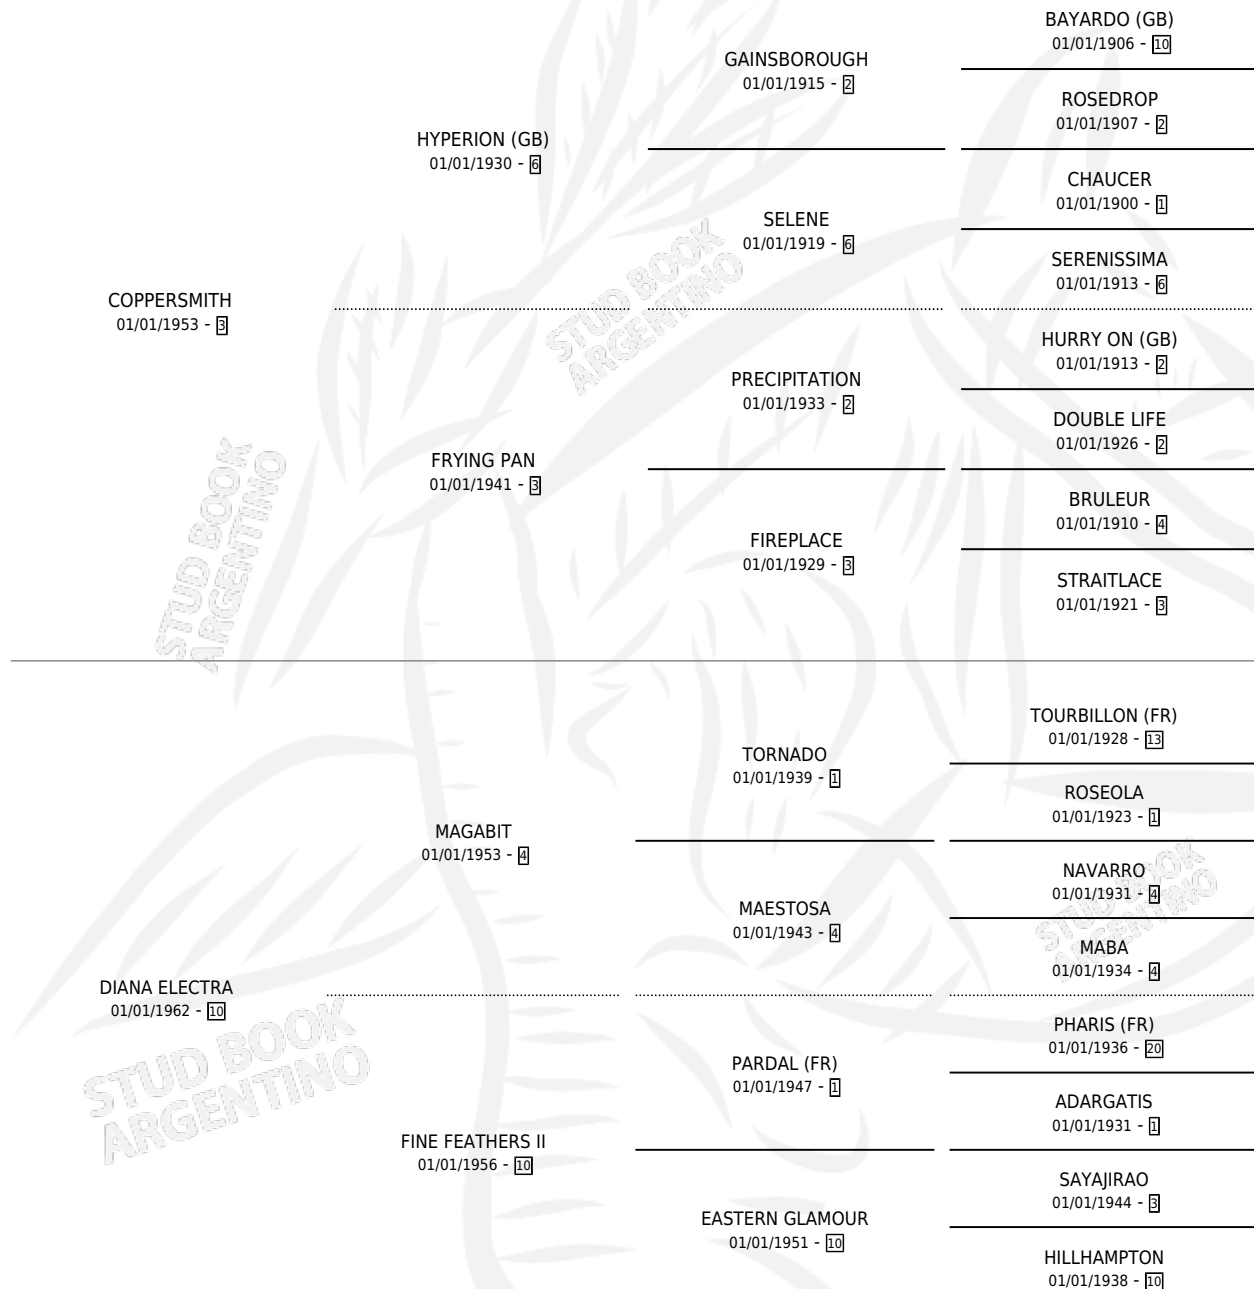

DEITE

por COPPERSMITH y DIANA ELECTRA por MAGABIT

Argentina · Hembra · Alazan · SP · 01/01/1968
Familia 10-b · Volumen 26

ESTADO

TIPIFICACIÓN SANGUÍNEA	X
TIPIFICACIÓN POR ADN	X
PASAPORTE	X
IDENTIFICACIÓN POR MICROCHIP	X
REPRODUCTOR	✓

Lugar de nacimiento: Campo particular

Criador: Sin dato

~

HIJOS

	MACHOS	HEMBRAS
5 NACIERON	3	2
3 CORRIERON	2	1
2 GANARON	1	1
0 GANADORES CL	0 GANADORES GR	0 GANADORES G1

PEDIGREE