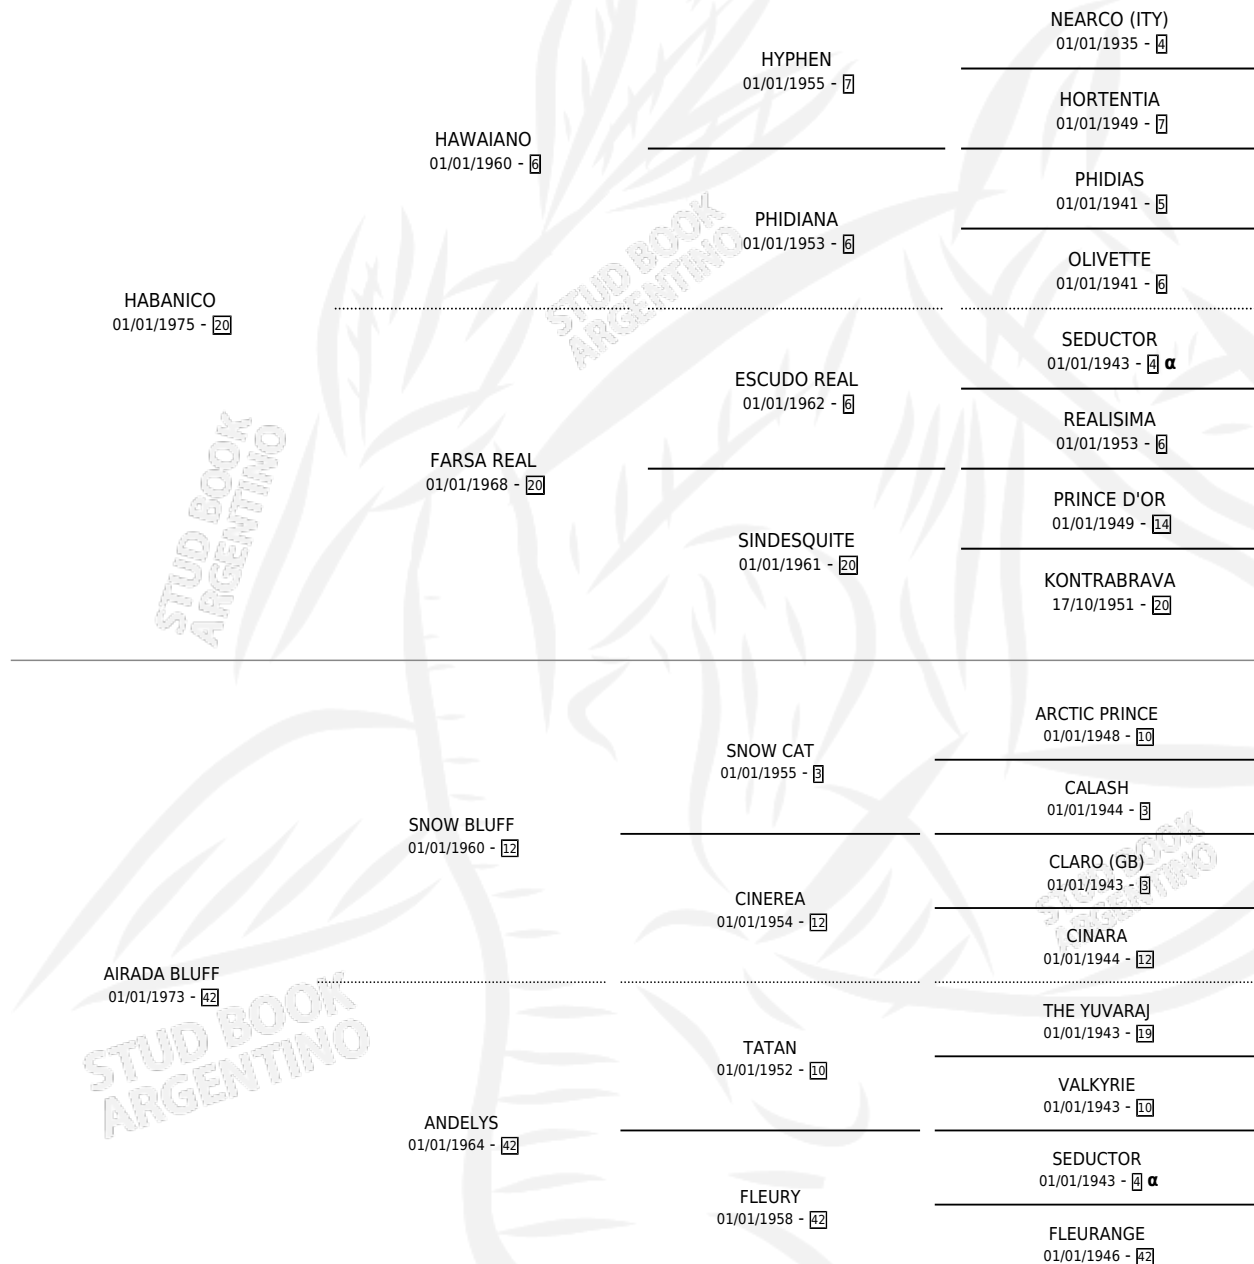

AIRADO

por **HABANICO** y **AIRADA BLUFF** por **SNOW BLUFF**

Argentina · Macho · Zaino · SP · 08/09/1985
Familia 42 · Volumen 32

ESTADO

TIPIFICACIÓN SANGUÍNEA	X
TIPIFICACIÓN POR ADN	X
PASAPORTE	X
IDENTIFICACIÓN POR MICROCHIP	X
REPRODUCTOR	X

Lugar de nacimiento: Congreve

Criador: Sin dato

PEDIGREE

INBREEDING : α

CAMPAÑA

Solo carreras oficiales de Argentina

POR EDAD

EDAD	CC	1°	2°	3°	4°	5°	NP	CLC	CLG	CLCG1	CLGG1	IMPORTE	GANANCIA / CC
3 AÑOS	4	0	1	0	1	0	2	2	0	0	0	\$0	\$0
TOTALES	4	0	1	0	1	0	2	2	0	0	0	\$0	\$0
%		0.0%	25.0%	0.0%	25.0%	0.0%	50.0%	50.0%	0.0%	0.0%	0.0%		