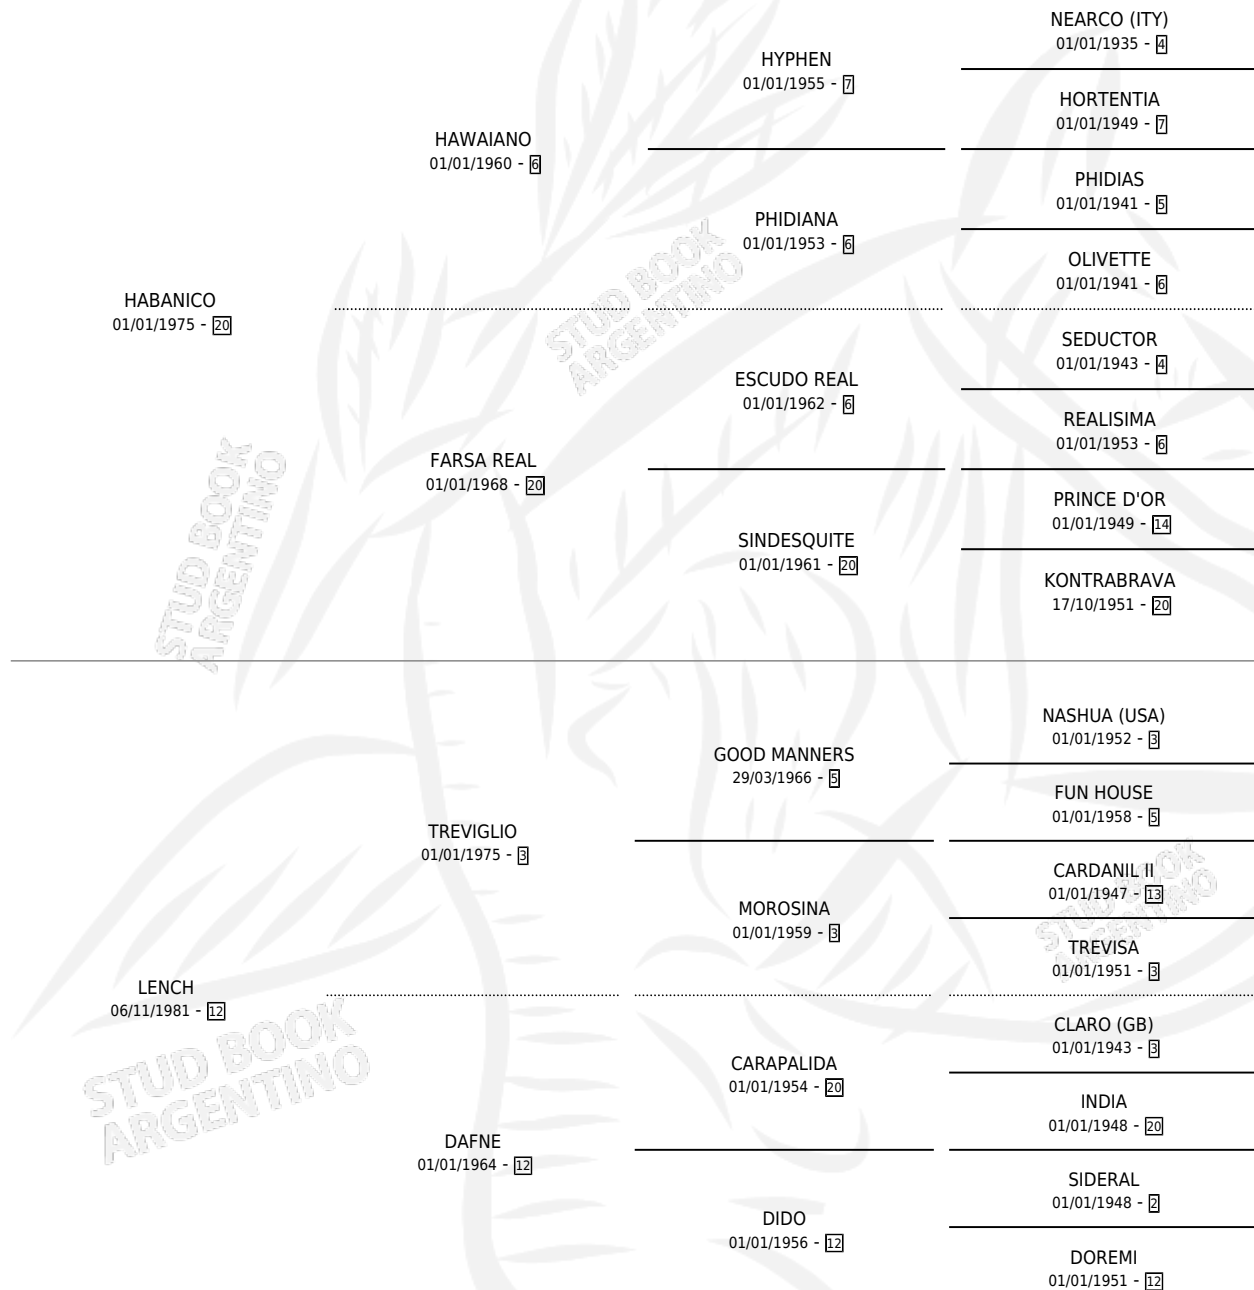

ALFIL

por **HABANICO** y **LENCH** por **TREVIGLIO**

Argentina · Macho · Zaino · SP · 16/09/1985
Familia 12 · Volumen 32

ESTADO

TIPIFICACIÓN SANGUÍNEA	X
TIPIFICACIÓN POR ADN	X
PASAPORTE	X
IDENTIFICACIÓN POR MICROCHIP	X
REPRODUCTOR	X

Lugar de nacimiento: Congreve

Criador: Sin dato

PEDIGREE

CAMPAÑA

Solo carreras oficiales de Argentina

POR EDAD

EDAD	CC	1°	2°	3°	4°	5°	NP	CLC	CLG	CLCG1	CLGG1	IMPORTE	GANANCIA / CC
3 AÑOS	5	3	1	0	0	0	1	5	3	0	0	\$0	\$0
TOTALES	5	3	1	0	0	0	1	5	3	0	0	\$0	\$0
%		60.0%	20.0%	0.0%	0.0%	0.0%	20.0%	100%	60.0%	0.0%	0.0%		