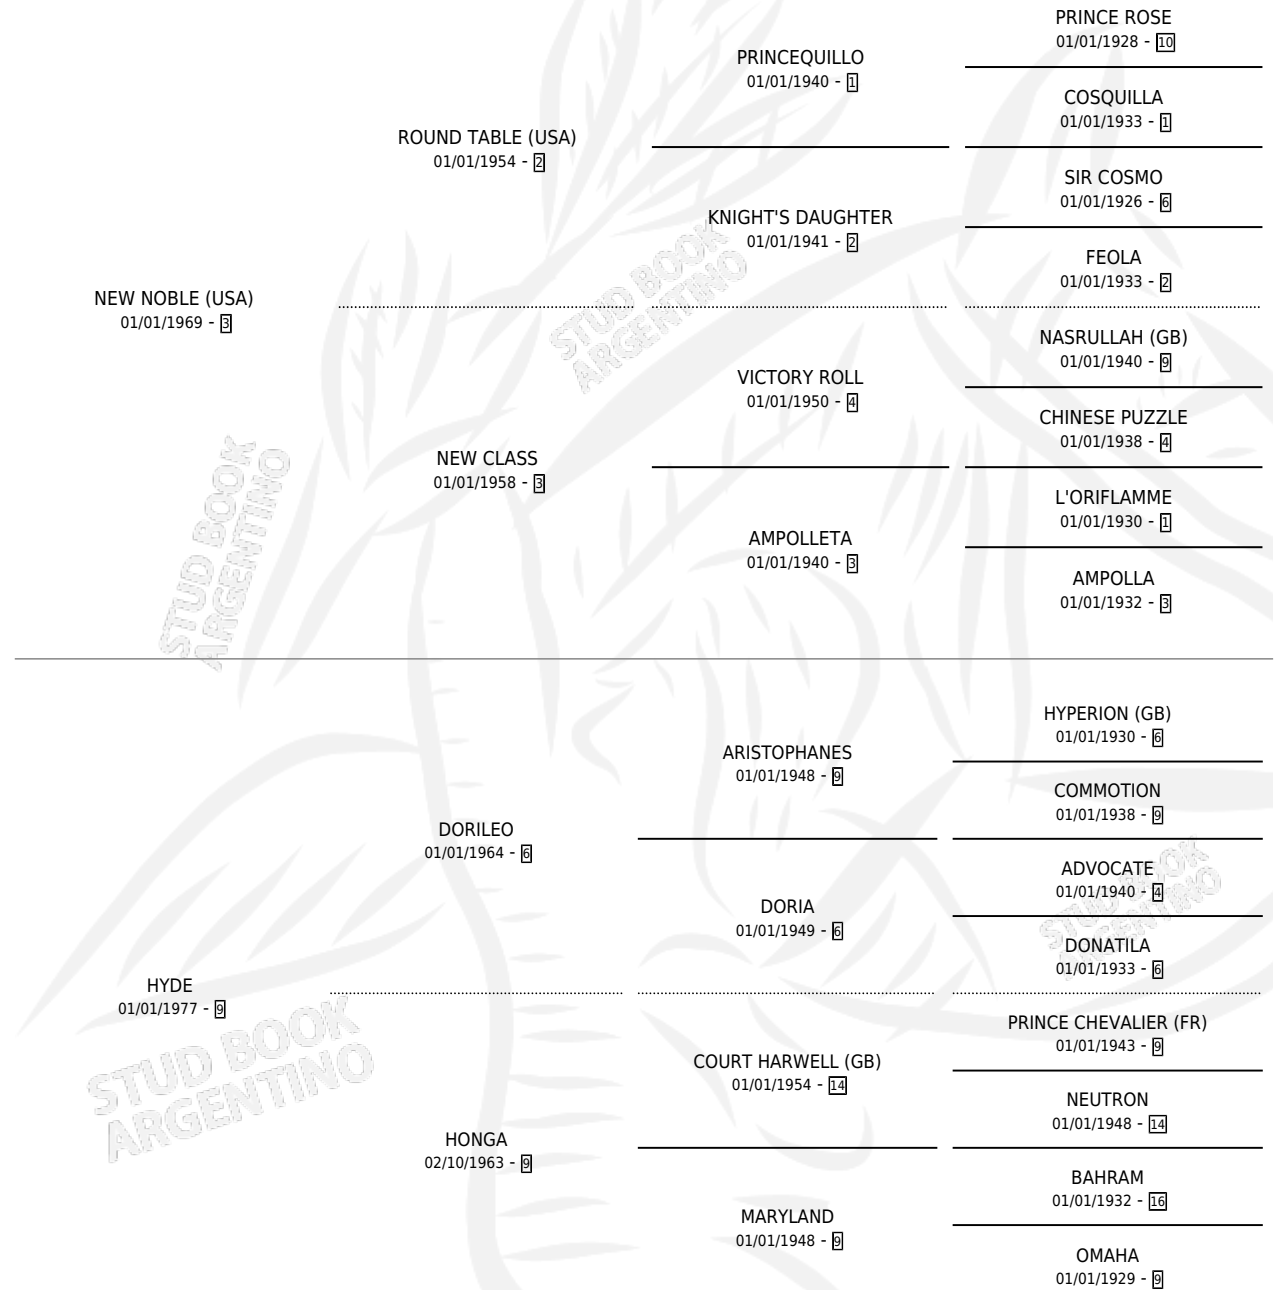

HYDE PARK

por **NEW NOBLE (USA)** y **HYDE** por **DORILEO**

Argentina · Macho · Zaino · SP · 14/09/1985
Familia 9-g · Volumen 32

ESTADO

TIPIFICACIÓN SANGUÍNEA	X
TIPIFICACIÓN POR ADN	X
PASAPORTE	X
IDENTIFICACIÓN POR MICROCHIP	X
REPRODUCTOR	X

Lugar de nacimiento: Congreve
Criador: Manzione Alberto Faustino

PEDIGREE