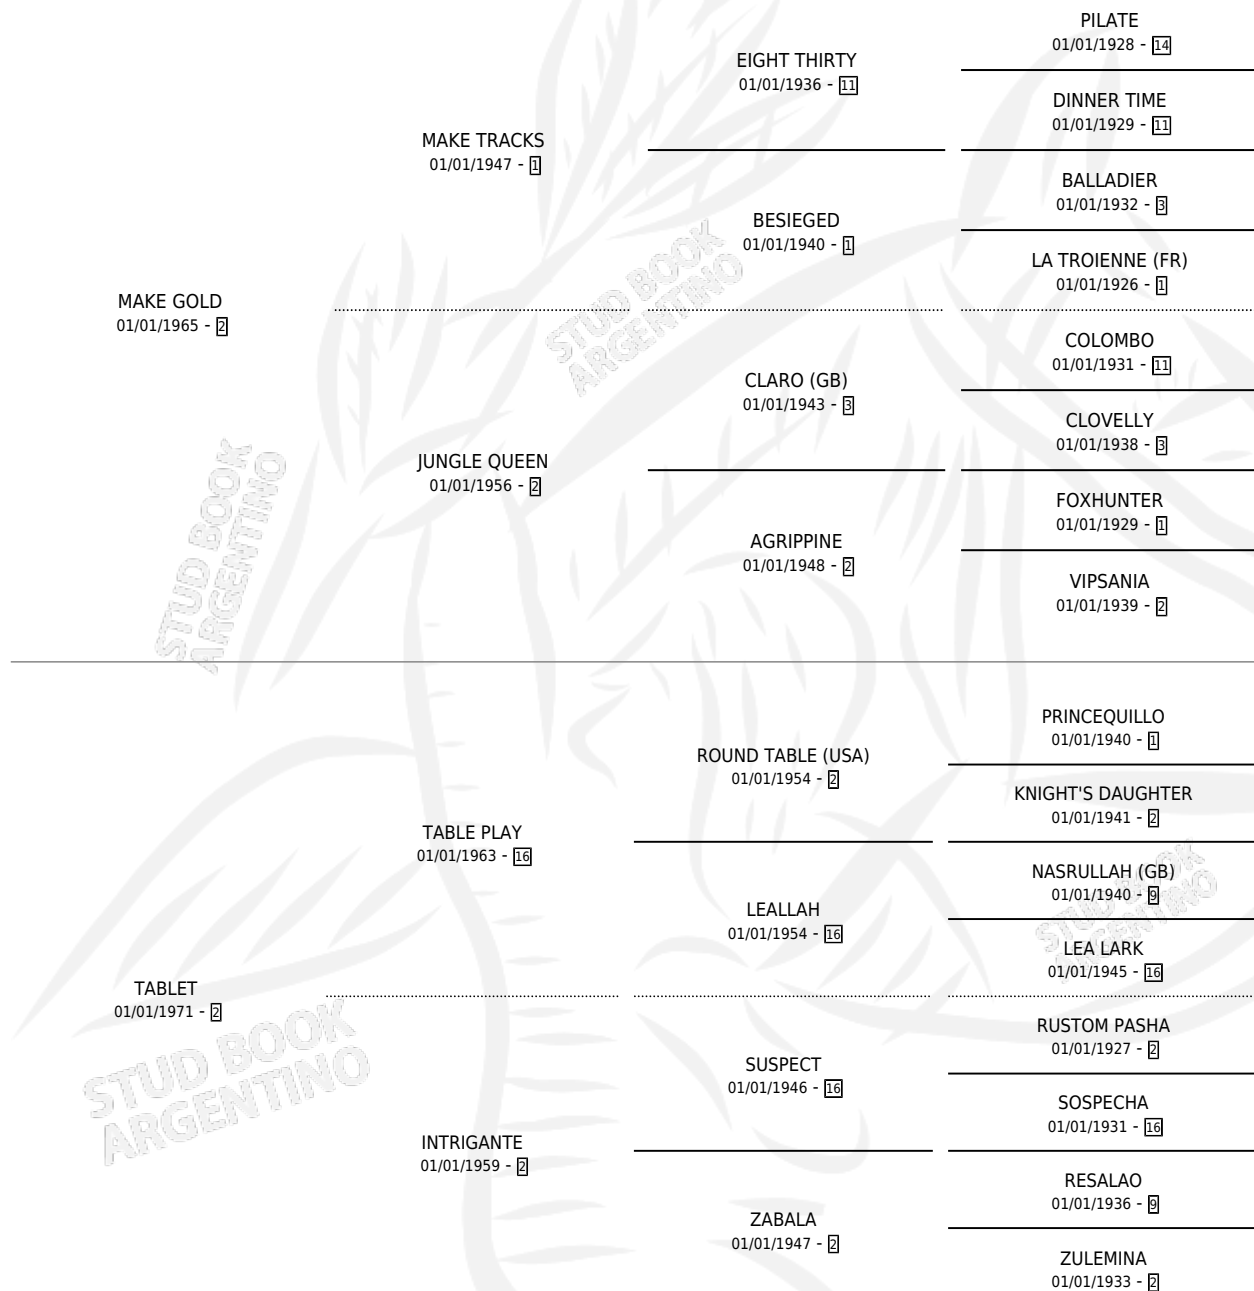

EL BUENO

por MAKE GOLD y TABLET por TABLE PLAY

Argentina · Macho · Alazan · SP · 11/09/1985
Familia 2-a · Volumen 32

ESTADO

TIPIFICACIÓN SANGUÍNEA	X
TIPIFICACIÓN POR ADN	X
PASAPORTE	X
IDENTIFICACIÓN POR MICROCHIP	X
REPRODUCTOR	X

Lugar de nacimiento: Casablanca

Criador: Sin dato

PEDIGREE

EL BUENO

Datos oficiales del Stud Book Argentino

Documento generado el 14/05/2026

studbook.org.ar