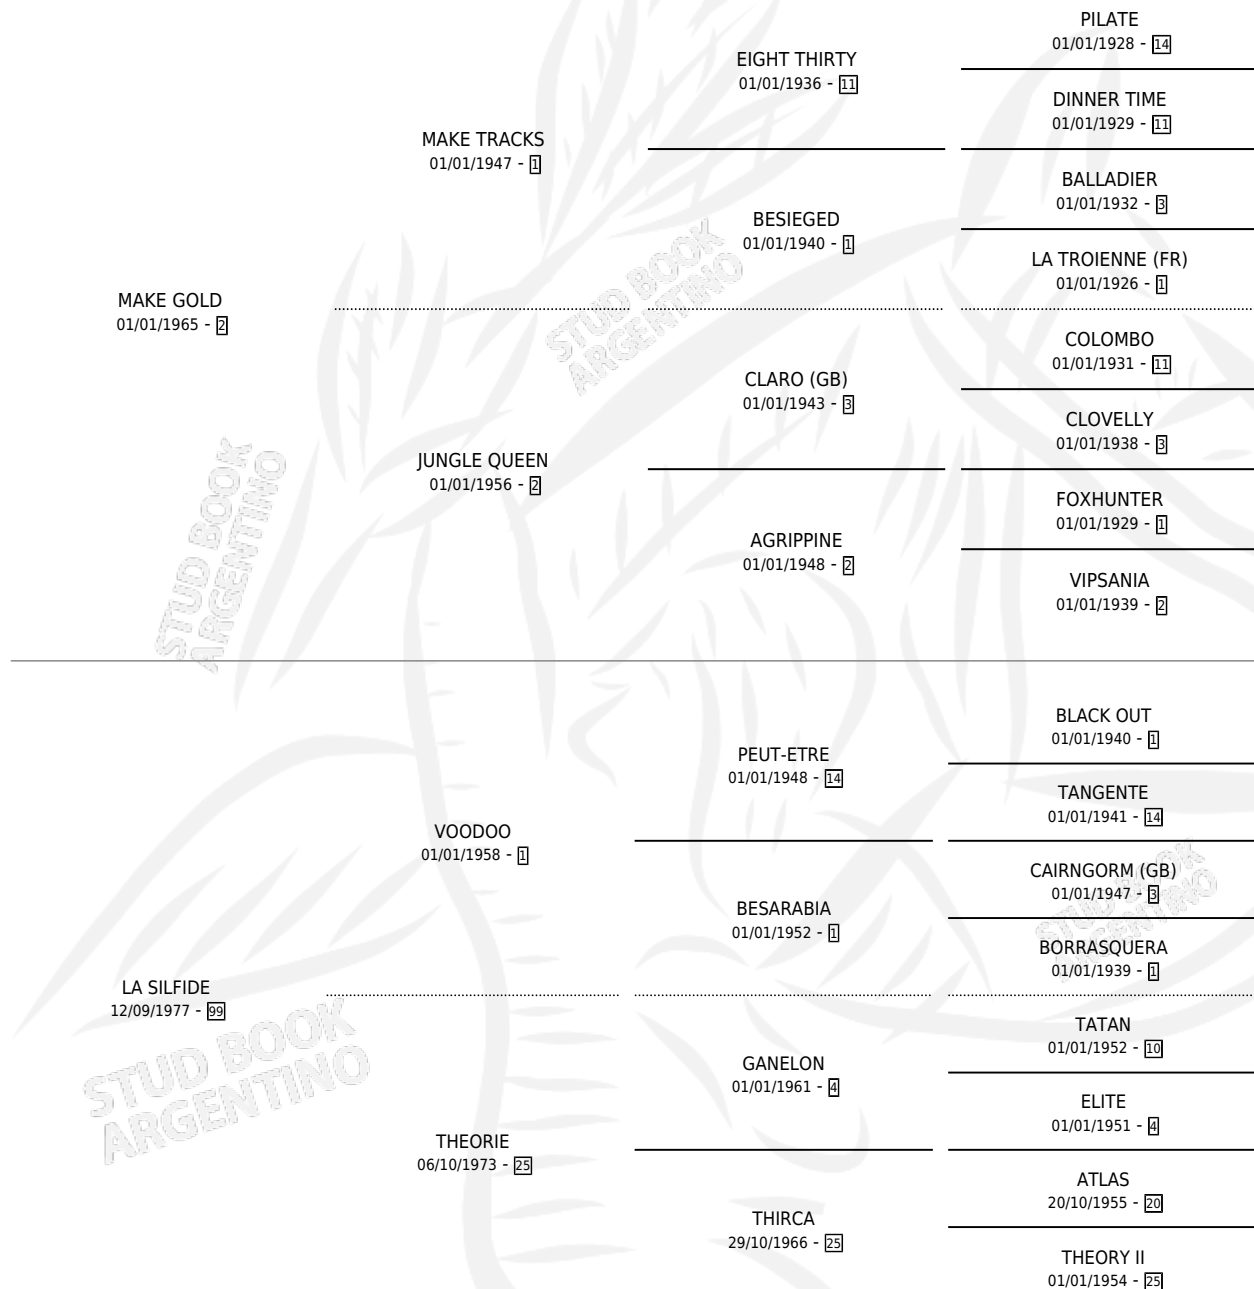

LA NEREIDA

por **MAKE GOLD** y **LA SILFIDE** por **VOODOO**

Argentina · Hembra · Zaino · SP · 20/09/1985
Familia 99 · Volumen 32

ESTADO

TIPIFICACIÓN SANGUÍNEA	✓
TIPIFICACIÓN POR ADN	X
PASAPORTE	X
IDENTIFICACIÓN POR MICROCHIP	X
REPRODUCTOR	✓

Lugar de nacimiento: Casablanca

Criador: Sin dato

~

HIJOS

	MACHOS	HEMBRAS
8 NACIERON	6	2
3 CORRIERON	3	0
1 GANARON	1	0
0 GANADORES CL	0 GANADORES GR	0 GANADORES G1

PEDIGREE

S

cimientos 8 / Efectividad 72.73%

PADRILLO	PRODUCTO	CRIADOR	1ER SERVICIO	ÚLTIMO SERVICIO
HARPEY (URU)	BONITA BONA (H A, 06/10/2002)	SIN DATO	20/10/2001	27/10/2001
LA NEREIDA	Ø		06/12/2000	09/12/2000
MIDAS (USA)	EL PESQUERO (M Z, 07/09/2000)	SIN DATO	16/09/1999	18/09/1999
MIDAS (USA)	EL REY MACHO (M Z, 20/10/1997)	SIN DATO	04/11/1996	06/11/1996
MIDAS (USA)	EL DUENDECITO (M Z, 05/10/1996)	SIN DATO	24/10/1995	26/10/1995
COMAL	LA ENEIDA (H A, 05/08/1995)	SIN DATO	27/08/1994	02/09/1994
COMAL	Ø		30/10/1993	03/11/1993
COMAL	EL CENTURION (M ZD, 20/08/1993)	SIN DATO	06/09/1992	07/09/1992
TOP SPIN	Ø		22/09/1991	25/09/1991
COMAL	EL DUENDE (M A, 12/09/1991) •MURIÓ EL 04/11/2013•	SIN DATO	28/09/1990	28/09/1990
TOP SPIN	EL OLIMPICO (M ZN, 30/08/1990) •MURIÓ EL 31/08/1999•	SIN DATO	13/09/1989	16/09/1989