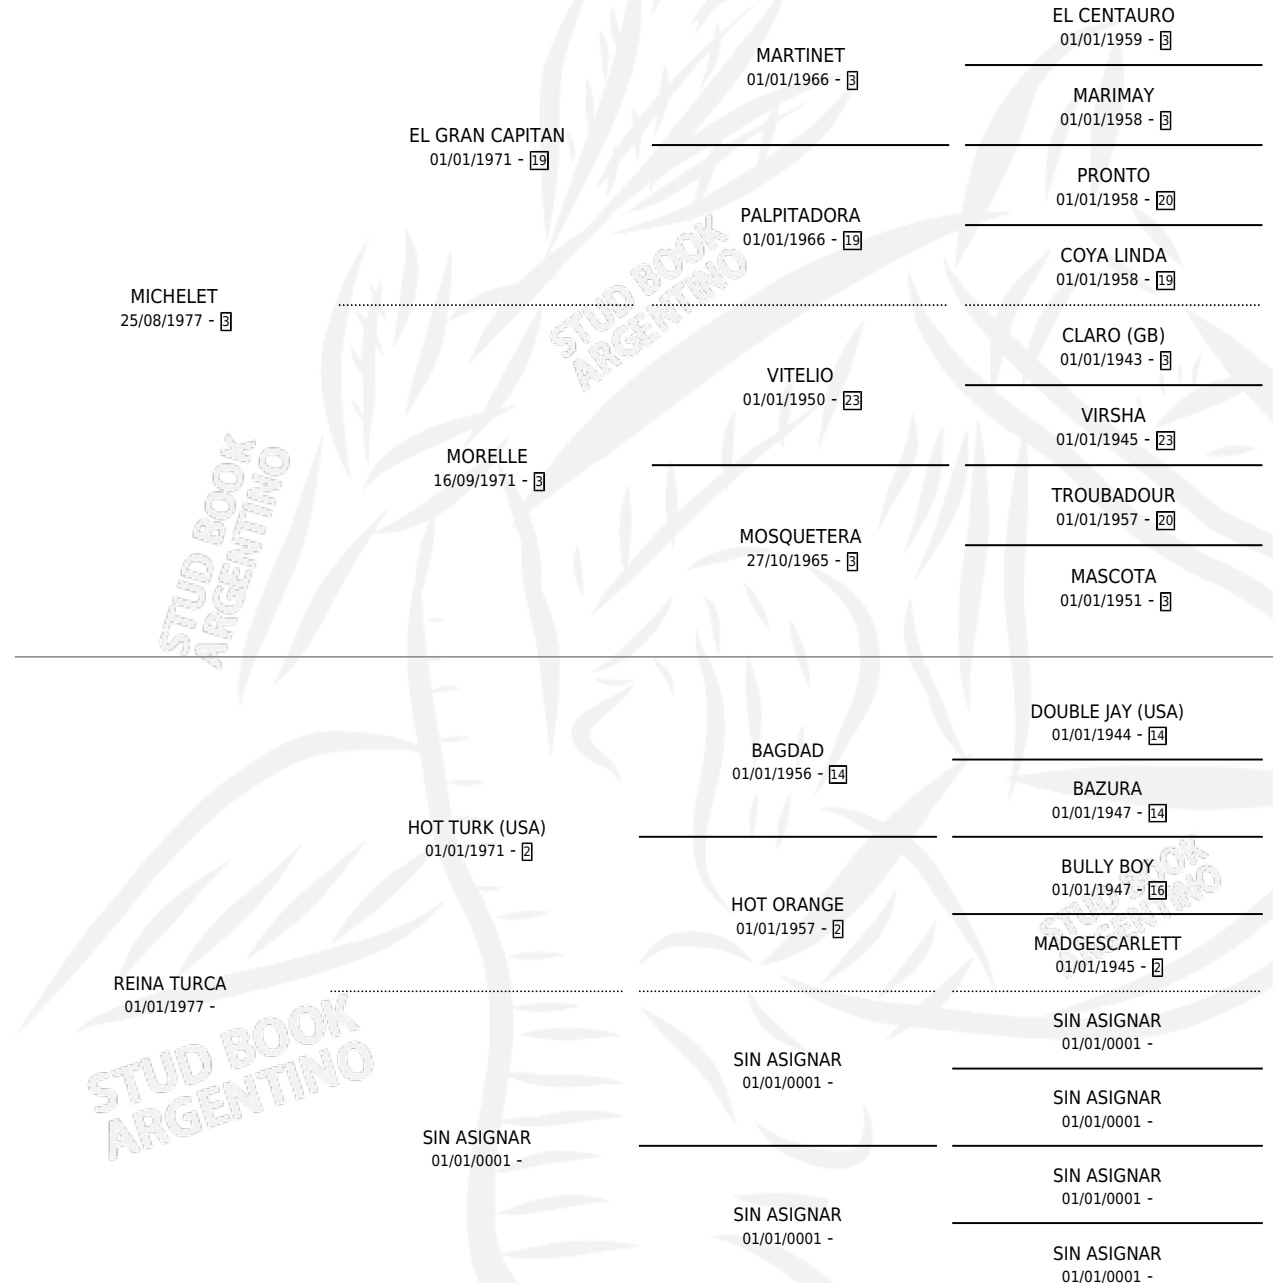

QUEENETTE

por MICHELET y REINA TURCA por HOT TURK (USA)

Argentina · Hembra · Zaino · SP · 04/10/1985
Familia · Volumen 32

ESTADO

TIPIFICACIÓN SANGUÍNEA	✓
TIPIFICACIÓN POR ADN	X
PASAPORTE	X
IDENTIFICACIÓN POR MICROCHIP	X
REPRODUCTOR	✓

Lugar de nacimiento: Campo particular

Criador: Sin dato

~

HIJOS

	MACHOS	HEMBRAS
4 NACIERON	4	0
1 CORRIERON	1	0
1 GANARON	1	0
0 GANADORES CL	0 GANADORES GR	0 GANADORES G1

PEDIGREE