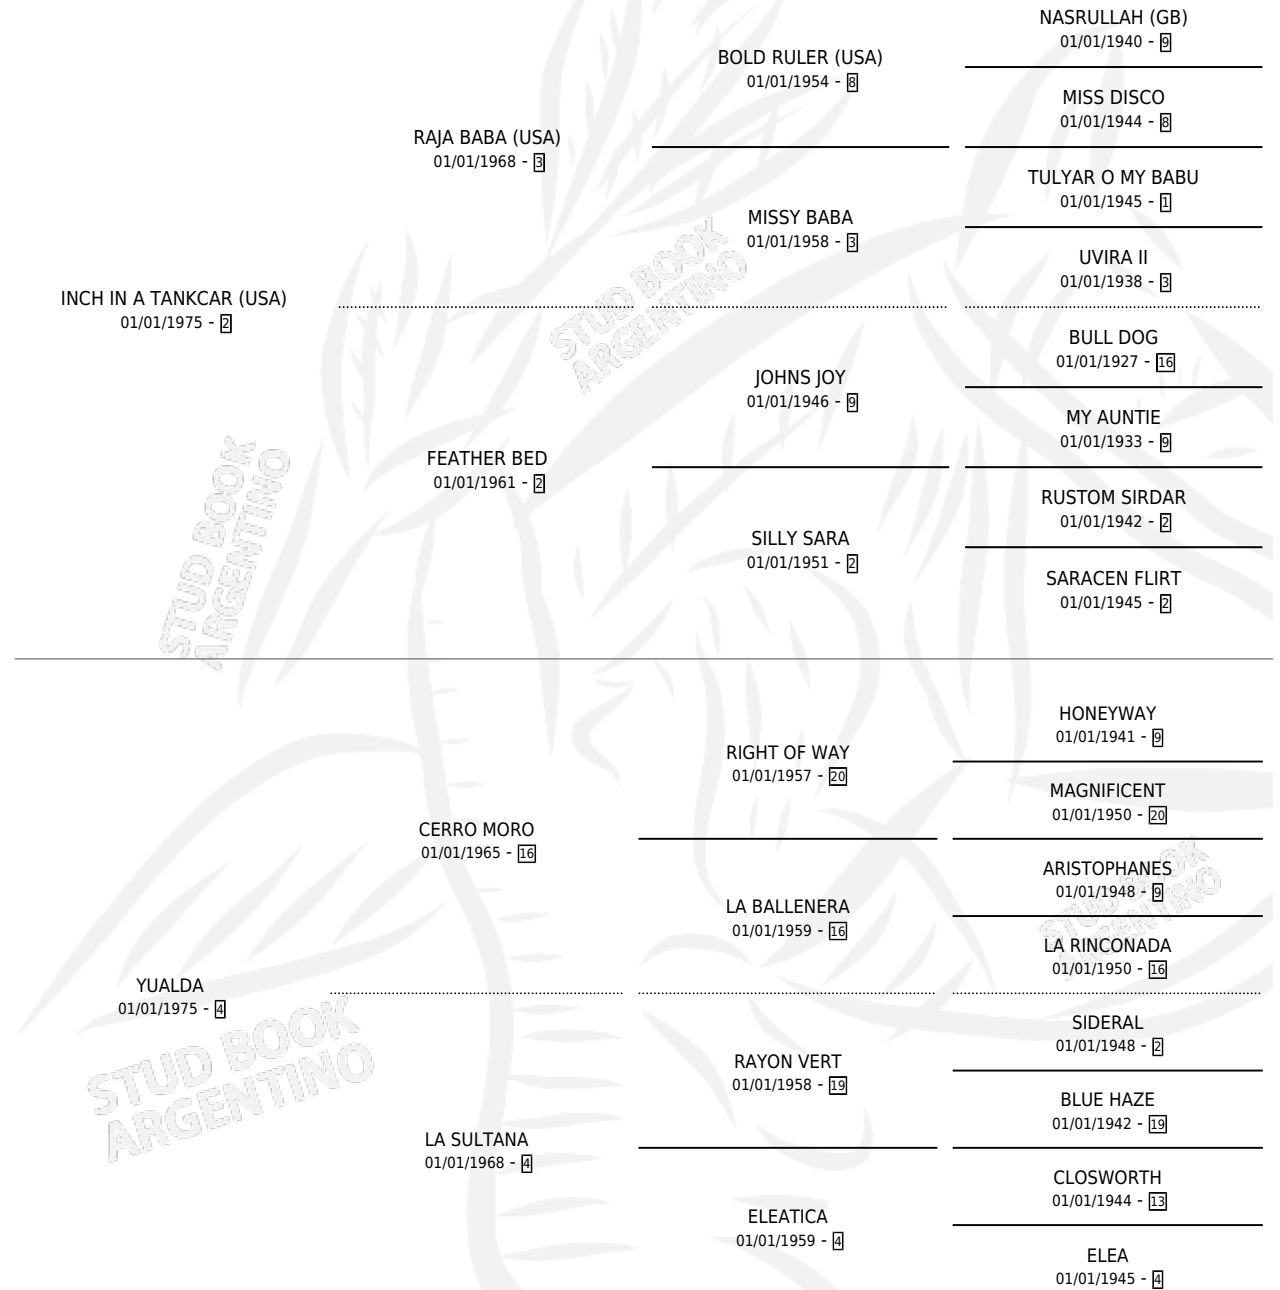

CORCOBIO

por **INCH IN A TANKCAR (USA)** y **YUALDA** por **CERRO MORO**

Argentina · Macho · Zaino · SP · 22/09/1985
Familia 4-h · Volumen 32

ESTADO

TIPIFICACIÓN SANGUÍNEA	X
TIPIFICACIÓN POR ADN	X
PASAPORTE	X
IDENTIFICACIÓN POR MICROCHIP	X
REPRODUCTOR	X

Lugar de nacimiento: Horizonte

Criador: Sin dato

PEDIGREE

EXPORTACIÓN / IMPORTACIÓN

FECHA	MOVIMIENTO	PAÍS
01/07/1989	EXPORTADO	ESTADOS UNIDOS

~

CAMPAÑA

Solo carreras oficiales de Argentina