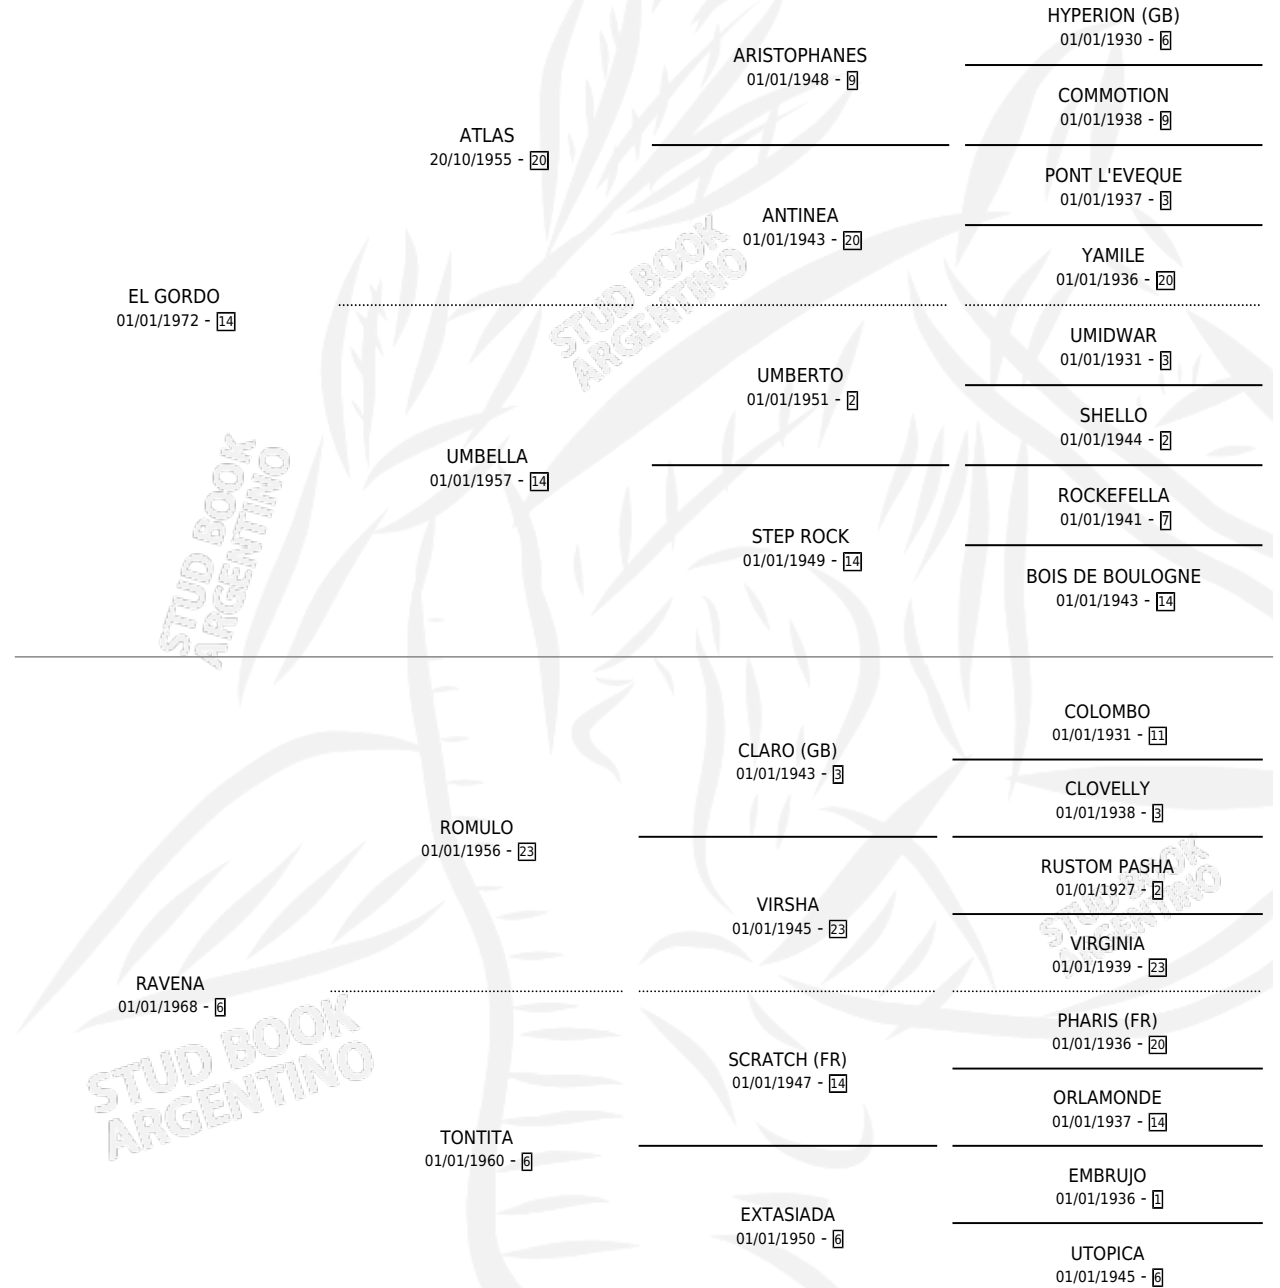

FAT EDMUNDO

por EL GORDO y RAVENA por ROMULO

Argentina · Macho · Zaino · SP · 21/09/1985
Familia 6-f · Volumen 32

ESTADO

TIPIFICACIÓN SANGUÍNEA	✓
TIPIFICACIÓN POR ADN	X
PASAPORTE	X
IDENTIFICACIÓN POR MICROCHIP	X
REPRODUCTOR	X

Lugar de nacimiento: Los Ilusos

Criador: Asociacion Cooperativa De Criadores De Caballos De Carrera

PEDIGREE

FAT EDMUNDO

Datos oficiales del Stud Book Argentino

Documento generado el 14/05/2026

studbook.org.ar