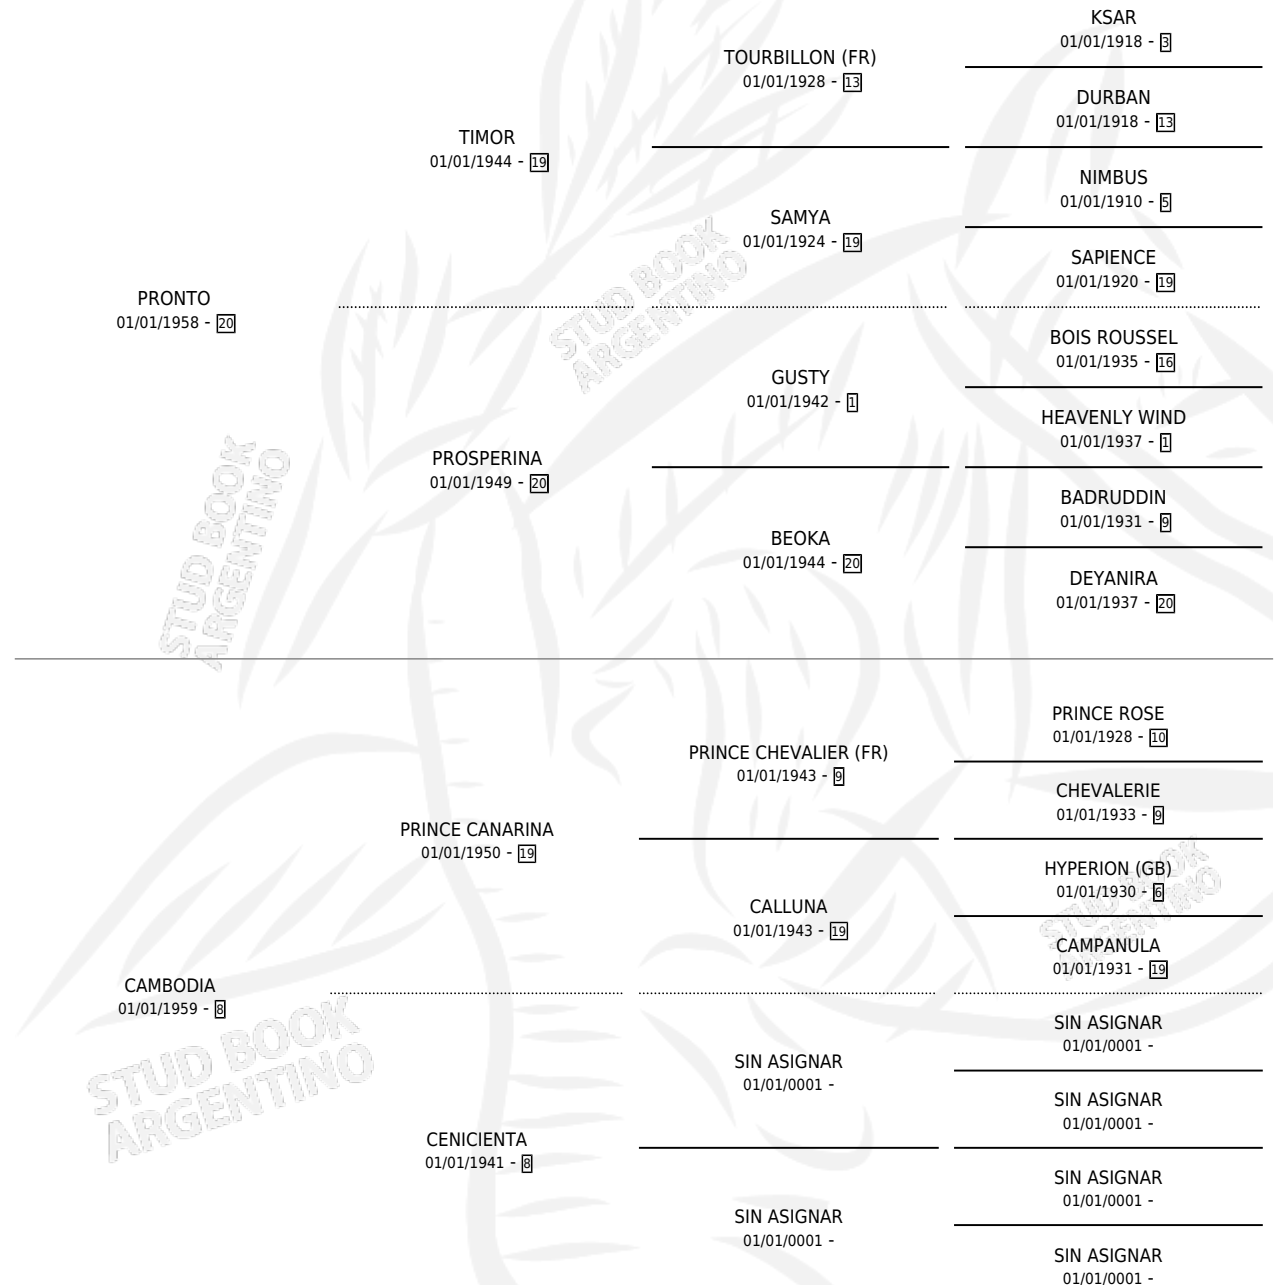

CARTA BRAVA

por PRONTO y CAMBODIA por PRINCE CANARINA

Argentina · Hembra · Alazan · SP · 01/01/1968
Familia 8-g · Volumen 26

ESTADO

TIPIFICACIÓN SANGUÍNEA	X
TIPIFICACIÓN POR ADN	X
PASAPORTE	X
IDENTIFICACIÓN POR MICROCHIP	X
REPRODUCTOR	✓

Lugar de nacimiento: Campo particular

Criador: Sin dato

~

HIJOS

	MACHOS	HEMBRAS
8 NACIERON	4	3
3 CORRIERON	2	1
3 GANARON	2	1
0 GANADORES CL	0 GANADORES GR	0 GANADORES G1

PEDIGREE