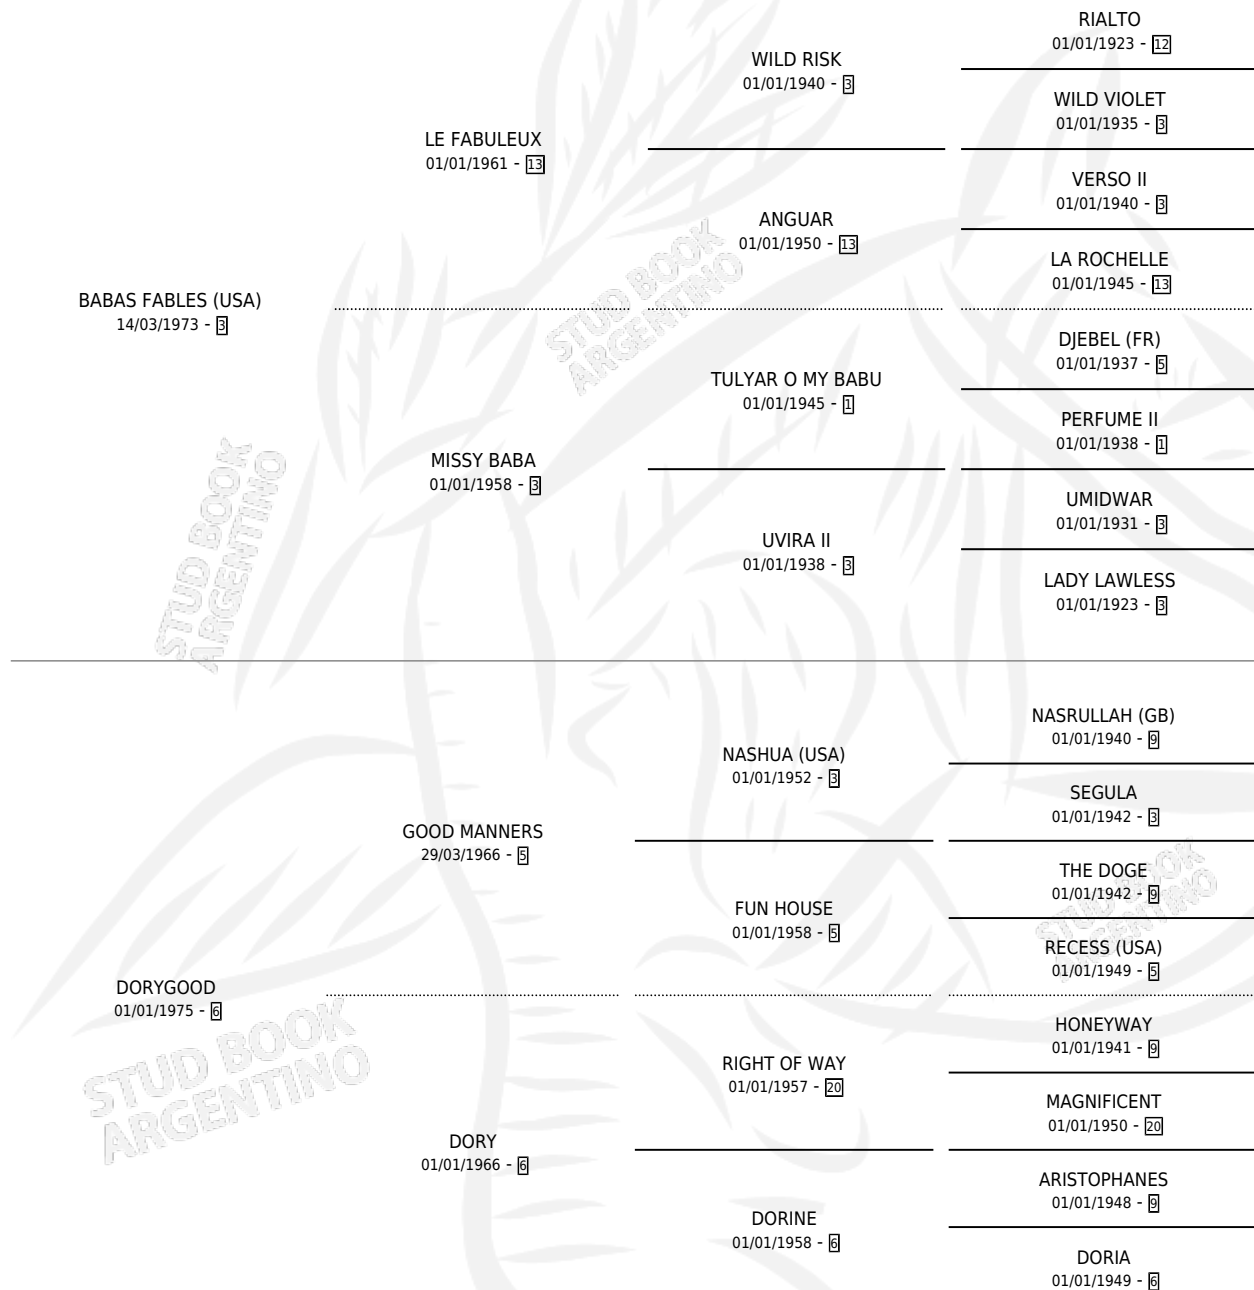

DORY FABLES

por **BABAS FABLES (USA)** y **DORYGOOD** por **GOOD MANNERS**

Argentina · Hembra · Alazan · SP · 22/09/1985
Familia 6-a · Volumen 32

ESTADO

TIPIFICACIÓN SANGUÍNEA	X
TIPIFICACIÓN POR ADN	X
PASAPORTE	X
IDENTIFICACIÓN POR MICROCHIP	X
REPRODUCTOR	X

Lugar de nacimiento: Ojo de Agua

Criador: Sin dato

PEDIGREE