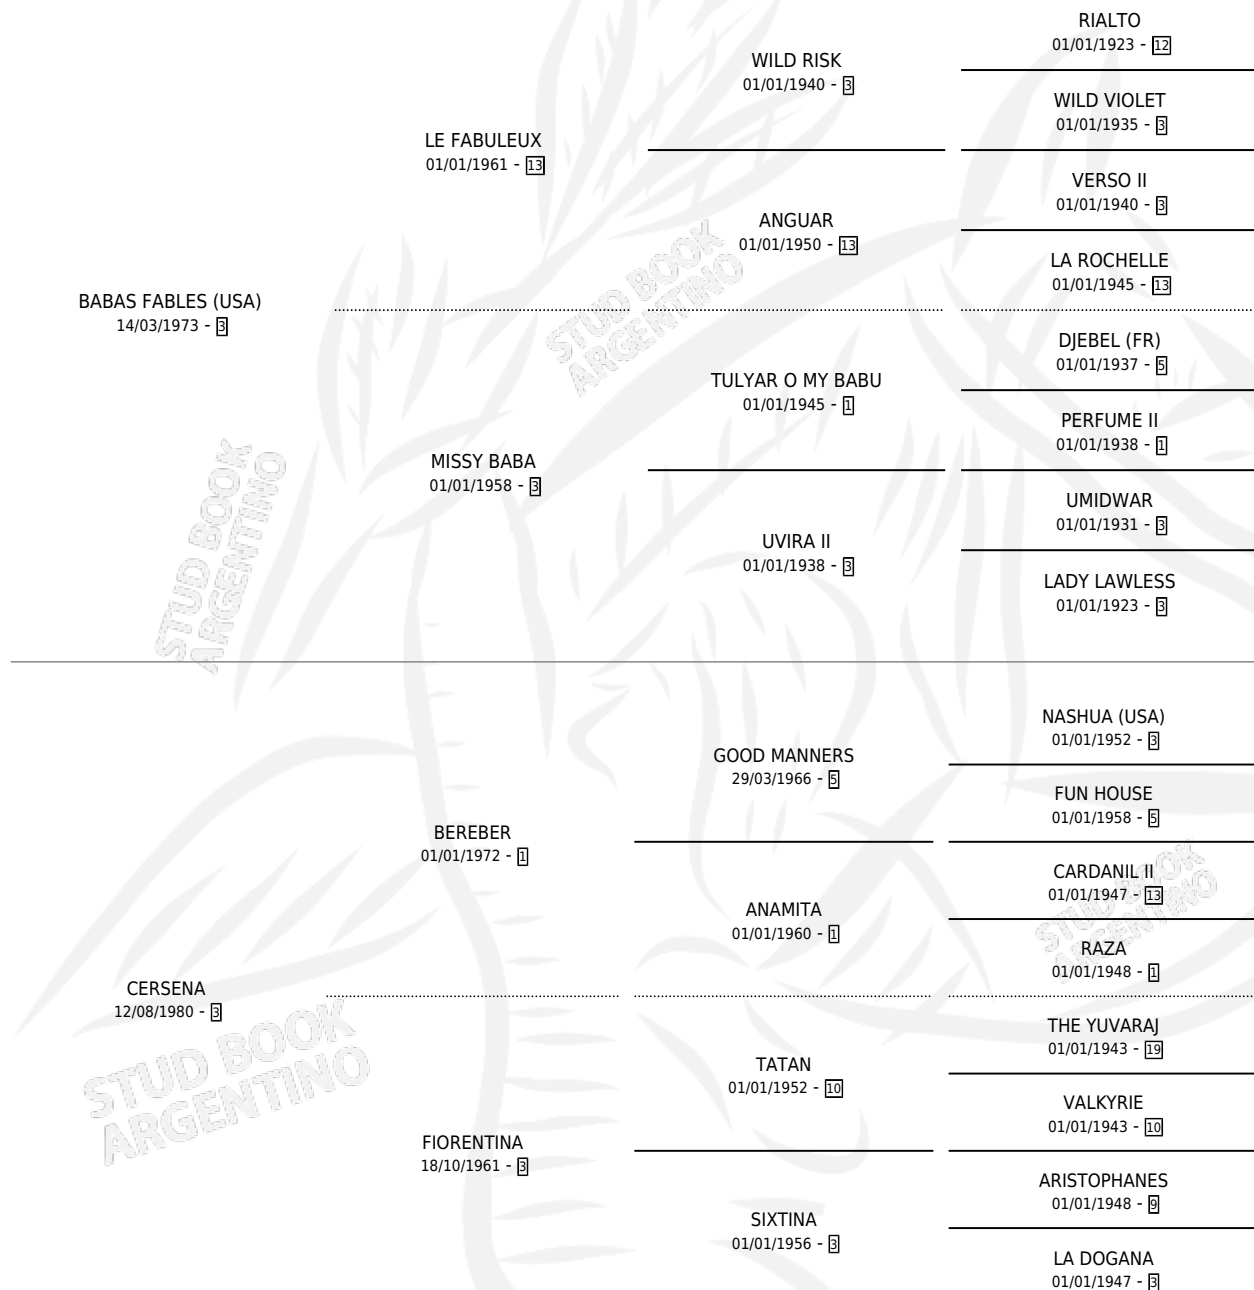

Lugar de nacimiento: Ojo de Agua

Criador: Sin dato

~

HIJOS

	MACHOS	HEMBRAS
8 NACIERON	4	4
7 CORRIERON	3	4
6 GANARON	2	4
0 GANADORES CL	0 GANADORES GR	0 GANADORES G1

PEDIGREE

CAMPAÑA

Solo carreras oficiales de Argentina