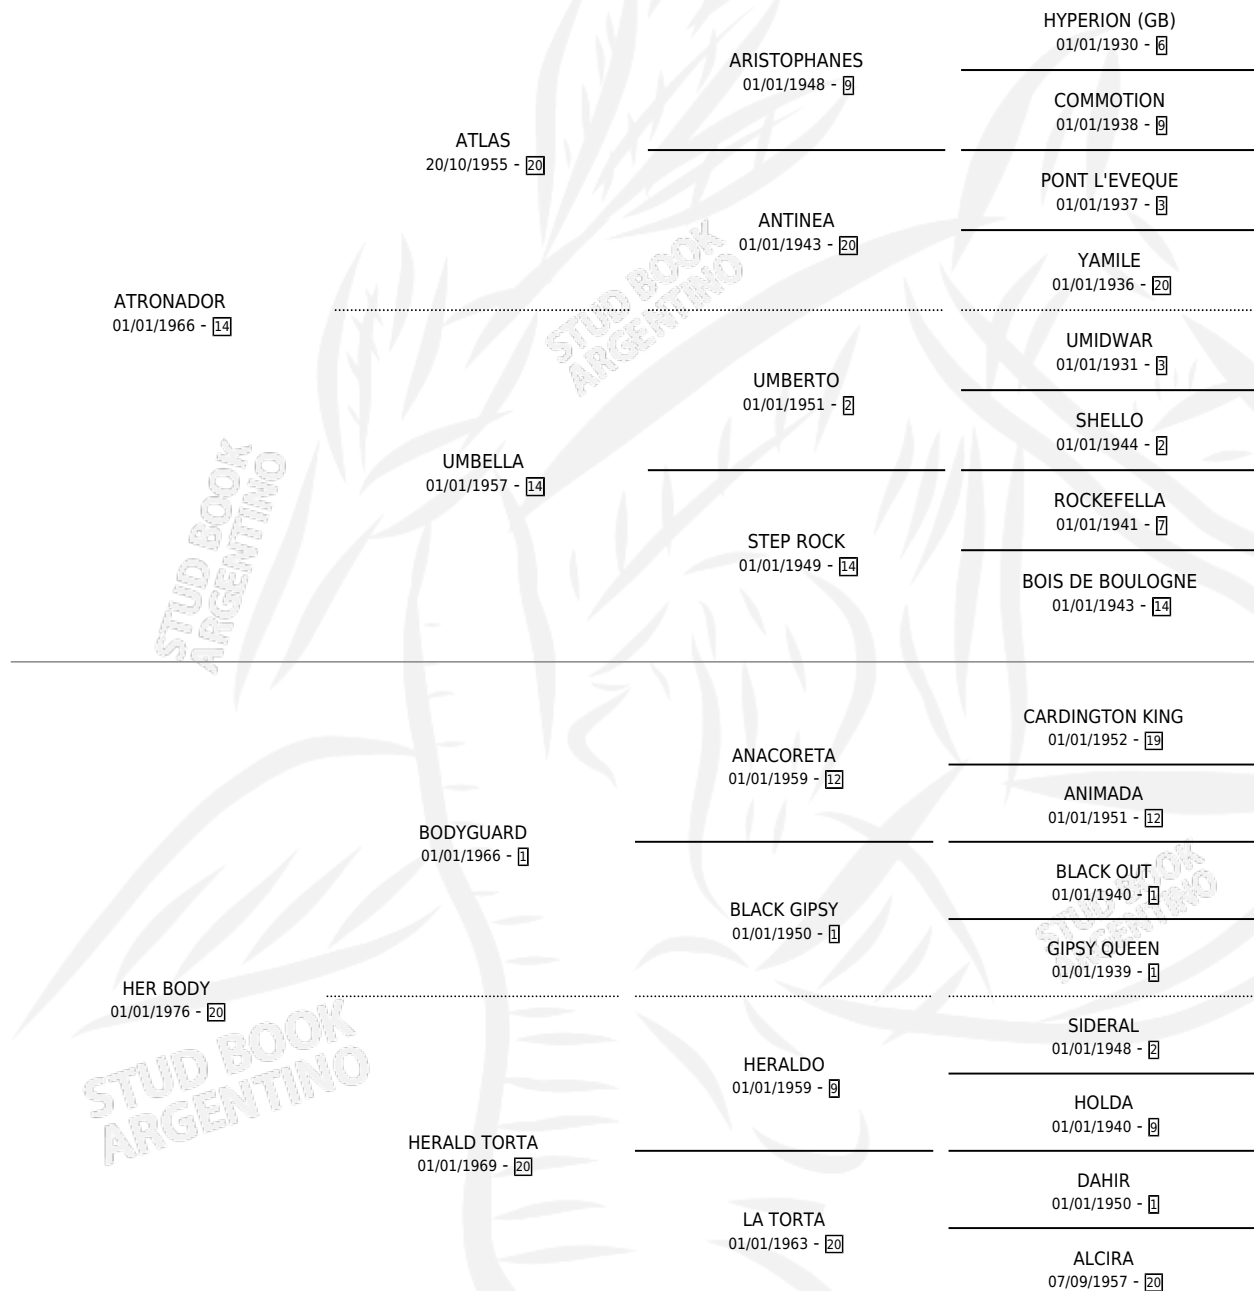

DESENCUENTRO

por **ATRONADOR** y **HER BODY** por **BODYGUARD**

Argentina · Macho · Alazan · SP · 29/09/1985
Familia 20 · Volumen 32

ESTADO

TIPIFICACIÓN SANGUÍNEA	X
TIPIFICACIÓN POR ADN	X
PASAPORTE	X
IDENTIFICACIÓN POR MICROCHIP	X
REPRODUCTOR	X

Lugar de nacimiento: El Schert

Criador: Sin dato

PEDIGREE

DESENCUENTRO

Datos oficiales del Stud Book Argentino

Documento generado el 08/05/2026

studbook.org.ar