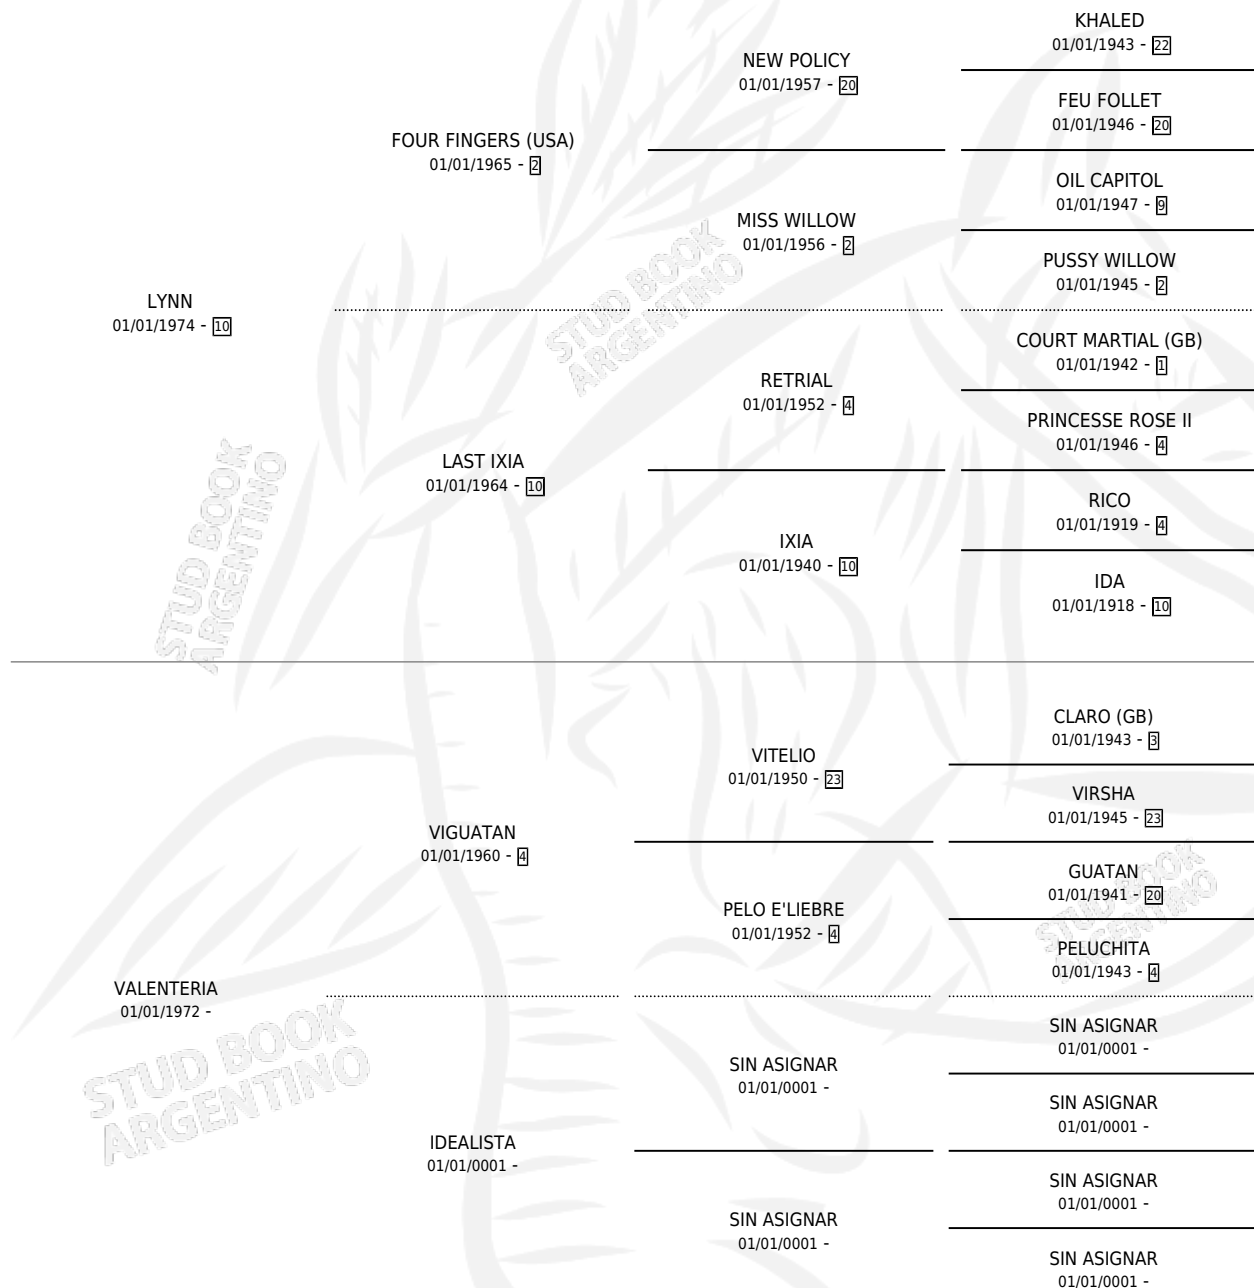

PERUCHO LYNN

por LYNN y VALENERIA por VIGUATAN

Argentina · Macho · Alazan · SP · 15/09/1985
Familia · Volumen 32

ESTADO

TIPIFICACIÓN SANGUÍNEA	X
TIPIFICACIÓN POR ADN	X
PASAPORTE	X
IDENTIFICACIÓN POR MICROCHIP	X
REPRODUCTOR	X

Lugar de nacimiento: Campo particular

Criador: Sin dato

PEDIGREE

PERUCHO LYNN

Datos oficiales del Stud Book Argentino

Documento generado el 08/05/2026

studbook.org.ar