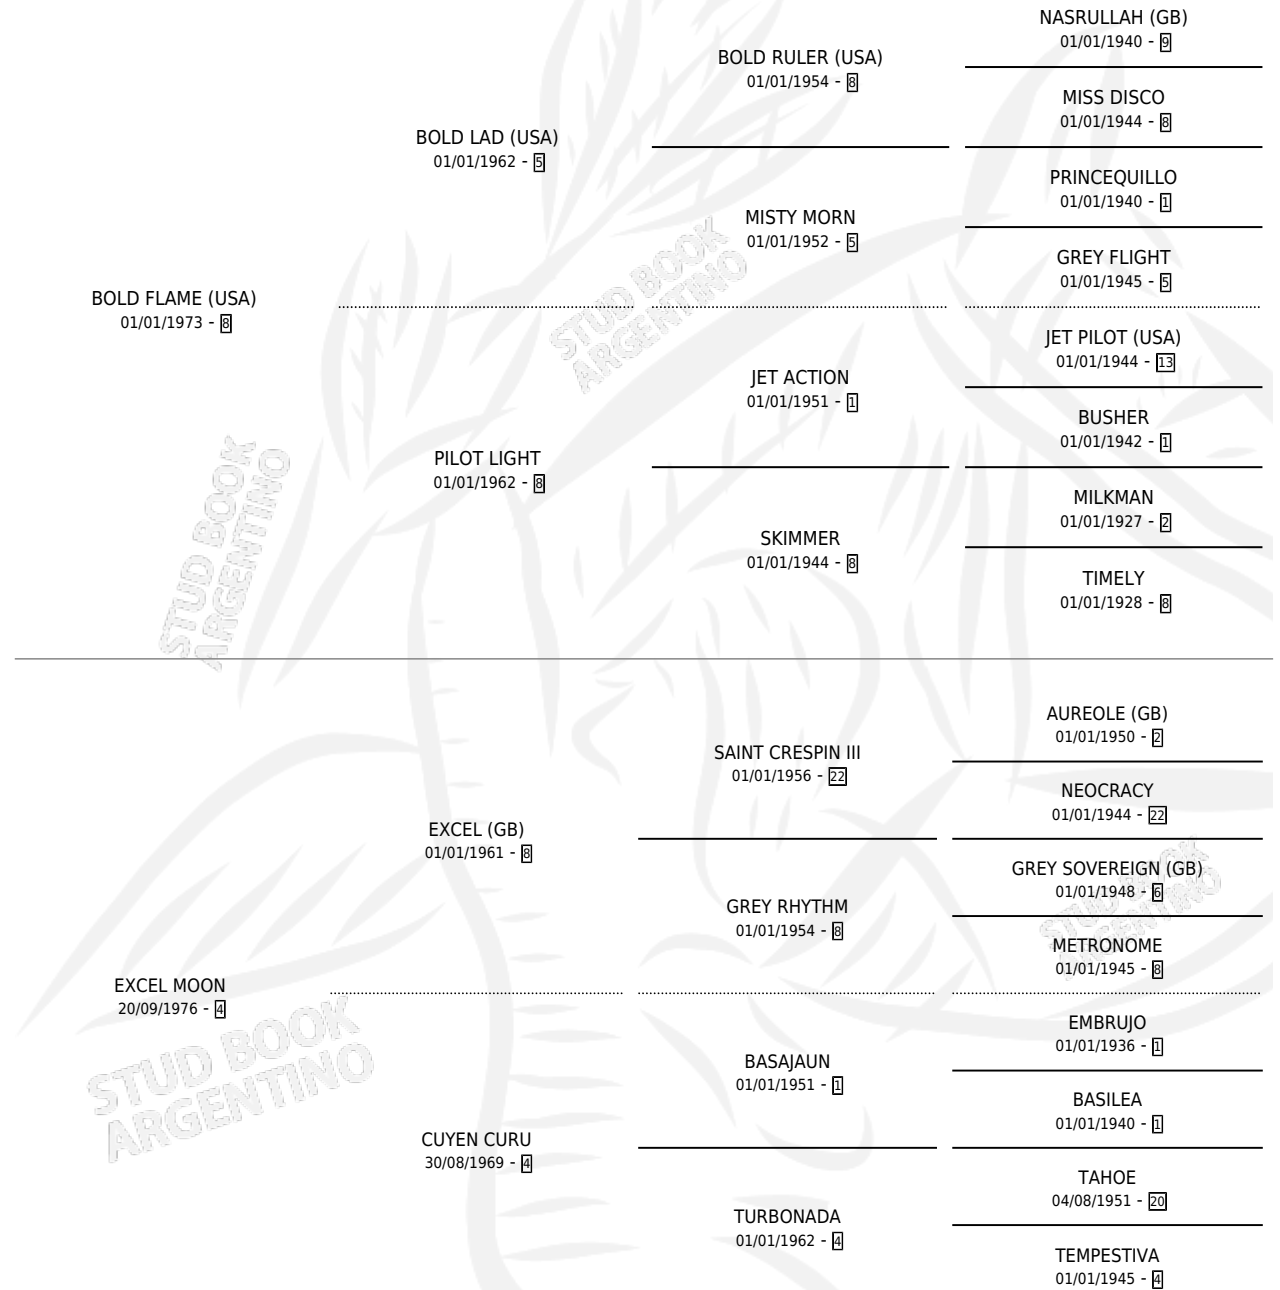

RUBEN FLAME

por **BOLD FLAME (USA)** y **EXCEL MOON** por **EXCEL (GB)**

Argentina · Macho · Alazan · SP · 22/09/1985
Familia 4-d · Volumen 32

ESTADO

TIPIFICACIÓN SANGUÍNEA	X
TIPIFICACIÓN POR ADN	X
PASAPORTE	X
IDENTIFICACIÓN POR MICROCHIP	X
REPRODUCTOR	X

Lugar de nacimiento: Campo particular

Criador: Sin dato

PEDIGREE