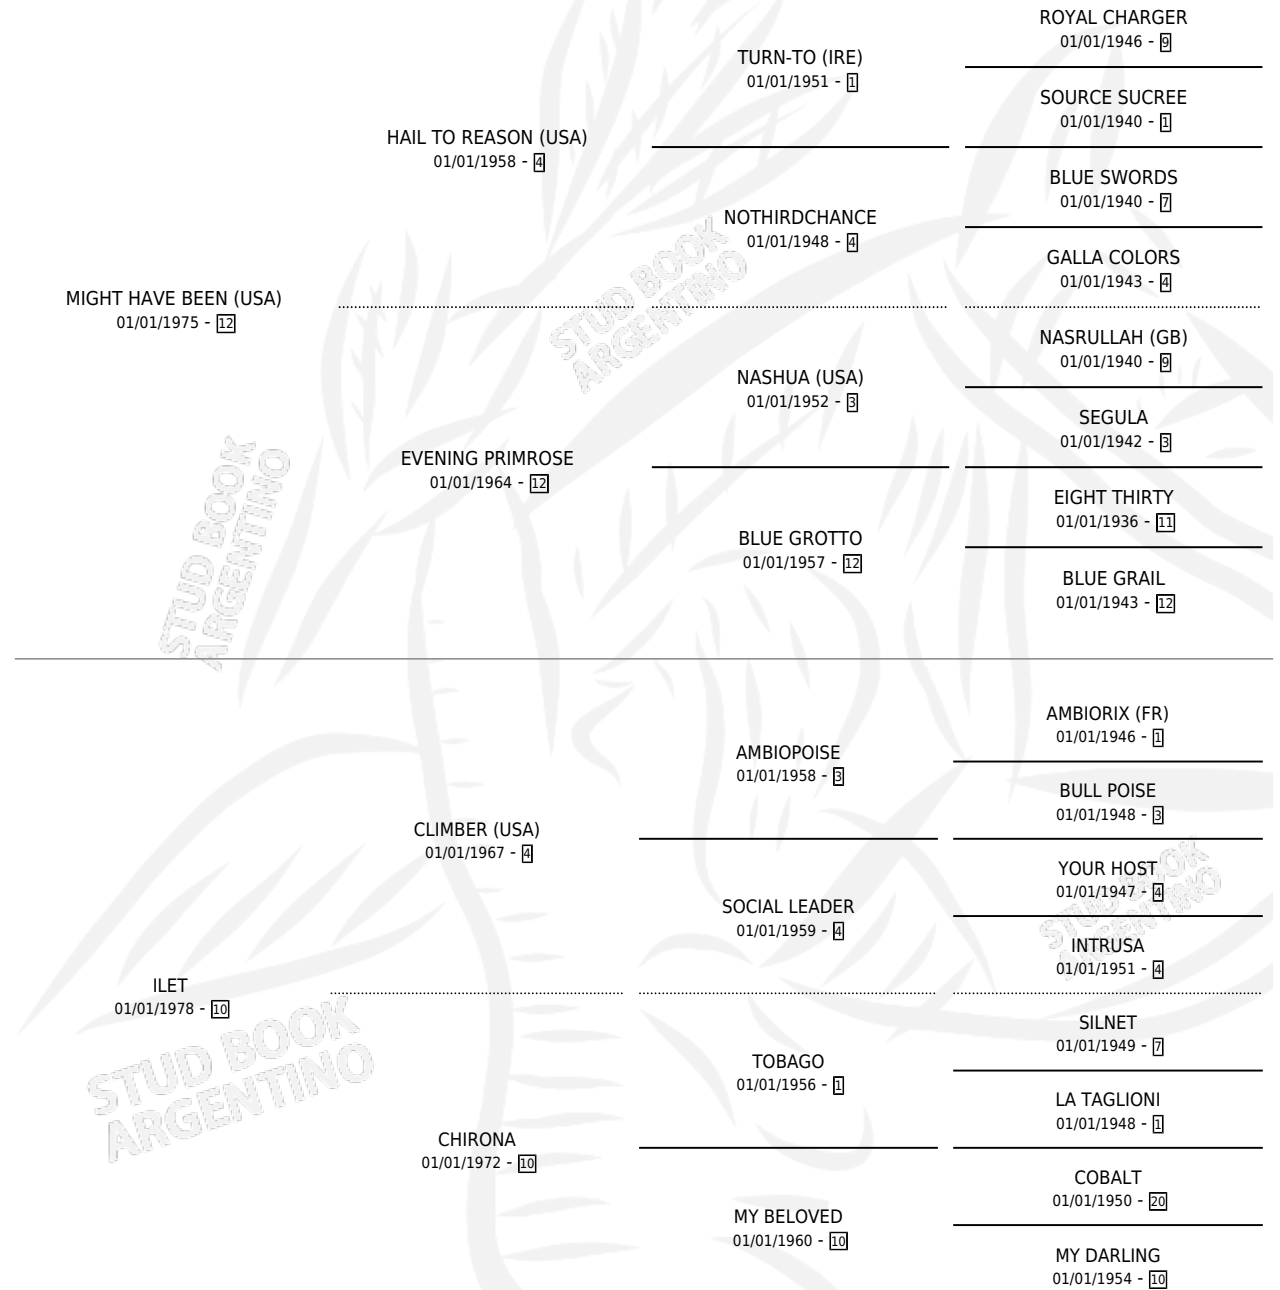

ILIADA BEEN

por **MIGHT HAVE BEEN (USA)** y **ILET por CLIMBER (USA)**

Argentina · Hembra · Zaino Doradillo · SP · 09/10/1985
Familia 10-b · Volumen 32

ESTADO

TIPIFICACIÓN SANGUÍNEA	X
TIPIFICACIÓN POR ADN	X
PASAPORTE	X
IDENTIFICACIÓN POR MICROCHIP	X
REPRODUCTOR	X

Lugar de nacimiento: Costa del Sol

Criador: Sin dato

PEDIGREE

ILIADA BEEN

Datos oficiales del Stud Book Argentino

Documento generado el 09/05/2026

studbook.org.ar