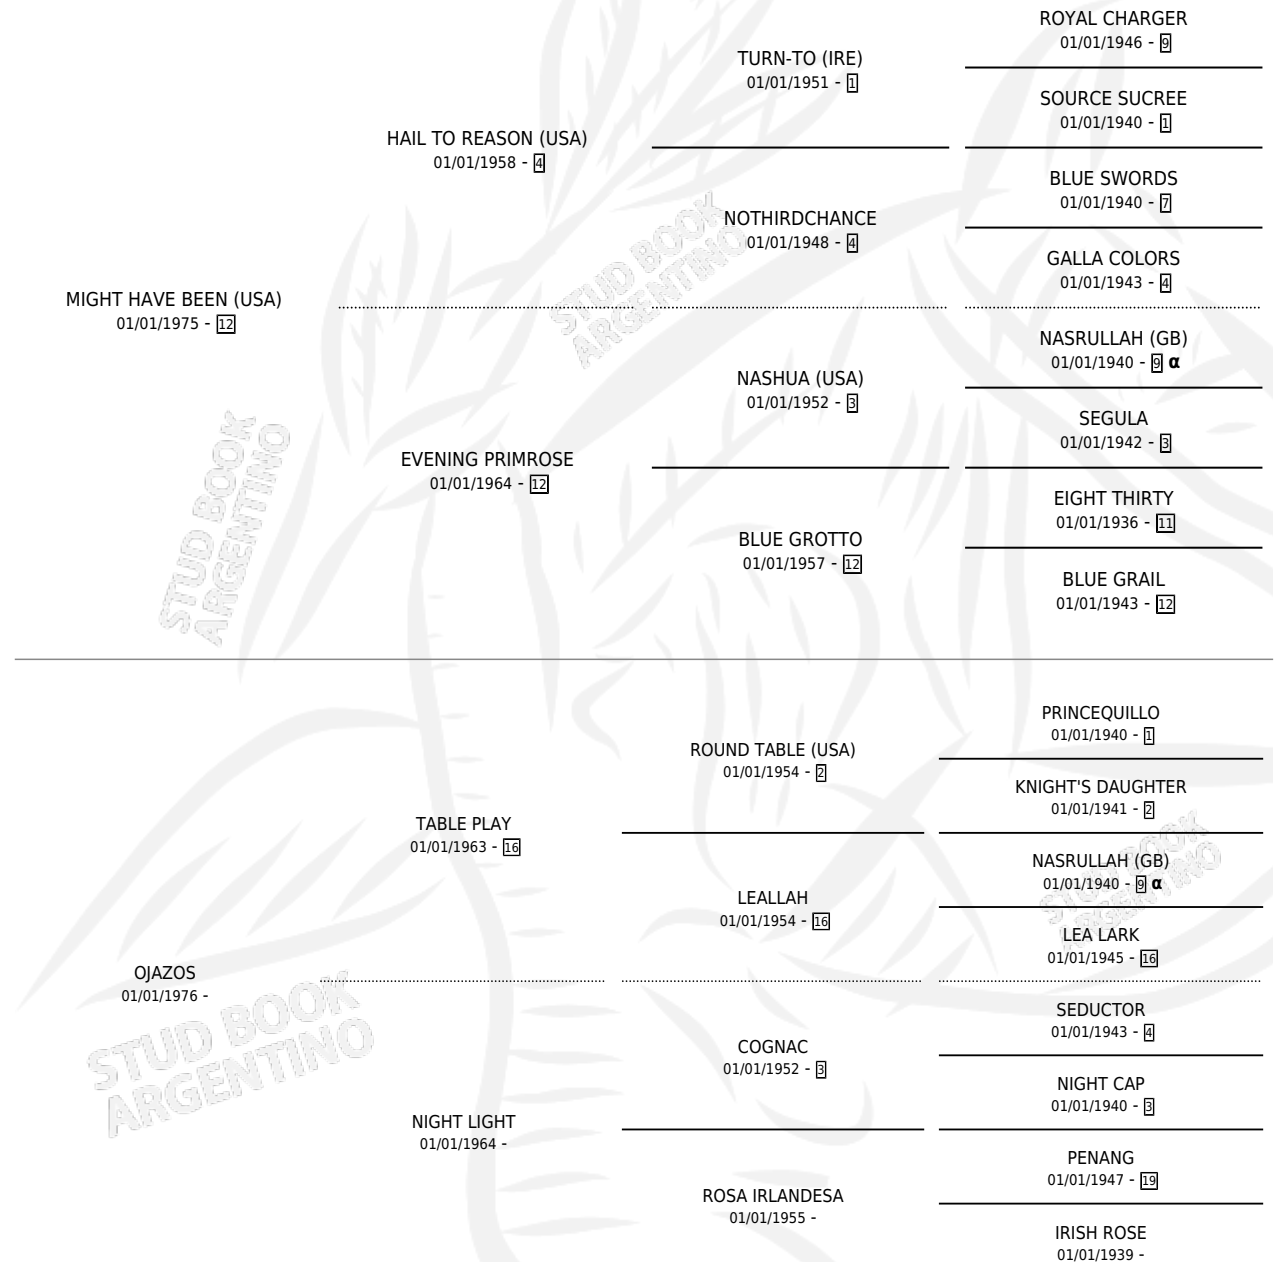

ODISEA BEEN

por **MIGHT HAVE BEEN (USA)** y **OJAZOS** por **TABLE PLAY**

Argentina · Hembra · Zaino · SP · 07/10/1985
Familia · Volumen 32

ESTADO

TIPIFICACIÓN SANGUÍNEA	✓
TIPIFICACIÓN POR ADN	X
PASAPORTE	X
IDENTIFICACIÓN POR MICROCHIP	X
REPRODUCTOR	✓

Lugar de nacimiento: Costa del Sol

Criador: Louzao Angel Enrique y Louzao Luis Alejandro

~

HIJOS

	MACHOS	HEMBRAS
4 NACIERON	2	2
3 CORRIERON	2	1
1 GANARON	1	0
0 GANADORES CL	0 GANADORES GR	0 GANADORES G1

PEDIGREE

INBREEDING : α