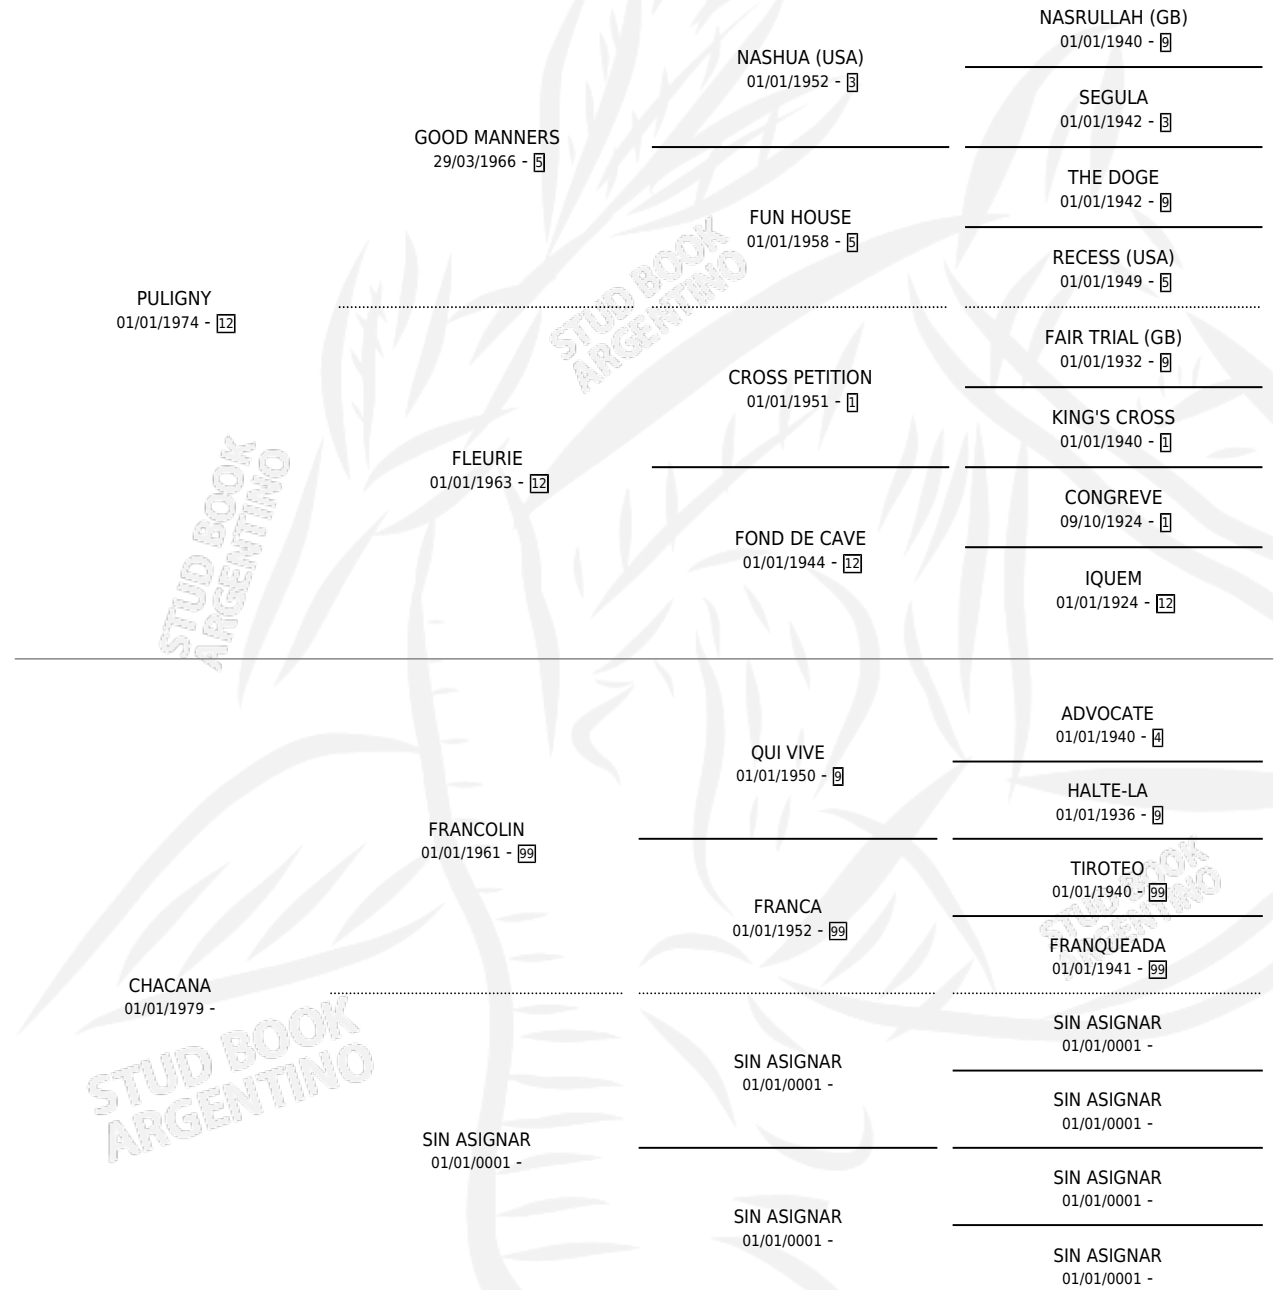

CHALANA

por PULIGNY y CHACANA por FRANCOLIN

Argentina · Hembra · Alazan · SP · 11/09/1985
Familia · Volumen 32

ESTADO

TIPIFICACIÓN SANGUÍNEA	X
TIPIFICACIÓN POR ADN	X
PASAPORTE	X
IDENTIFICACIÓN POR MICROCHIP	X
REPRODUCTOR	✓

Lugar de nacimiento: Mision

Criador: Sin dato

PEDIGREE