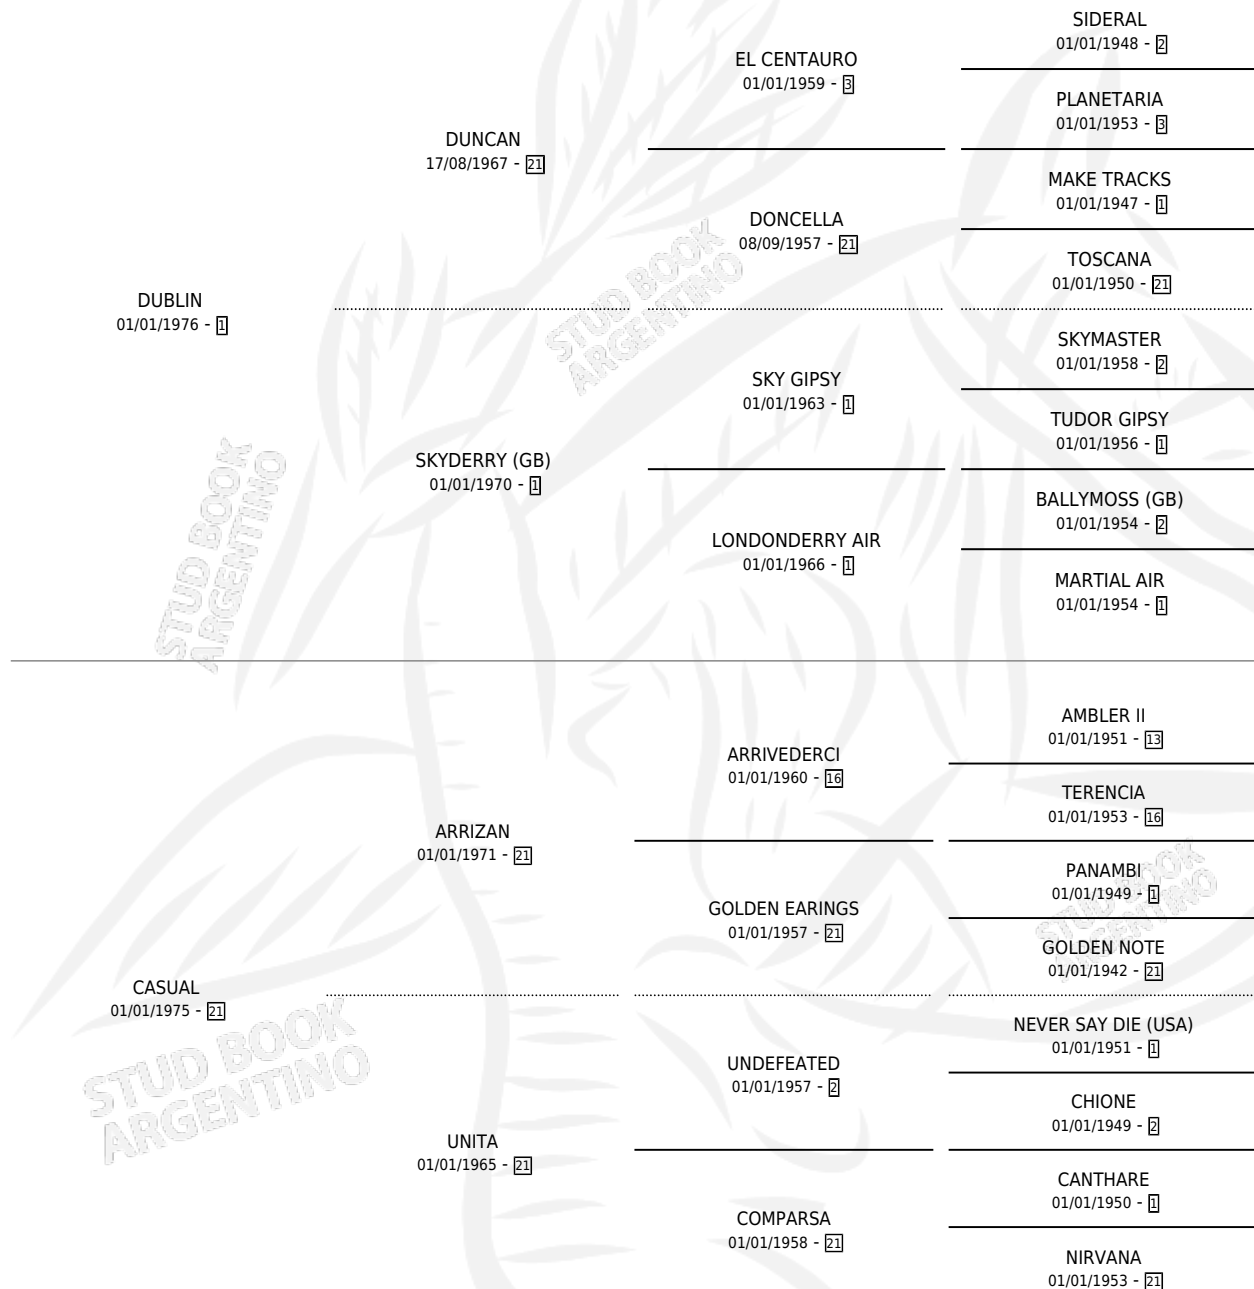

SEMILLA BLIN

por DUBLIN y CASUAL por ARRIZAN

Argentina · Hembra · Alazan · SP · 15/09/1985
Familia 21 · Volumen 32

ESTADO

TIPIFICACIÓN SANGUÍNEA	✓
TIPIFICACIÓN POR ADN	X
PASAPORTE	X
IDENTIFICACIÓN POR MICROCHIP	X
REPRODUCTOR	✓

Lugar de nacimiento: Ana Maria

Criador: Sin dato

~

HIJOS

	MACHOS	HEMBRAS
1 NACIERON	1	0
SIN ACTUACIONES		

PEDIGREE