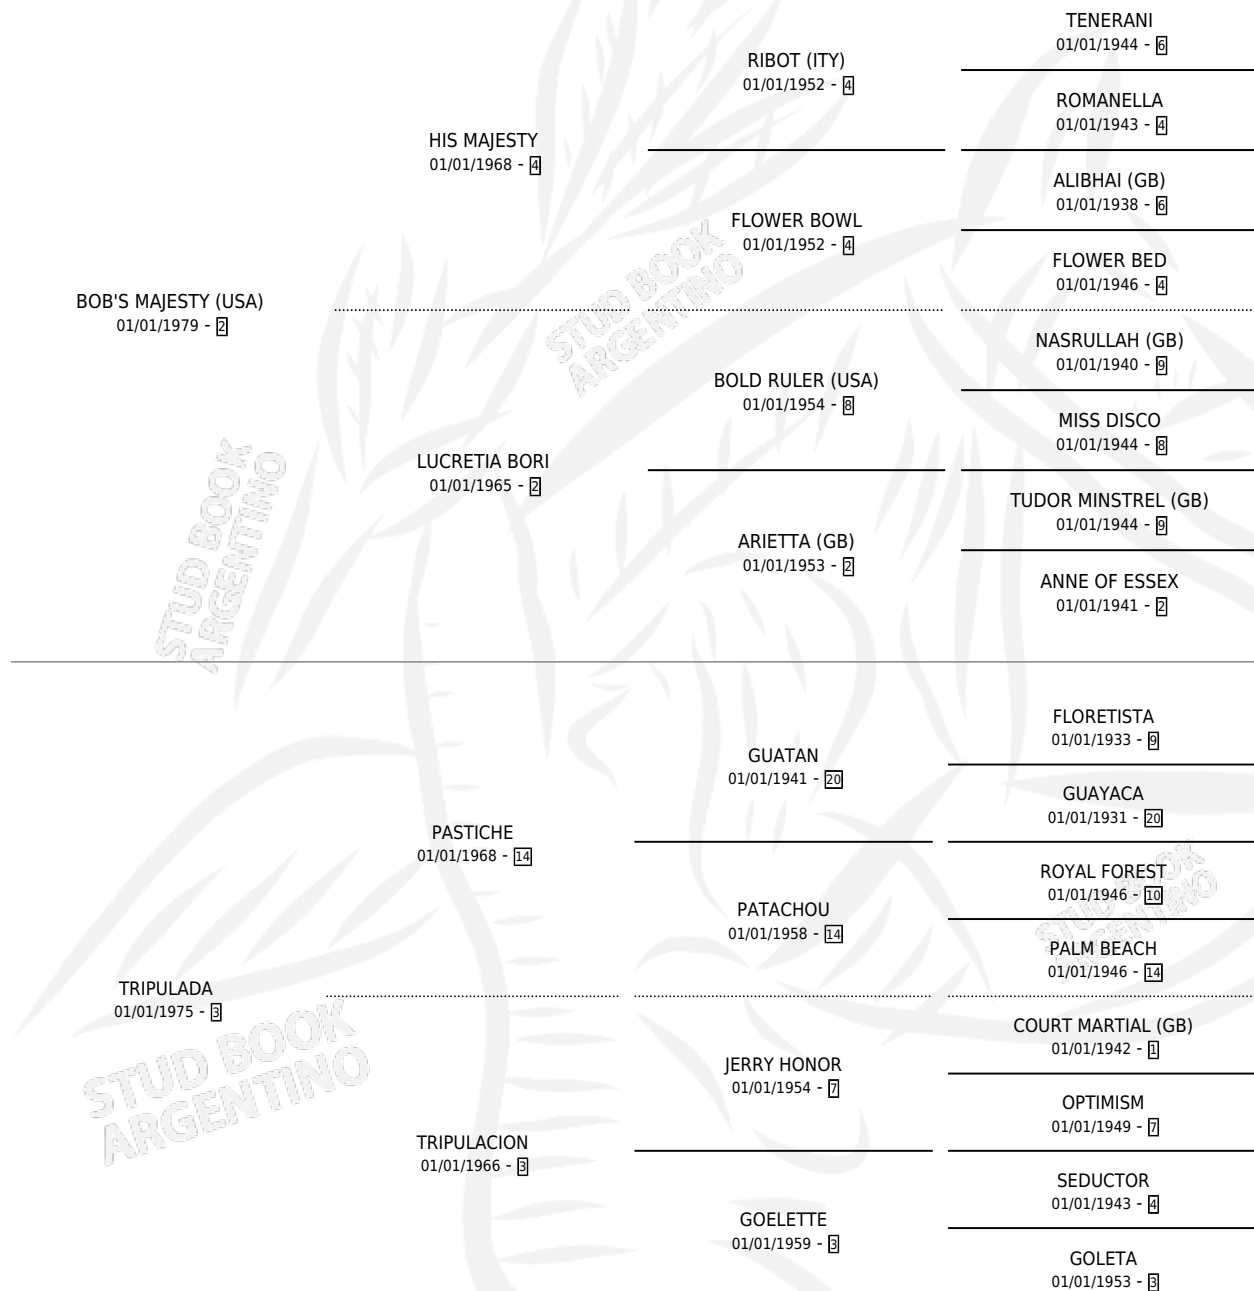

LA LEONADA

por **BOB'S MAJESTY (USA)** y **TRIPULADA** por **PASTICHE**

Argentina · Hembra · Zaino · SP · 15/09/1985
Familia 3-b · Volumen 32

ESTADO

TIPIFICACIÓN SANGUÍNEA	✓
TIPIFICACIÓN POR ADN	X
PASAPORTE	X
IDENTIFICACIÓN POR MICROCHIP	X
REPRODUCTOR	✓

Lugar de nacimiento: De Chacabuco
Criador: Gargaglione Norberto Antonio

~

HIJOS

	MACHOS	HEMBRAS
1 NACIERON	0	1
1 CORRIERON	0	1

SIN ACTUACIONES

PEDIGREE