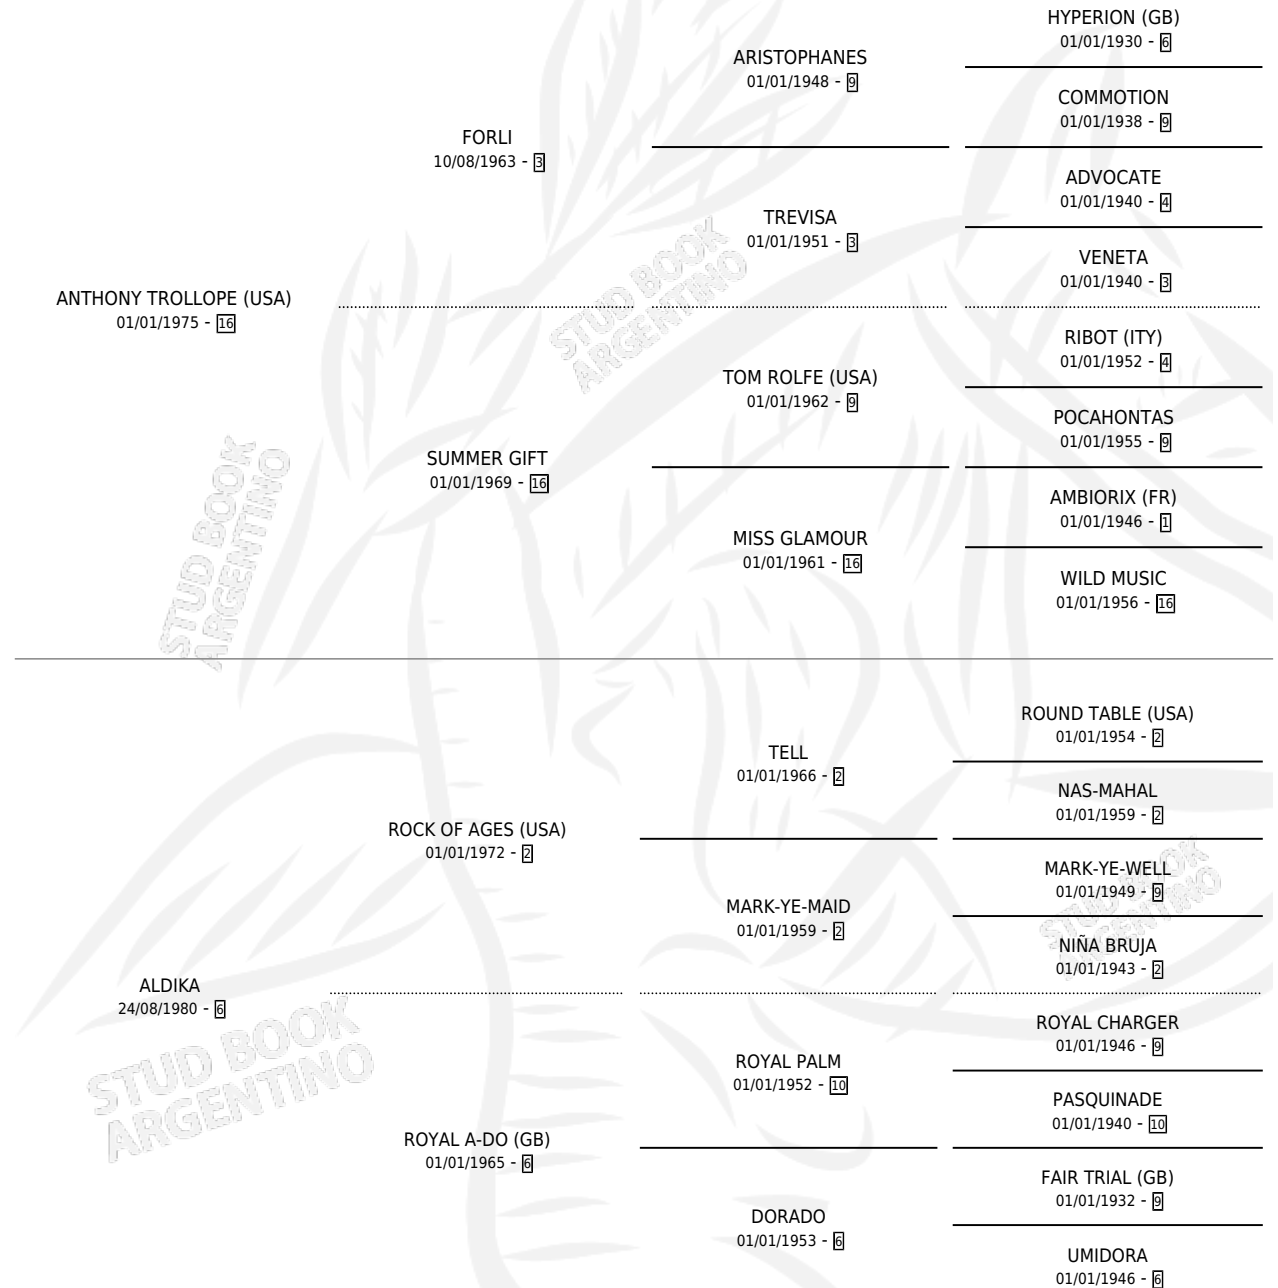

ALEGATO

por ANTHONY TROLLOPE (USA) y ALDIKA por ROCK OF AGES (USA)

Argentina · Macho · Zaino · SP · 22/09/1985
Familia 6-d · Volumen 32

ESTADO

TIPIFICACIÓN SANGUÍNEA	X
TIPIFICACIÓN POR ADN	X
PASAPORTE	X
IDENTIFICACIÓN POR MICROCHIP	X
REPRODUCTOR	X

Lugar de nacimiento: El Tala

Criador: Sin dato

PEDIGREE

CAMPAÑA

Solo carreras oficiales de Argentina

POR EDAD

EDAD	CC	1°	2°	3°	4°	5°	NP	CLC	CLG	CLCG1	CLGG1	IMPORTE	GANANCIA / CC
3 AÑOS	9	0	1	0	1	0	7	0	0	0	0	\$0	\$0
4 AÑOS	16	0	1	1	4	0	10	0	0	0	0	\$0	\$0
5 AÑOS	23	1	1	1	2	7	11	0	0	0	0	\$0	\$0
6 AÑOS	12	1	0	0	0	1	10	0	0	0	0	\$0	\$0
TOTALES	60	2	3	2	7	8	38	0	0	0	0	\$0	\$0
%		3.3%	5.0%	3.3%	11.7%	13.3%	63.3%	0.0%	0.0%	0.0%	0.0%		