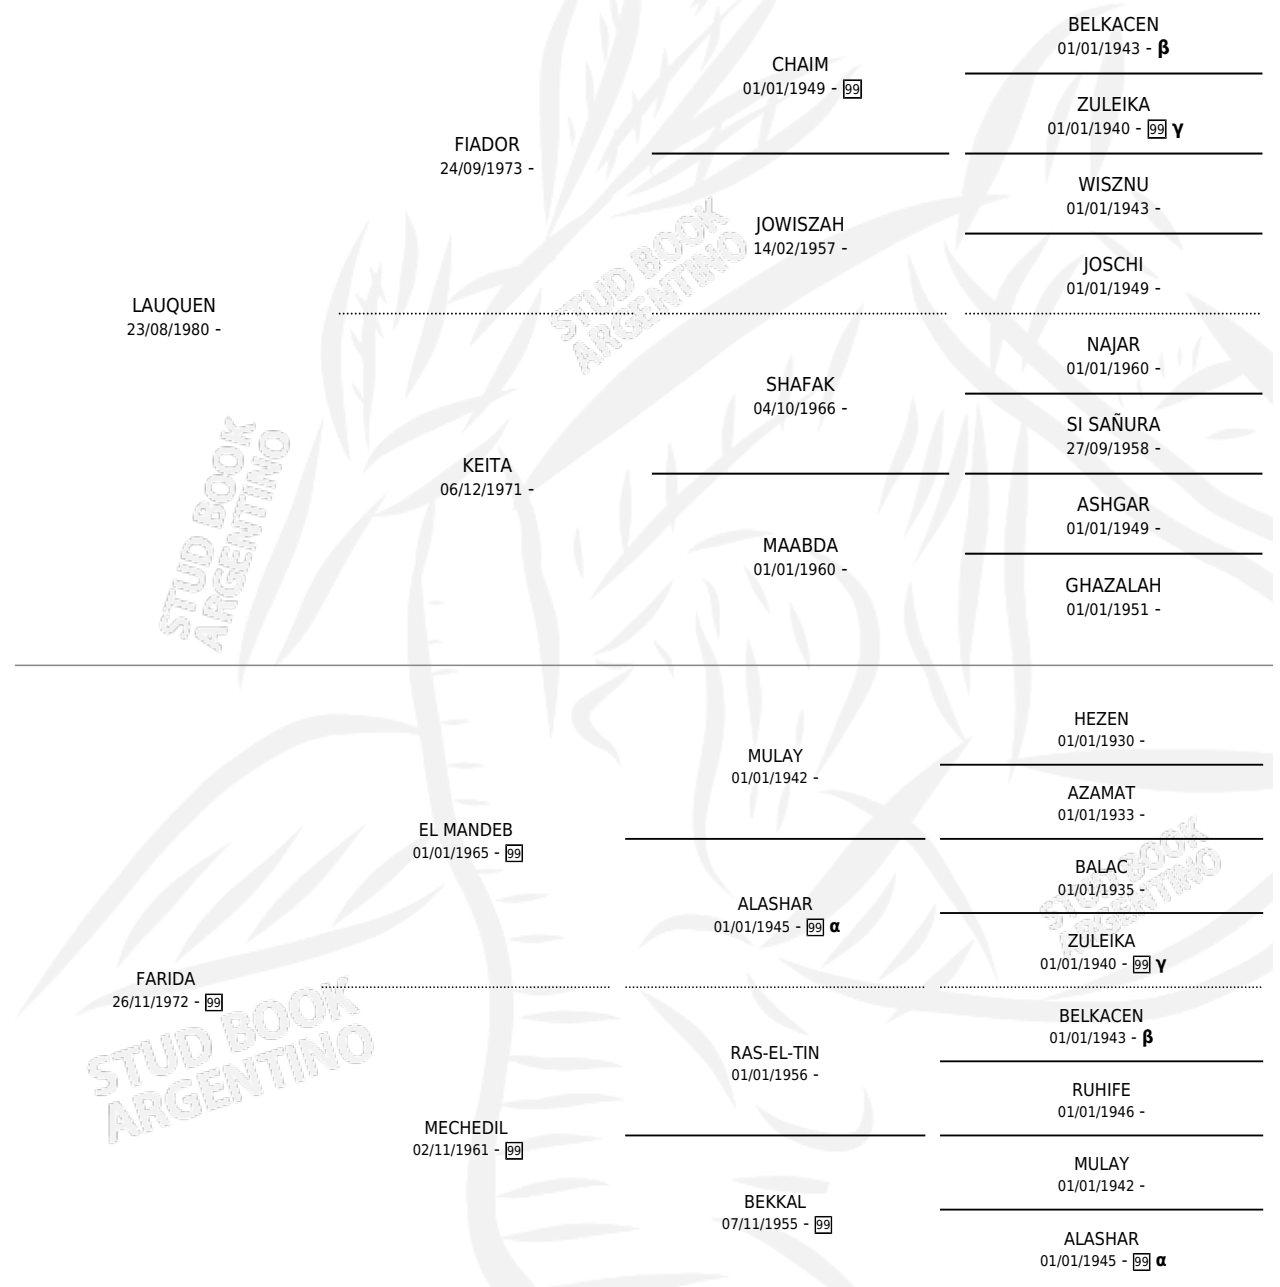

## ESTADO

TIPIFICACIÓN SANGUÍNEA	✓
TIPIFICACIÓN POR ADN	X
PASAPORTE	X
IDENTIFICACIÓN POR MICROCHIP	X
REPRODUCTOR	✓

**Lugar de nacimiento:** Mari-huincul

**Criador:** Remy Silveyra Isabel Maria y Usandivaras Eduardo

## PEDIGREE

INBREEDING :  $\alpha, \beta, \gamma$

S

mientos 0 / Efectividad 0.00%

PADRILLO	PRODUCTO	CRIADOR	1ER SERVICIO	ÚLTIMO SERVICIO
EL SAIR	∅		30/12/1994	31/12/1994
<b>NOCHECITA</b>	∅		09/10/1992	01/12/1992
<b>Datos oficiales del Stud Book Argentino</b>	∅		03/11/1991	05/11/1991
Documentado generado el 12/05/2026	∅		07/08/1990	08/08/1990
TELAC	∅		27/08/1989	20/11/1989
TELAC	∅		06/02/1989	09/02/1989
TELAC	∅		07/09/1988	11/09/1988