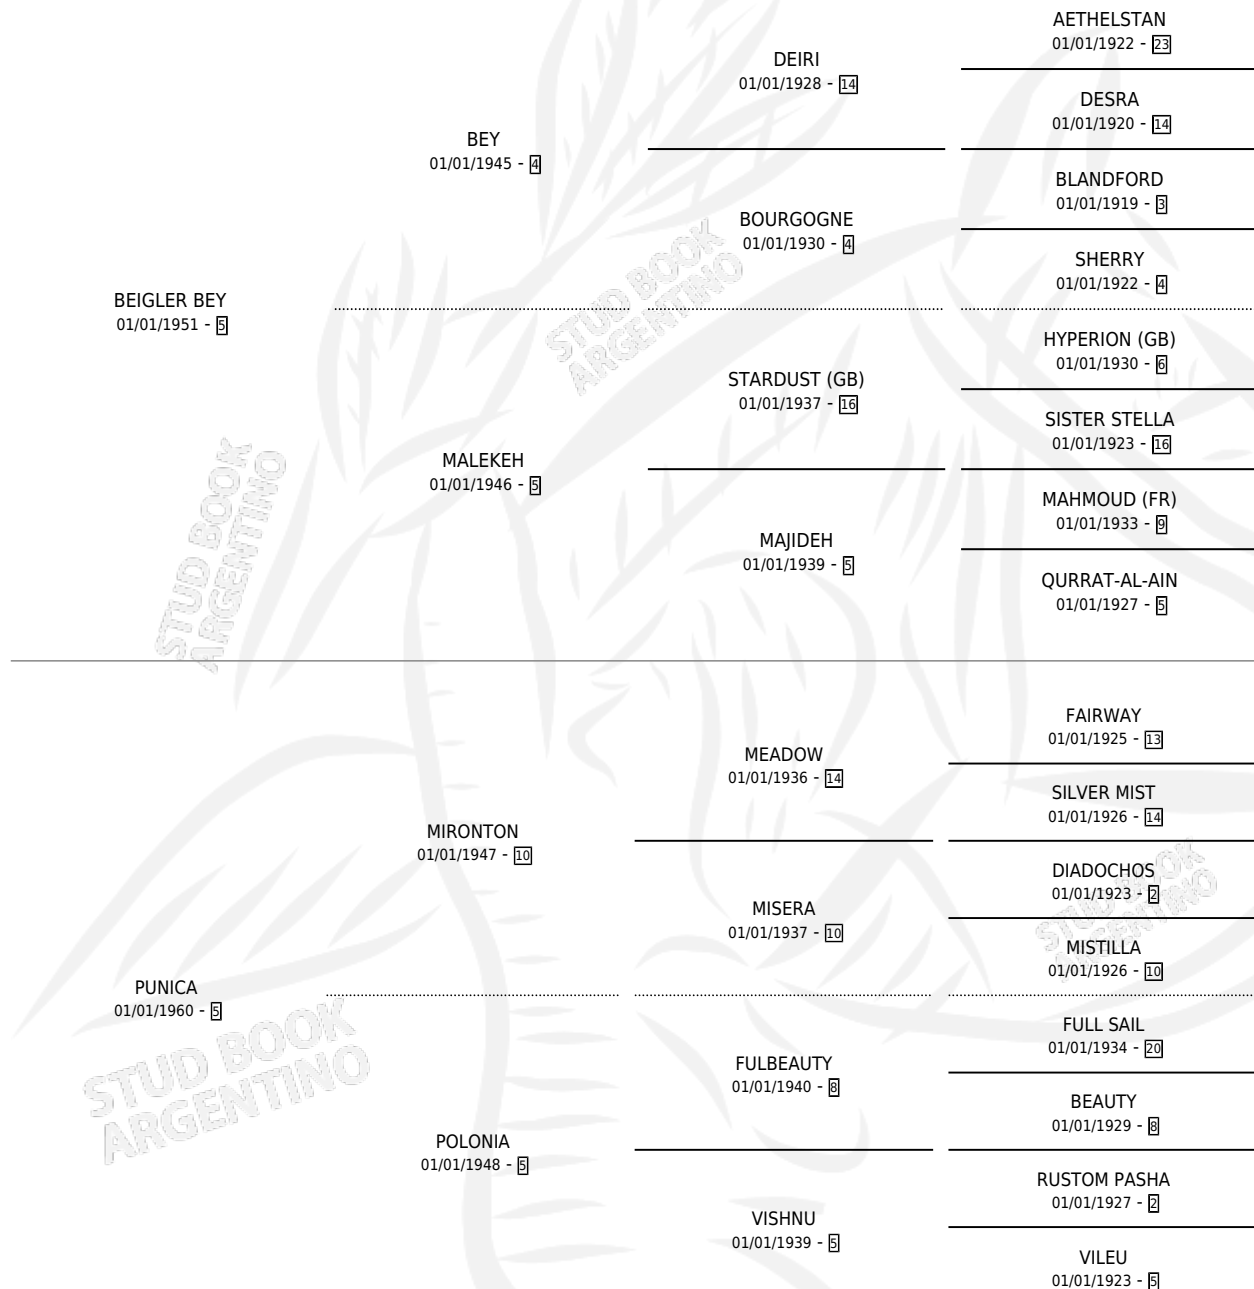

PUYEL

por **BEIGLER BEY** y **PUNICA** por **MIRONTON**

Argentina · Hembra · Alazan Tostado · SP · 01/01/1968
Familia 5-h · Volumen 26

ESTADO

TIPIFICACIÓN SANGUÍNEA	X
TIPIFICACIÓN POR ADN	X
PASAPORTE	X
IDENTIFICACIÓN POR MICROCHIP	X
REPRODUCTOR	✓

Lugar de nacimiento: Campo particular

Criador: Sin dato

~

HIJOS

	MACHOS	HEMBRAS
4 NACIERON	1	3
1 CORRIERON	1	0
1 GANARON	1	0
0 GANADORES CL	0 GANADORES GR	0 GANADORES G1

PEDIGREE

S

mientos **0** / Efectividad **0.00%**

PADRILLO

PRODUCTO

CRIADOR

1ER SERVICIO

ÚLTIMO SERVICIO

SIN ASIGNAR

∅

PUYEL