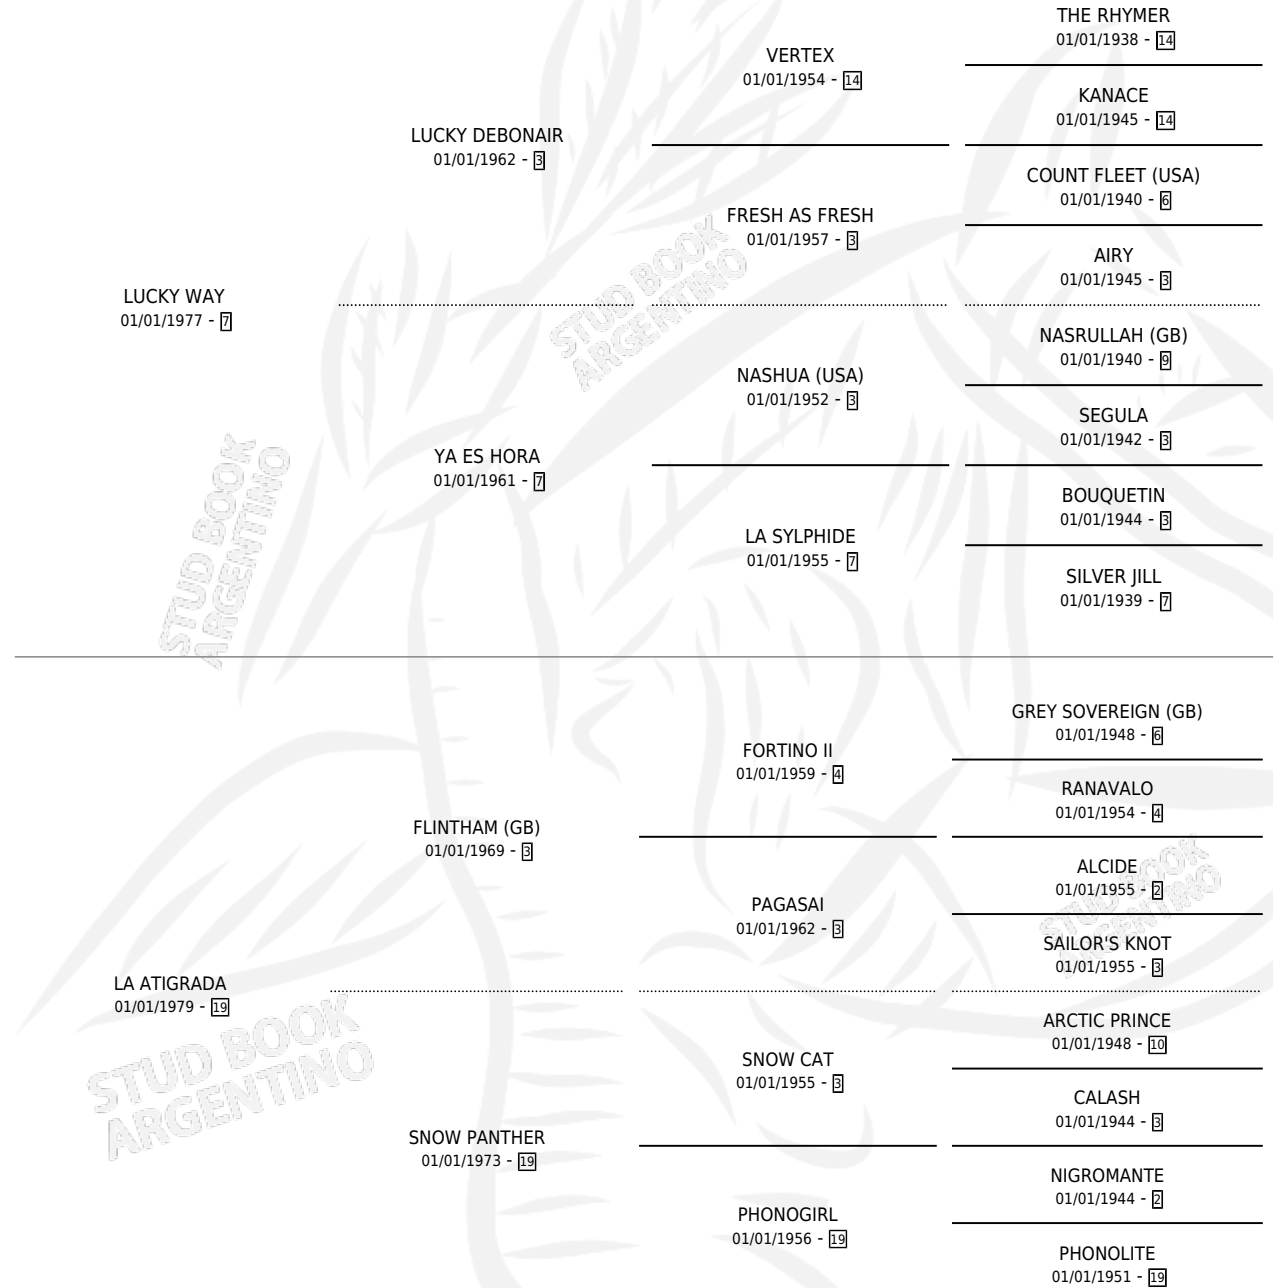

LA TIGRESA

por LUCKY WAY y LA ATIGRADA por FLINTHAM (GB)

Argentina · Hembra · Alazan · SP · 17/09/1985
Familia 19-c · Volumen 32

ESTADO

TIPIFICACIÓN SANGUÍNEA	✓
TIPIFICACIÓN POR ADN	X
PASAPORTE	X
IDENTIFICACIÓN POR MICROCHIP	X
REPRODUCTOR	✓

Lugar de nacimiento: San Javier

Criador: Sin dato

~

HIJOS

	MACHOS	HEMBRAS
4 NACIERON	3	1
3 CORRIERON	3	0

SIN ACTUACIONES

PEDIGREE

S

mientos 4 / Efectividad 100%

PADRILLO	PRODUCTO	CRIADOR	1ER SERVICIO	ÚLTIMO SERVICIO
THE WATCHER (USA)	MAN WATCHER (M AT, 24/09/1994)	SIN DATO	16/10/1993	16/10/1993
THE WATCHER (USA)	TIGRESA WATCH (H Z, 07/10/1993)	SIN DATO	24/10/1992	14/11/1992
THE WATCHER (USA)	EL ATIGRADO (M AT, 15/10/1992)	SIN DATO	29/10/1991	29/11/1991
THE WATCHER (USA)	TIGRON (M ZC, 10/10/1991)	SIN DATO	22/10/1990	12/11/1990