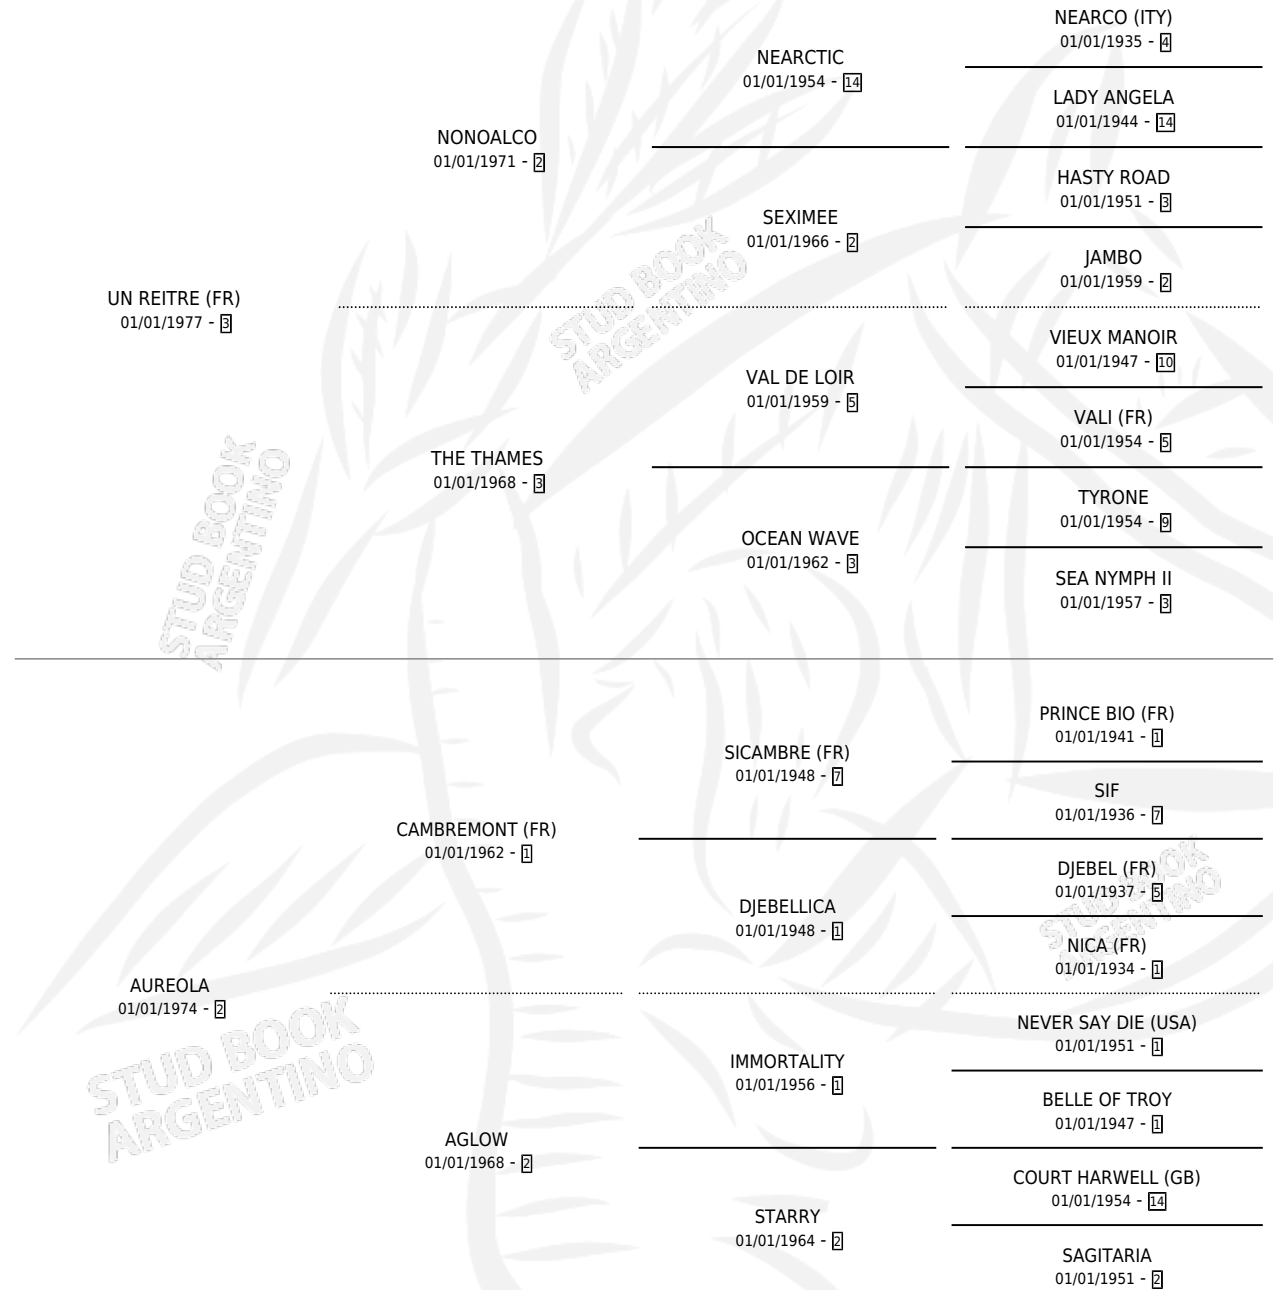

Lugar de nacimiento: La Borinqueña

Criador: La Borinqueña

~

HIJOS

	MACHOS	HEMBRAS
1 NACIERON	0	1
SIN ACTUACIONES		

PEDIGREE

CAMPAÑA

Solo carreras oficiales de Argentina