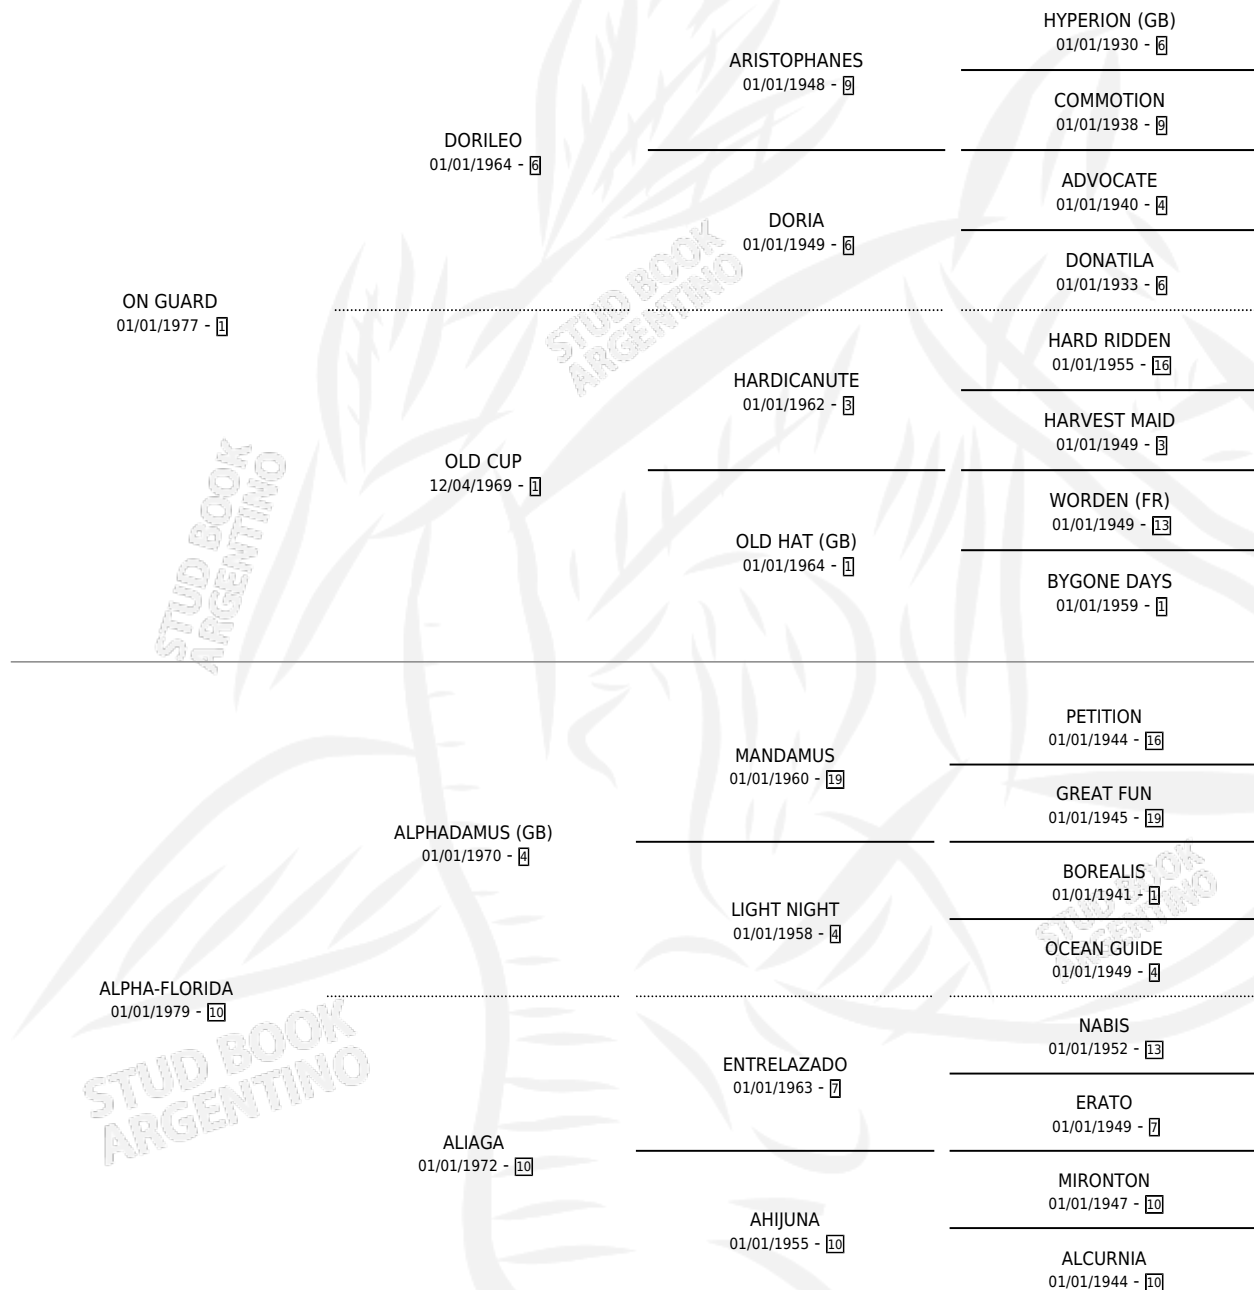

YA-TA MAY

por ON GUARD y ALPHA-FLORIDA por ALPHADAMUS (GB)

Argentina · Hembra · Zaino Negro · SP · 23/09/1985
Familia 10-d · Volumen 32

ESTADO

TIPIFICACIÓN SANGUÍNEA	X
TIPIFICACIÓN POR ADN	X
PASAPORTE	X
IDENTIFICACIÓN POR MICROCHIP	X
REPRODUCTOR	X

Lugar de nacimiento: Ya-ta

Criador: Sin dato

PEDIGREE

YA-TA MAY

Datos oficiales del Stud Book Argentino

Documento generado el 07/05/2026

studbook.org.ar