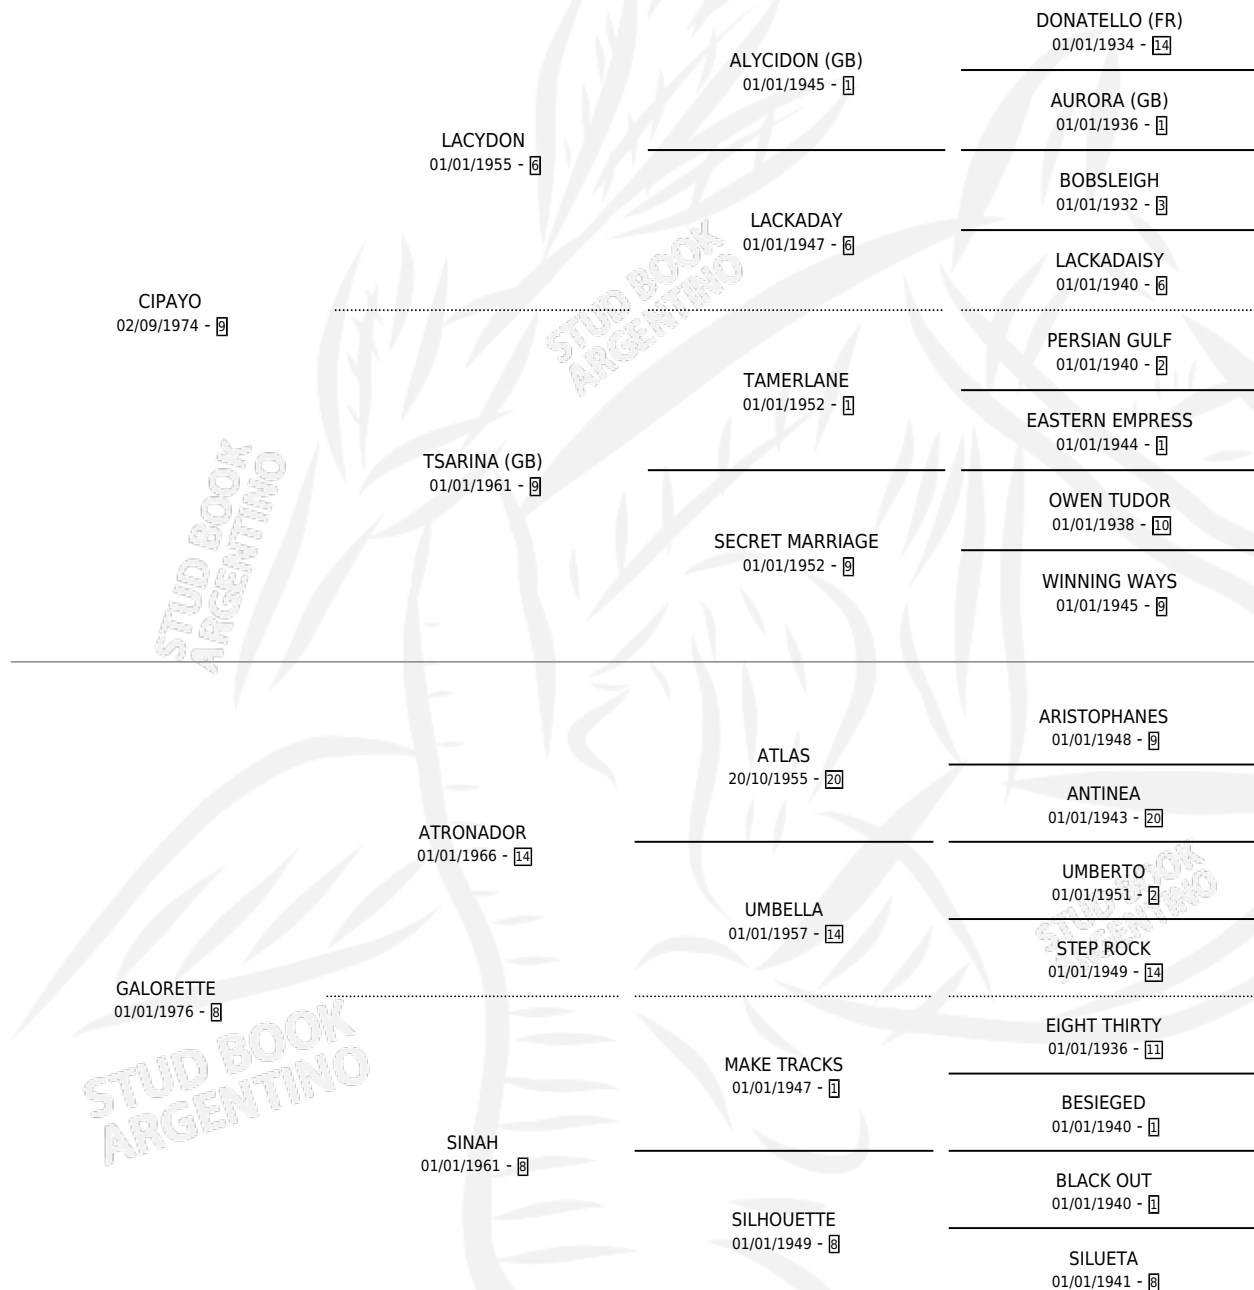

Lugar de nacimiento: La Irenita

Criador: Louzao Angel Enrique y Louzao Luis Alejandro

~

HIJOS

	MACHOS	HEMBRAS
38 NACIERON	19	19
16 CORRIERON	9	7
9 GANARON	4	5
0 GANADORES CL	0 GANADORES GR	0 GANADORES G1

PEDIGREE

CAMPAÑA

Solo carreras oficiales de Argentina

POR EDAD

EDAD	CC	1°	2°	3°	4°	5°	NP	CLC	CLG	CLCG1	CLGG1	IMPORTE	GANANCIA / CC
2 AÑOS	2	1	0	1	0	0	0	1	0	1	0	\$0	\$0
3 AÑOS	4	1	0	1	1	0	1	4	1	2	0	\$0	\$0
TOTALES	6	2	0	2	1	0	1	5	1	3	0	\$0	\$0
%		33.3%	0.0%	33.3%	16.7%	0.0%	16.7%	83.3%	20.0%	60.0%	0.0%		