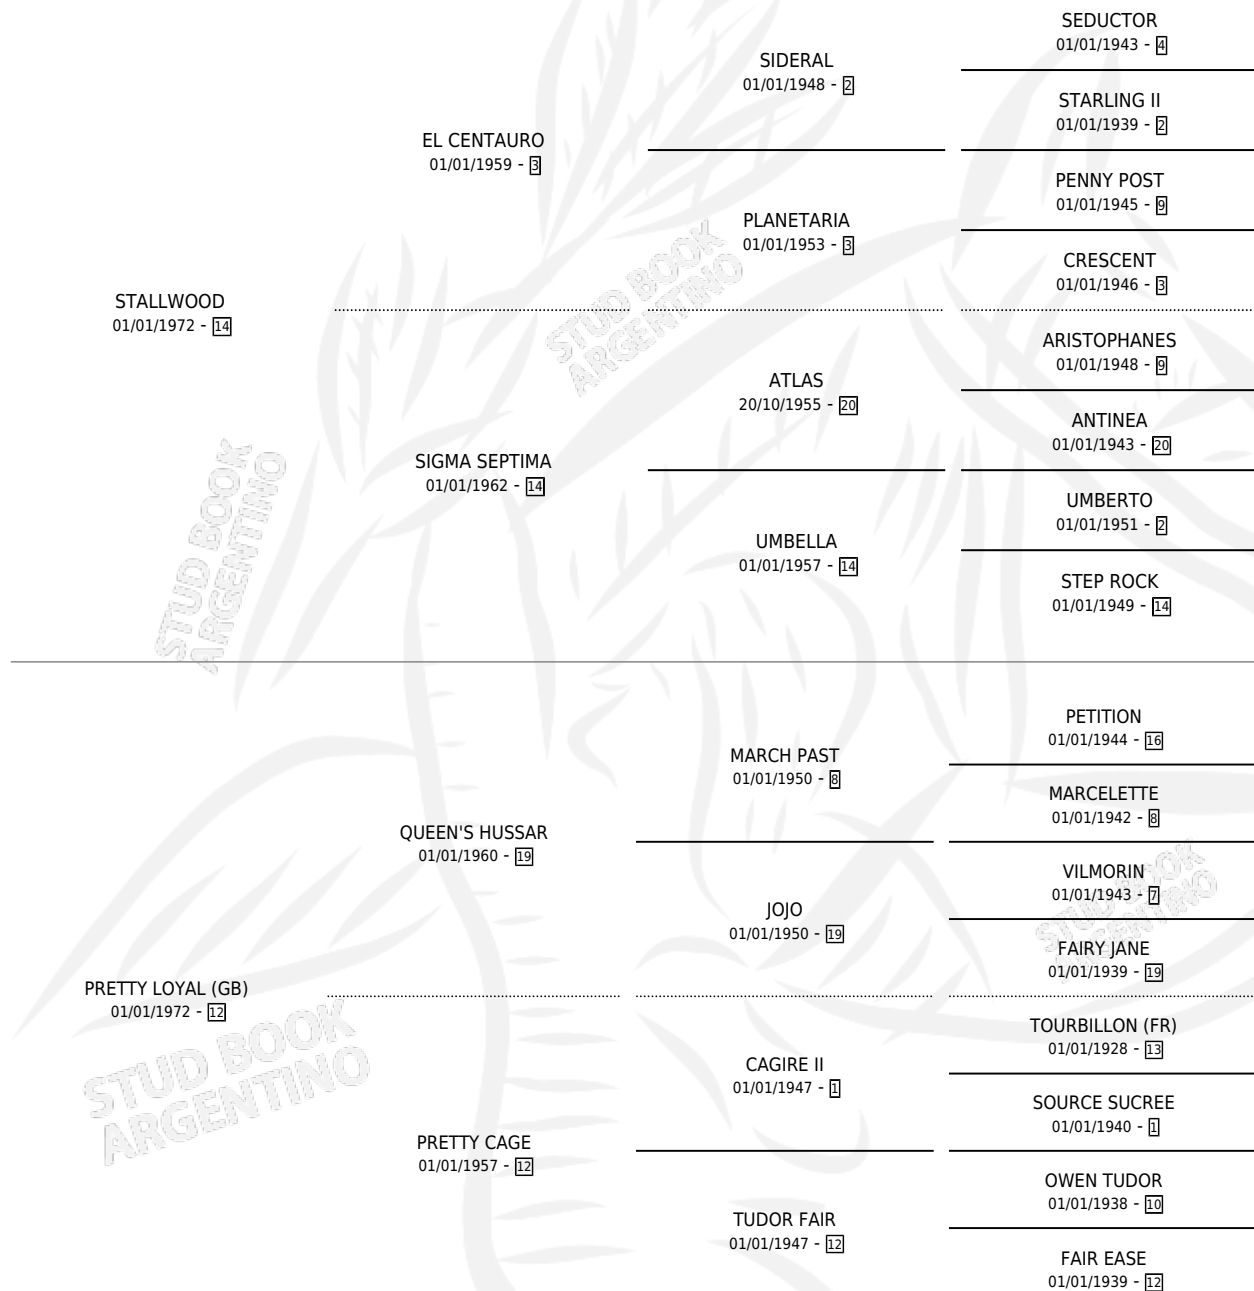

MAMARRACHO

por **STALLWOOD** y **PRETTY LOYAL (GB)** por **QUEEN'S HUSSAR**

Argentina · Macho · Zaino · SP · 19/09/1985
Familia 12 · Volumen 32

ESTADO

TIPIFICACIÓN SANGUÍNEA	X
TIPIFICACIÓN POR ADN	X
PASAPORTE	X
IDENTIFICACIÓN POR MICROCHIP	X
REPRODUCTOR	X

Lugar de nacimiento: La Irenita

Criador: Sin dato

PEDIGREE

CAMPAÑA

Solo carreras oficiales de Argentina

POR EDAD

EDAD	CC	1°	2°	3°	4°	5°	NP	CLC	CLG	CLCG1	CLGG1	IMPORTE	GANANCIA / CC
3 AÑOS	1	0	0	0	0	0	1	0	0	0	0	\$0	\$0
TOTALES	1	0	0	0	0	0	1	0	0	0	0	\$0	\$0
%		0.0%	0.0%	0.0%	0.0%	0.0%	100%	0.0%	0.0%	0.0%	0.0%		