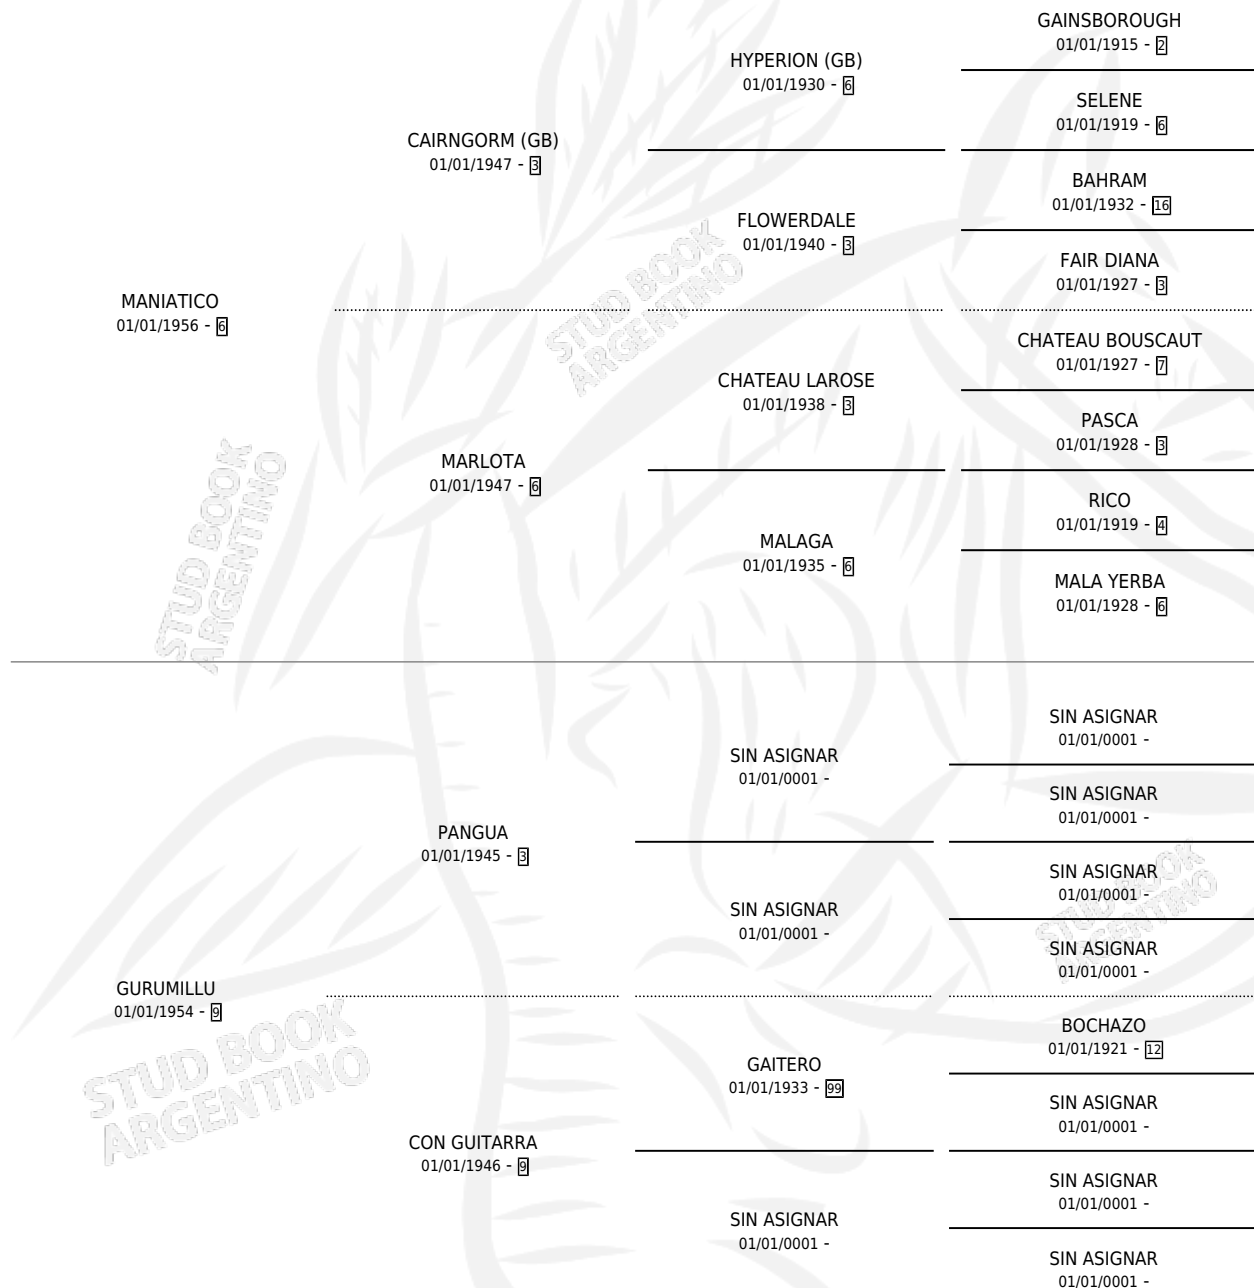

MAIQUE

por **MANIATICO** y **GURUMILLU** por **PANGUA**

Argentina · Hembra · Tordillo · SP · 01/01/1968
Familia 9-h · Volumen 26

ESTADO

TIPIFICACIÓN SANGUÍNEA	X
TIPIFICACIÓN POR ADN	X
PASAPORTE	X
IDENTIFICACIÓN POR MICROCHIP	X
REPRODUCTOR	✓

Lugar de nacimiento: Campo particular

Criador: Sin dato

~

HIJOS

	MACHOS	HEMBRAS
10 NACIERON	6	4
6 CORRIERON	5	1
5 GANARON	5	0
0 GANADORES CL	0 GANADORES GR	0 GANADORES G1

PEDIGREE