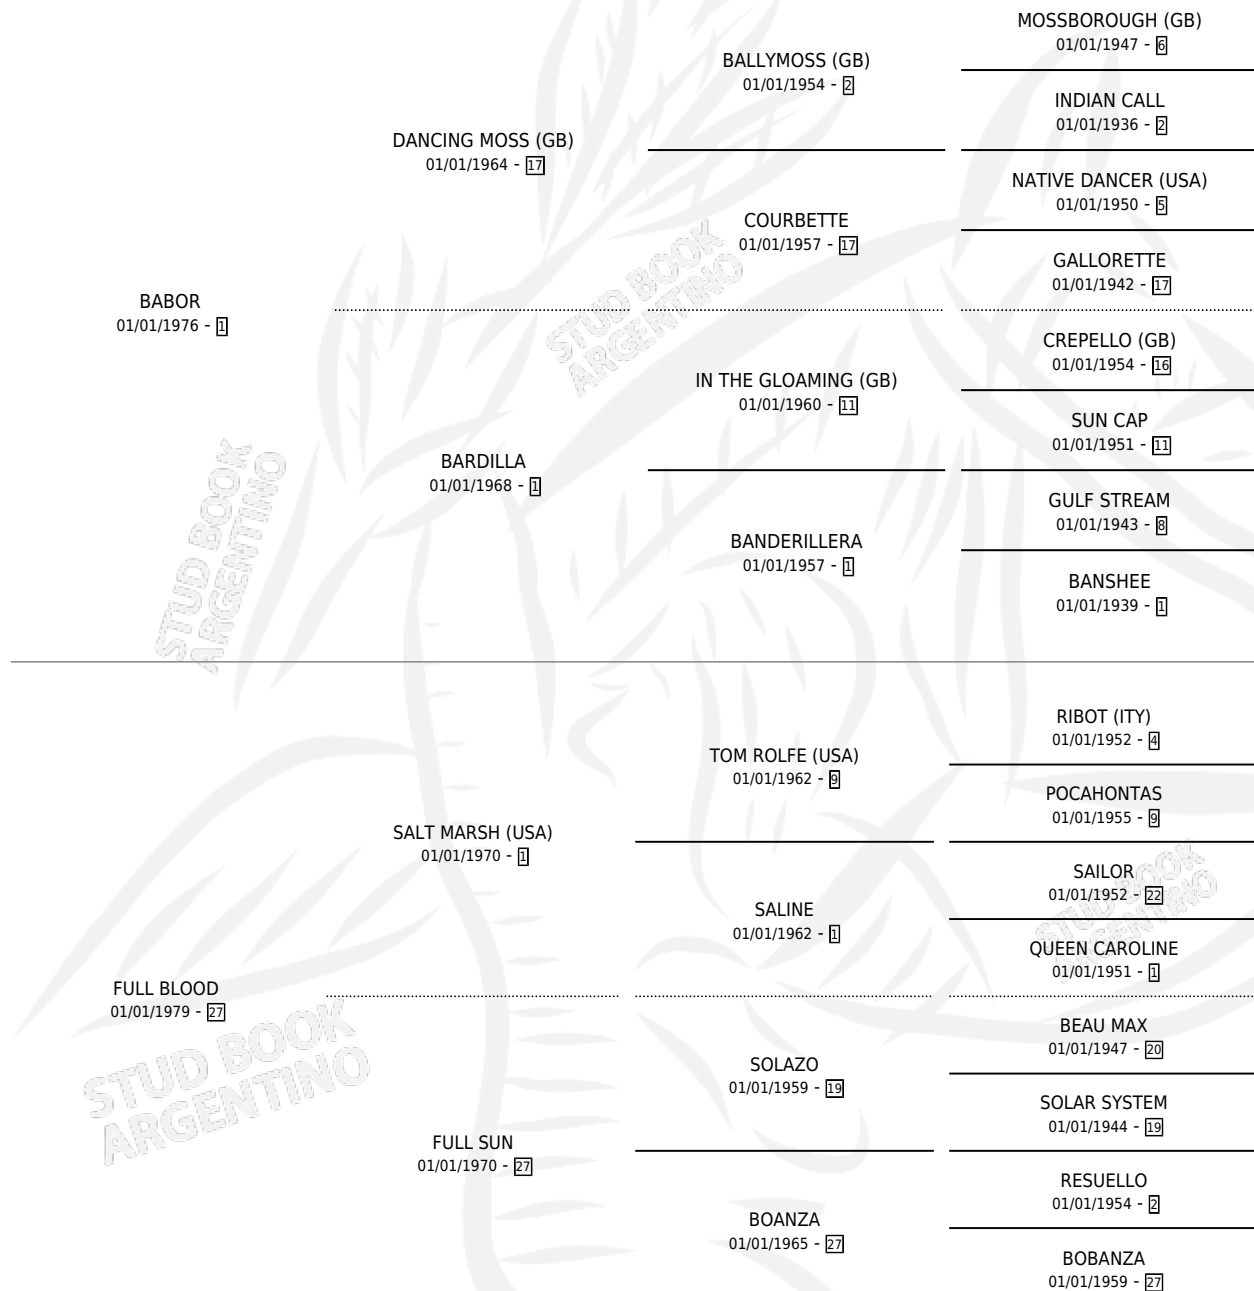

BOATING

por **BABOR** y **FULL BLOOD** por **SALT MARSH (USA)**

Argentina · Macho · Zaino · SP · 21/09/1985
Familia 27-a · Volumen 32

ESTADO

TIPIFICACIÓN SANGUÍNEA	X
TIPIFICACIÓN POR ADN	X
PASAPORTE	X
IDENTIFICACIÓN POR MICROCHIP	X
REPRODUCTOR	X

Lugar de nacimiento: La Quebrada

Criador: Sin dato

PEDIGREE

EXPORTACIÓN / IMPORTACIÓN

FECHA	MOVIMIENTO	PAÍS
01/06/1989	EXPORTADO	URUGUAY

~

CAMPAÑA

Solo carreras oficiales de Argentina