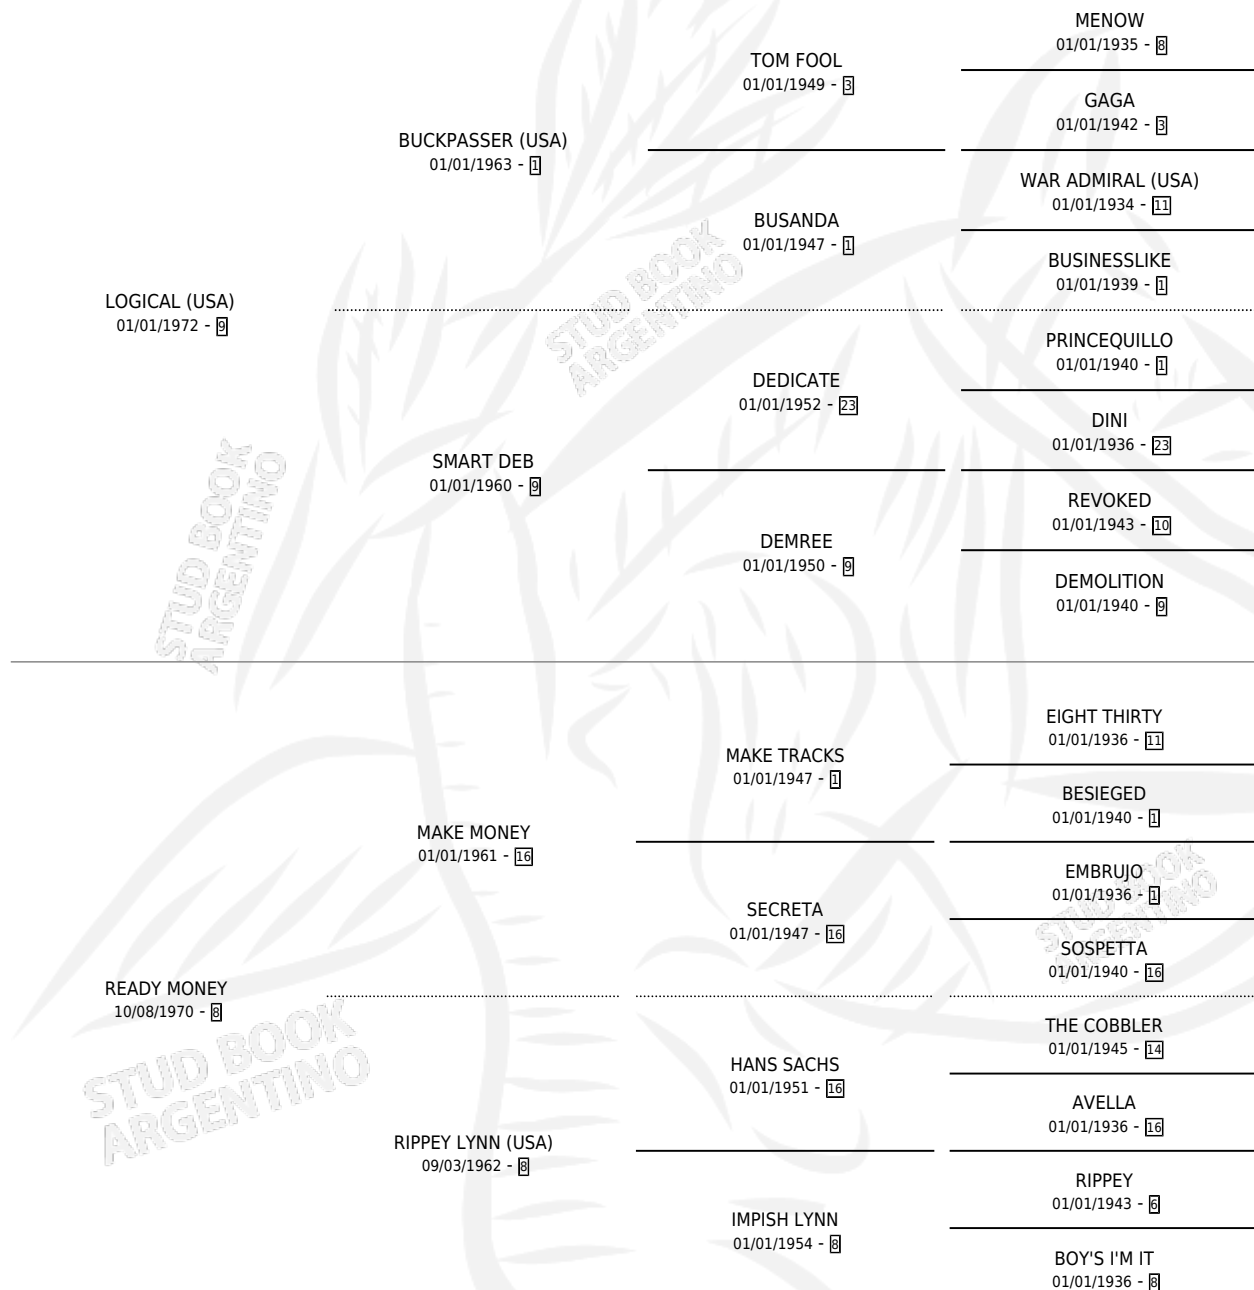

Lugar de nacimiento: La Quebrada

Criador: Ceriani Cernadas Hernan y Ferrer Reyes Sara Ceriani De

~

HIJOS

	MACHOS	HEMBRAS
8 NACIERON	2	6
5 CORRIERON	2	3
3 GANARON	1	2

1	0	0
GANADORES CL	GANADORES GR	GANADORES G1

PEDIGREE

CAMPAÑA

Solo carreras oficiales de Argentina

POR EDAD

EDAD	CC	1°	2°	3°	4°	5°	NP	CLC	CLG	CLCG1	CLGG1	IMPORTE	GANANCIA / CC
2 AÑOS	2	1	0	0	1	0	0	1	0	0	0	\$0	\$0
3 AÑOS	14	1	5	4	2	0	2	1	0	0	0	\$0	\$0
4 AÑOS	1	0	0	0	0	0	1	0	0	0	0	\$0	\$0
TOTALES	17	2	5	4	3	0	3	2	0	0	0	\$0	\$0
%		11.8%	29.4%	23.5%	17.6%	0.0%	17.6%	11.8%	0.0%	0.0%	0.0%		