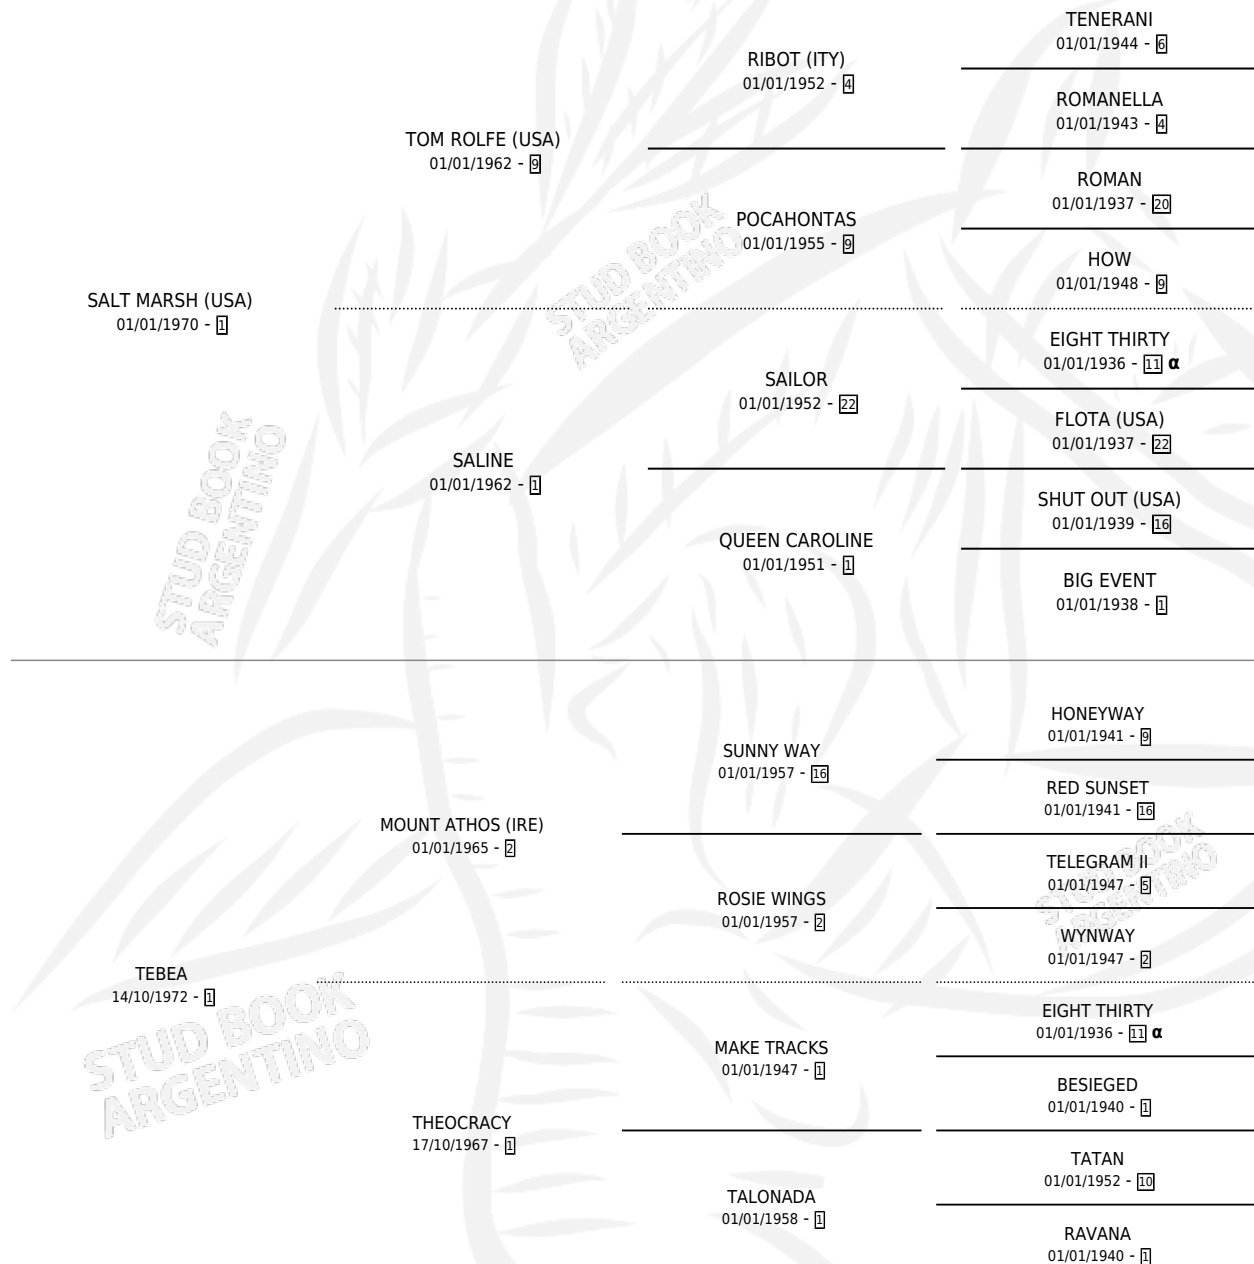

## ESTADO

TIPIFICACIÓN SANGUÍNEA	✓
TIPIFICACIÓN POR ADN	X
PASAPORTE	X
IDENTIFICACIÓN POR MICROCHIP	X
REPRODUCTOR	✓

**Lugar de nacimiento:** La Quebrada

**Criador:** Ceriani Cernadas Hernan y Ferrer Reyes Sara Ceriani De

## PEDIGREE

INBREEDING : α

**EXPORTACIÓN / IMPORTACIÓN**

FECHA	MOVIMIENTO	PAÍS
01/04/1992	EXPORTADO	BRASIL

~

**CAMPAÑA**

Solo carreras oficiales de Argentina