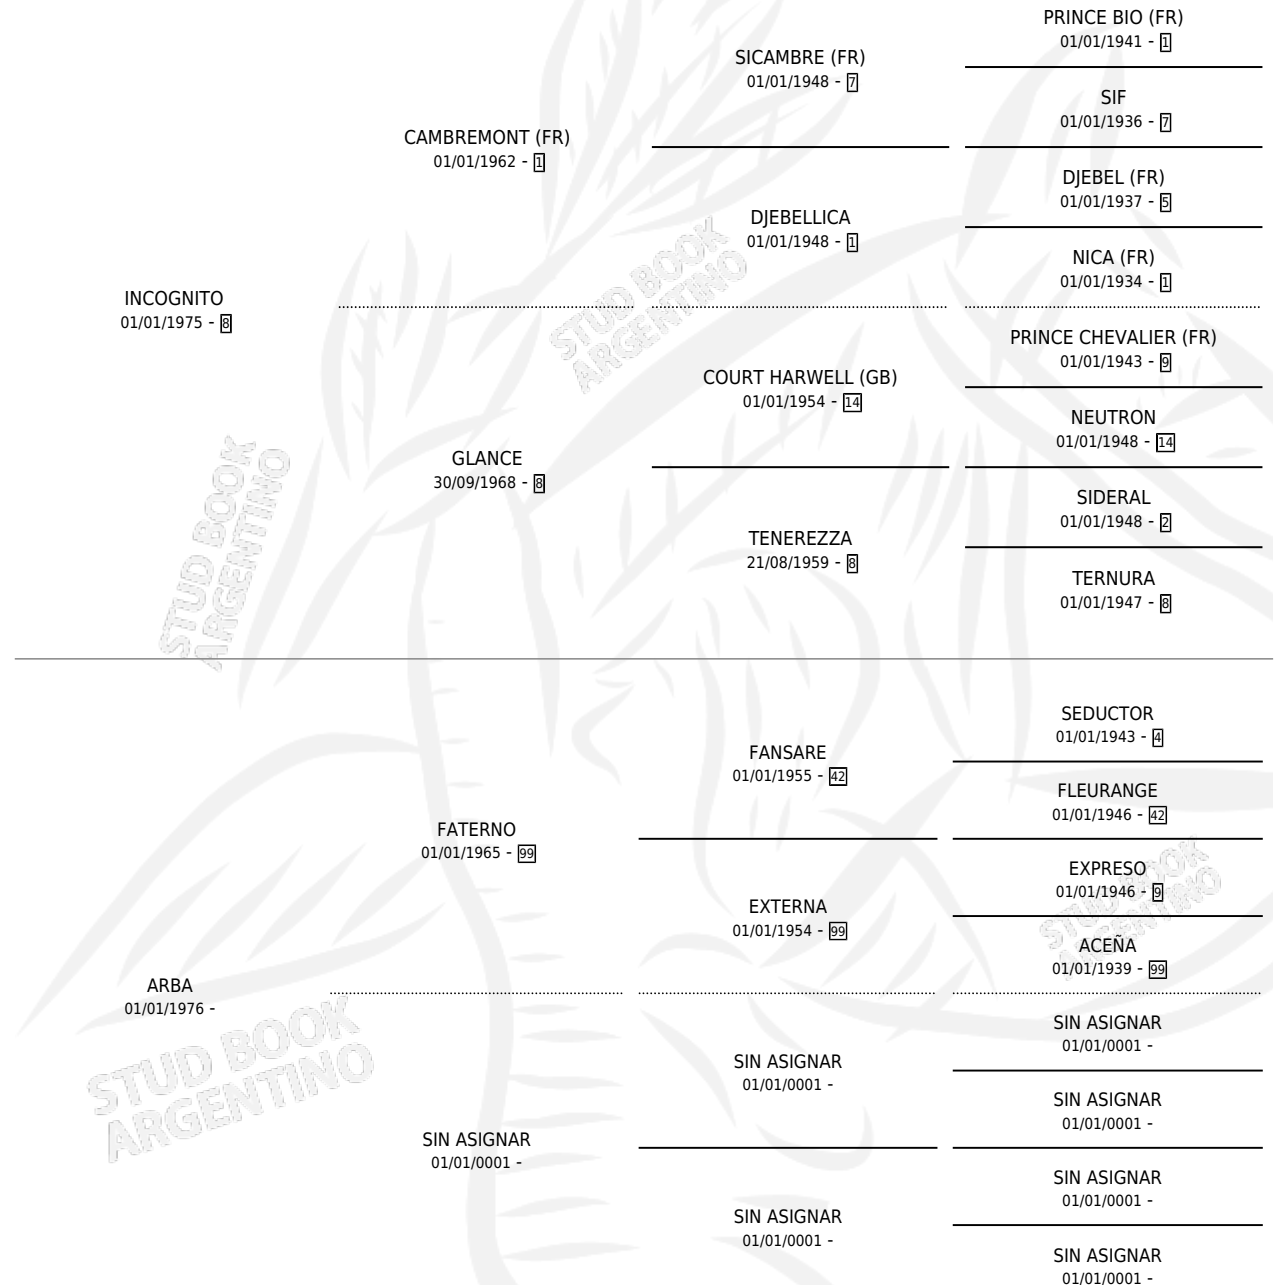

INTEGRADA

por INCOGNITO y ARBA por FATERNO

Argentina · Hembra · Zaino · SP · 09/10/1985
Familia · Volumen 32

ESTADO

TIPIFICACIÓN SANGUÍNEA	X
TIPIFICACIÓN POR ADN	X
PASAPORTE	X
IDENTIFICACIÓN POR MICROCHIP	X
REPRODUCTOR	X

Lugar de nacimiento: Guipuzcua

Criador: Sin dato

PEDIGREE