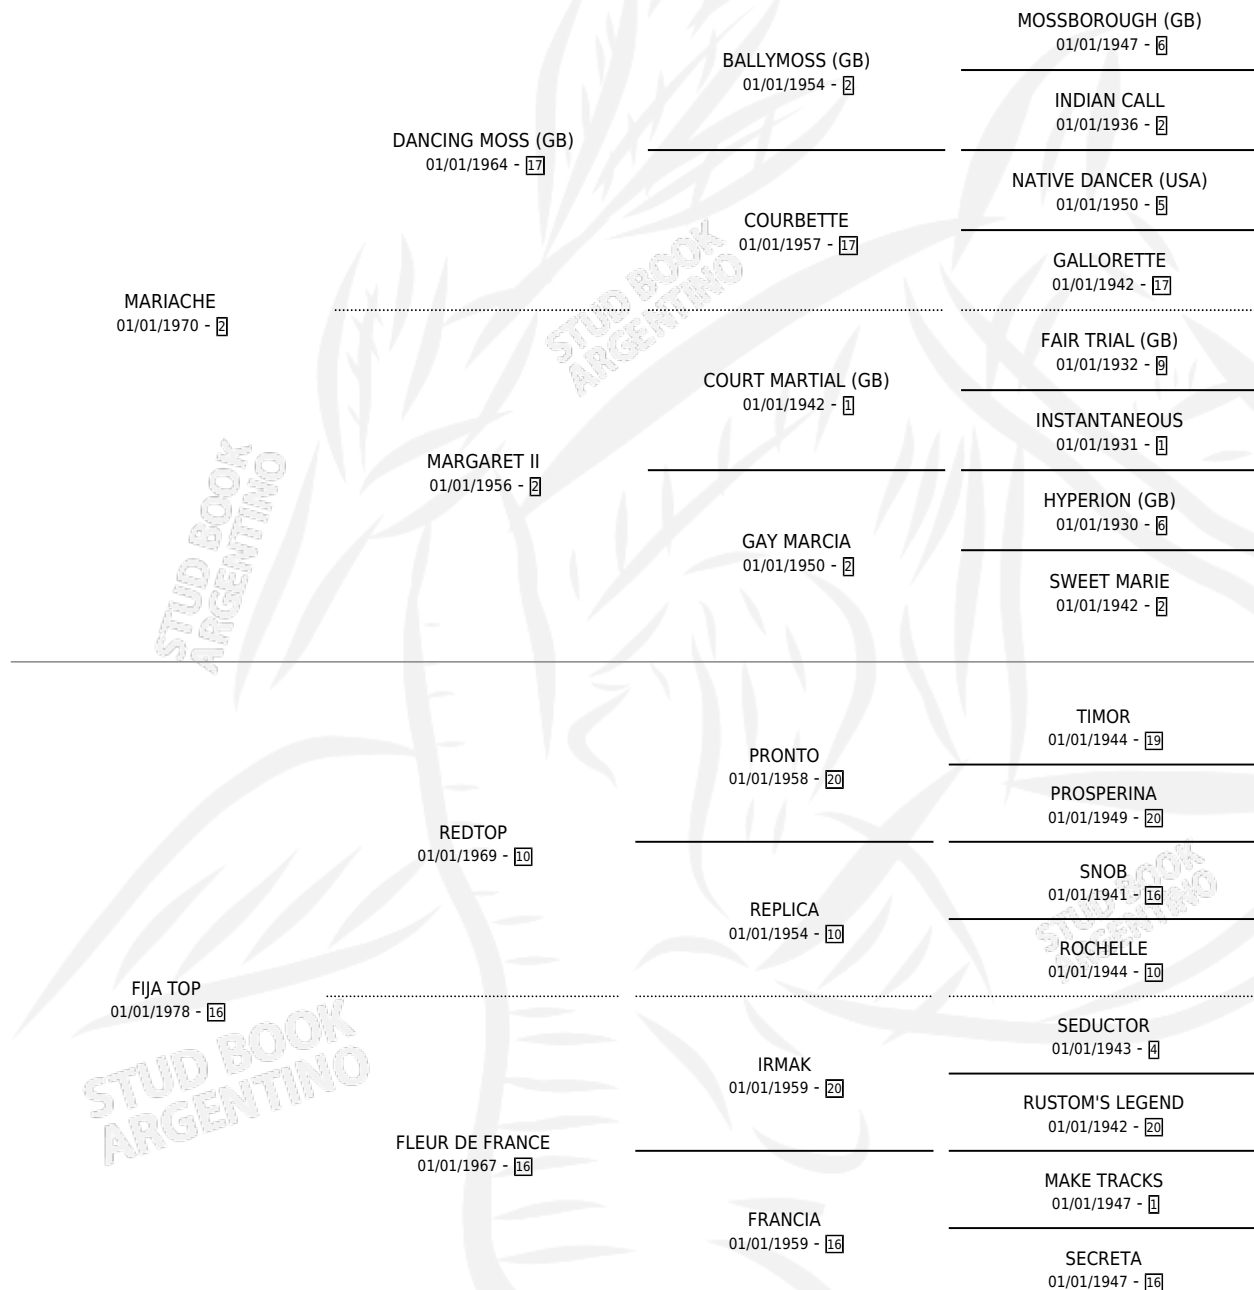

FIJERA

por **MARIACHE** y **FIJA TOP** por **REDTOP**

Argentina · Hembra · Alazan · SP · 30/09/1985
Familia 16-e · Volumen 32

ESTADO

TIPIFICACIÓN SANGUÍNEA	✓
TIPIFICACIÓN POR ADN	X
PASAPORTE	X
IDENTIFICACIÓN POR MICROCHIP	X
REPRODUCTOR	✓

Lugar de nacimiento: Vacacion

Criador: Sin dato

~

HIJOS

	MACHOS	HEMBRAS
9 NACIERON	4	5
4 CORRIERON	2	2
1 GANARON	0	1
0 GANADORES CL	0 GANADORES GR	0 GANADORES G1

PEDIGREE

S

cimientos 9 / Efectividad 81.82%

PADRILLO	PRODUCTO	CRIADOR	1ER SERVICIO	ÚLTIMO SERVICIO
MISTER MARCO	Ø		21/11/2000	21/11/2000
FIJERA MISTER MARCO	MISS FURIA (H Z, 15/09/2000)	HARAS FORTIN DEL SUEÑO SRL	25/09/1999	25/09/1999
Datos oficiales del Stud Book Argentino RINCÓN CATALÁN	LA CABALLERA (H Z, 09/09/1999) MURIÓ EL 22/06/2002	HARAS FORTIN DEL SUEÑO SRL	30/09/1998	02/10/1998
MISTER MARCO	MR. FISCAL (M A, 19/10/1997)	HARAS FORTIN DEL SUEÑO SRL	27/10/1996	27/10/1996
MISTER MARCO	MISS FULLERA (H Z, 08/10/1996)	HARAS FORTIN DEL SUEÑO SRL	23/10/1995	23/10/1995
MISTER MARCO	MISS FIERA (H A, 10/10/1995)	HARAS FORTIN DEL SUEÑO SRL	26/10/1994	26/10/1994
PEÑON	Ø		03/11/1993	03/11/1993
PEÑON	PEÑA FIRME (H A, 26/10/1993) •MURIÓ EL 22/08/2003•	HARAS FORTIN DEL SUEÑO SRL	23/10/1992	13/11/1992
PORTLAW (USA)	PUERTO FIEL (M Z, 13/10/1992)	HARAS FORTIN DEL SUEÑO SRL	06/11/1991	11/11/1991
PEÑON	EL PENADO (M A, 30/10/1991)	HARAS FORTIN DEL SUEÑO SRL	12/11/1990	12/11/1990
PORTLAW (USA)	PUERTO FIJO (M Z, 03/11/1990)	HARAS FORTIN DEL SUEÑO SRL	26/11/1989	28/11/1989