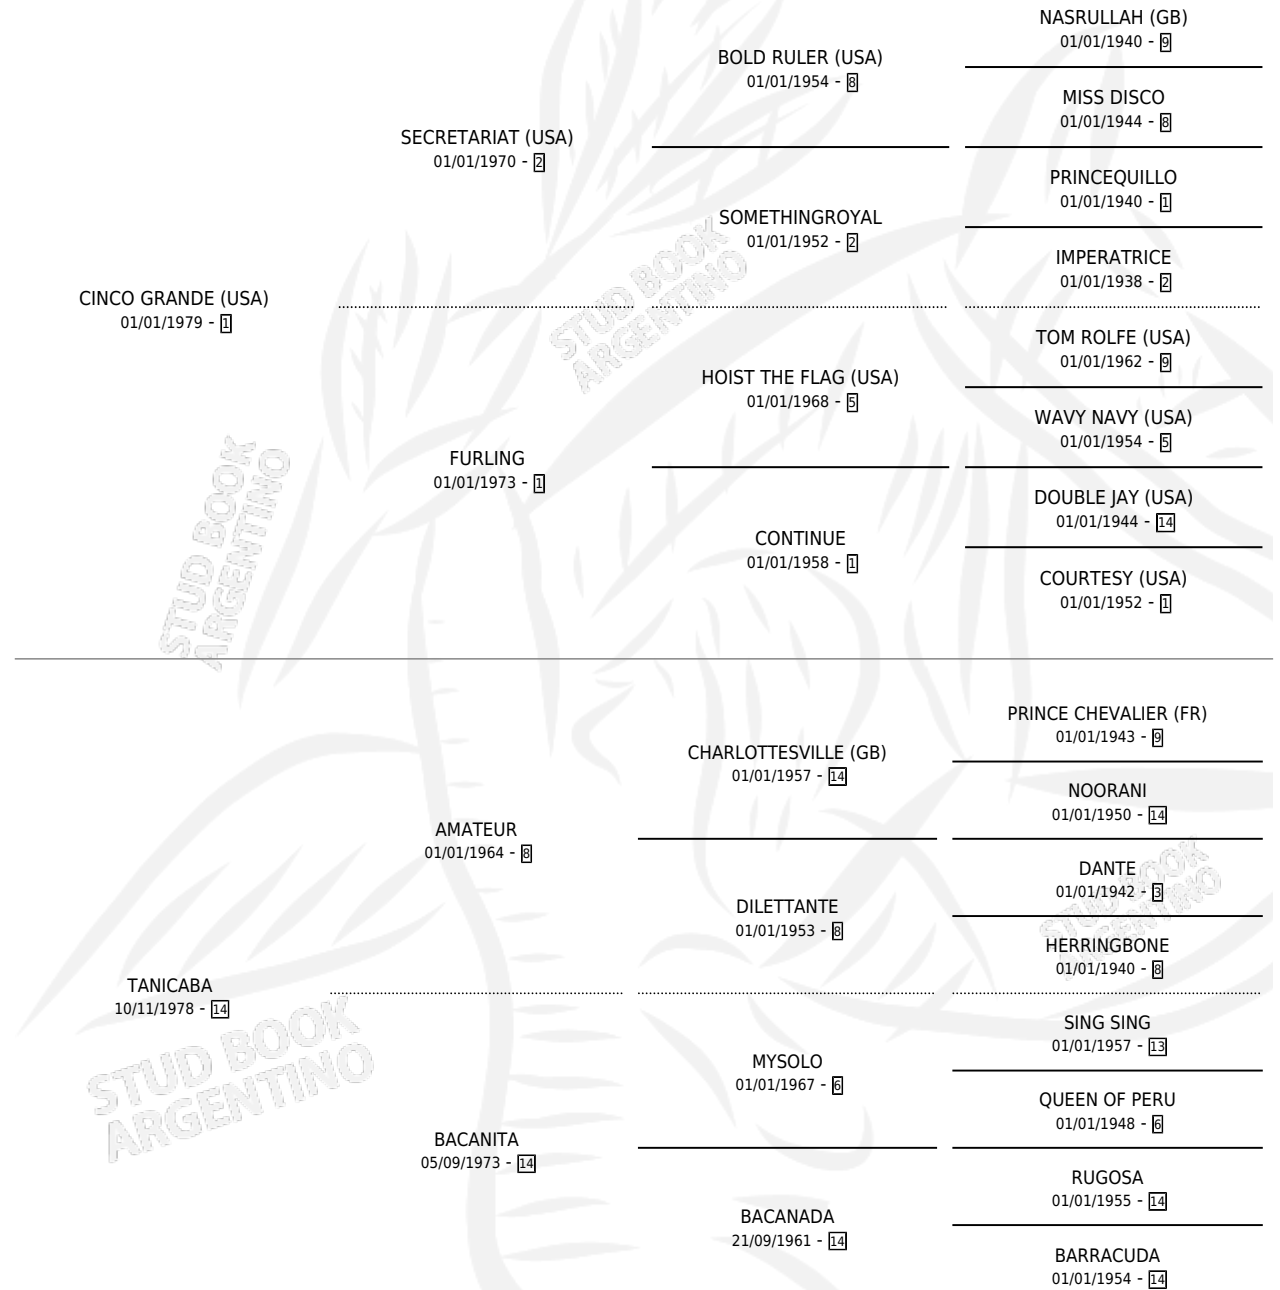

TAIN

por CINCO GRANDE (USA) y TANICABA por AMATEUR

Argentina · Hembra · Zaino · SP · 05/10/1985
Familia 14 · Volumen 32

ESTADO

TIPIFICACIÓN SANGUÍNEA	X
TIPIFICACIÓN POR ADN	X
PASAPORTE	X
IDENTIFICACIÓN POR MICROCHIP	X
REPRODUCTOR	X

Lugar de nacimiento: Vacacion

Criador: Sin dato

PEDIGREE

TAIN

Datos oficiales del Stud Book Argentino

Documento generado el 28/04/2026

studbook.org.ar